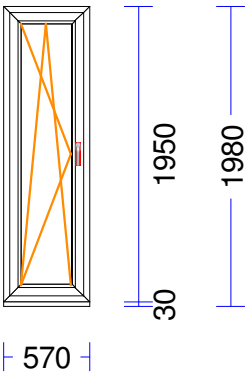

Produkta Sist. : GENE0 plus
Profili : RĀM86 / VĒR Z 57 THERMOMODUL/GENEO
Komplektācija : KOMPLEKTS AR STIKLU
Krāsa : ANTHRAZITPELĒKS/BALTS
Rāmja izmērs : 1580 / 2220
Elementa izmērs : 1580 / 2260
Stikls/Pildījums : 3K4(33.1LowE+4+33.1LowE)48m
PVC spacer gaiši pelēks
01.01/ 1.438 x 2.078
Ug_vērtība/g_vērtība: 0,500/0,480
Svars :144,80 kg Pavisam
Uw- (W/m²K) : 0,66

47 1 gab. 120,61 120,61

M 1:50 Skats no iekšpusēs