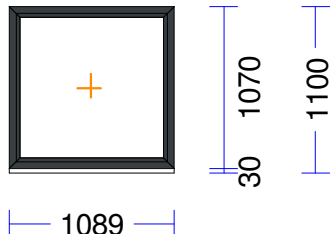

Papildinformācija : Standarta pal.prof.30/5kam.

Svars : 34,47 kg Pavisam

Uw- (W/m²K) : 0,81

42	1 gab.		70,67	70,67
-----------	--------	--	-------	-------

M 1:50 Skats no iekšpusēs

Produkta Sist. : SYNEGO MD
 Profili : RĀMIS 72 MD /VĒRTNE Z 59 SYNEGO
 Komplektācija : KOMPLEKTS AR STIKLU UN PAL.PR.
 Krāsa : ANTHRAZITGRAU 930L (G)
 Rāmja izmērs : 1089 / 1070
 Elementa izmērs : 1089 / 1100
 Stikls/Pildījums : 3K4(4LowE+4+4LowE) / 46mm
 PVC spacer melns
 01.01/ 977 x 958