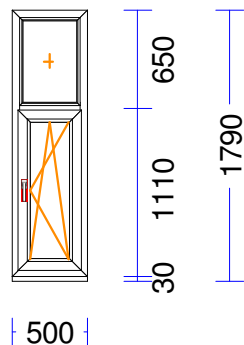

Produkta Sist. : BT70AD
Profili : RĀM68 / VĒR Z 60 EURO DES. 70
Komplektācija : KOMPLEKTS AR STIKLU UN PAL.PR.
Krāsa : MAHAGONI/BALTS
Rāmja izmērs : 820 / 1850
Elementa izmērs : 820 / 1880
Furnitūra : 1x ROTO-DK-NX
Stikls/Pildījums : 2K4(4+4LowE) / 24mm
Alu spacer
01.01/ 609 x 1.049
02.01/ 714 x 534
Ug_vērtība/g_vērtība: 1,100/0,630
Skaņas iz.stiklam/dB: /30
Papildinformācija : STIKLA BLIVEJUMS 66
Standarta pal.prof.30/5kam.
Svars : 45,31 kg Pavisam
Uw- (W/m²K) : 1,47

5876-2

51 1 gab. 70,86 70,86

M 1:50 Skats no iekšpuses