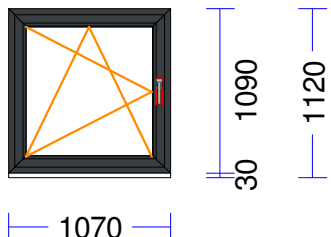

Produkta Sist. : SYNEGO MD
Profili : RĀMIS 72 MD /VĒRTNE Z 59 SYNEGO
Komplektācija : KOMPLEKTS AR STIKLU UN PAL.PR.
Krāsa : ANTHRAZITGRAU 930L (G)
Rāmja izmērs : 1089 / 1070
Elementa izmērs : 1089 / 1100
Stikls/Pildījums : 3K4(4LowE+4+4LowE) / 46mm
PVC spacer melns
01.01/ 977 x 958

Ug_vērtība/g_vērtība: 0,500/0,480

Skaņas iz.stiklam/dB: /34

Papildinformācija : Standarta pal.prof.30/5kam.

Svars : 40,33 kg Pavisam

Uw- (W/m²K) : 0,79

44	1 gab.		125,47	125,47

M 1:50 Skats no iekšpusēs