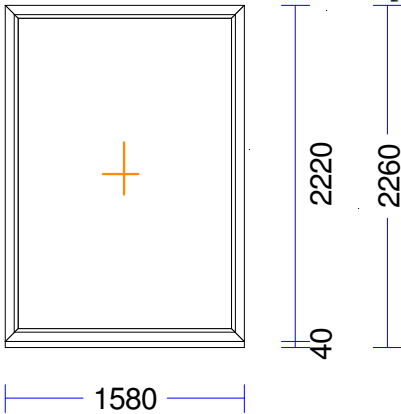

Poz.	Gabali	Daudz./Izmērs	Cena/vien. EUR	Cena-kopā EUR

Pārnesam: 4.198,23

46 1 gab. 300,66 300,66

M 1:50 Skats no iekšpusēs