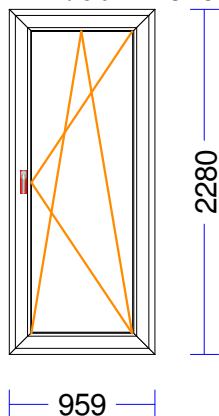

Poz.	Gabali	Daudz./Izmērs	Cena/vien. EUR	Cena-kopā EUR

Pārnesam: 270,86

3 1 gab. 170,49 170,49

M 1:50 Skats no iekšpuses