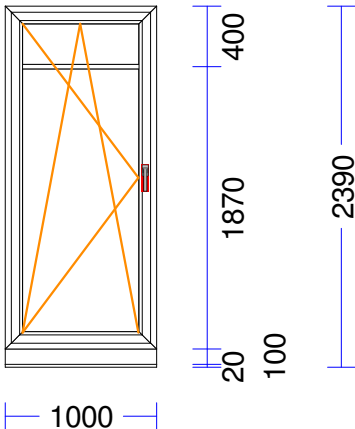

Produkta Sist. : SYNEGO MD
Profili : RĀMIS 72 MD /VĒRTNE Z 59 SYNEGO
Komplektācija : KOMPLEKTS AR STIKLU UN PAL.PR.
Krāsa : TUMŠI BRŪNS/BALTS
Rāmja izmērs : 570 / 1950
Elementa izmērs : 570 / 1980
Furnitūra : 1x ROTO-DKL
Stikls/Pildījums : 3K4(4RUDLow+4+4LowE) / 46mm
PVC spacer gaiši pelēks
01.01/ 371 x 1.752
Ug_vērtība/g_vērtība: 0,500/0,540
Papildinformācija : 003 Palodzes prof.30/43 5 k
Svars : 46,64 kg Pavisam
Uw- (W/m²K) : 0,89

48 1 gab. 300,38 300,38

M 1:50 Skats no iekšpusēs