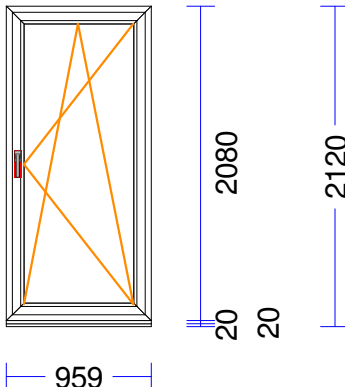

Produkta Sist. : SYNEGO MD
Profili : RĀMIS 82 MD /VĒRTNE Z 59 SYNEGO
Komplektācija : KOMPLEKTS AR STIKLU
Krāsa : TUMŠI BRŪNS/BALTS
Rāmja izmērs : 1526 / 2050
Stikls/Pildījums : 3K4(33.2LowE+4+4LowE) /48mm
PVC spacer gaiši pelēks
01.01/ 1.392 x 1.916
Ug_vērtība/g_vērtība: 0,500/0,480
Svars :115,19 kg Pavisam
Uw- (W/m²K) : 0,66

H20 ārpusē

24 1 gab. 195,60 195,60

M 1:50 Skats no iekšpuses