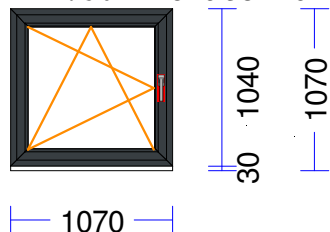

49 1 gab. 150,47 150,47

M 1:50 Skats no iekšpuses

Produkta Sist. : SYNEGO MD
 Profili : RĀMIS 72 MD /VĒRTNE Z 59 SYNEGO
 Komplektācija : KOMPLEKTS AR STIKLU UN PAL.PR.
 Krāsa : ANTHRAZITGRAU (G)
 Rāmja izmērs : 1070 / 1040
 Elementa izmērs : 1070 / 1070
 Furnitūra : 1x ROTO-DK-NX
 Stikls/Pildījums : 3K4(4LowE+4+4LowE) / 46mm
 PVC spacer melns
 01.01/ 871 x 841
 Ug_vērtība/g_vērtība: 0,500/0,480
 Skaņas iz.stiklam/dB: /34
 Papildinformācija : Standarta pal.prof.30/5kam.
 Svars : 43,23 kg Pavisam
 Uw- (W/m²K) : 0,80