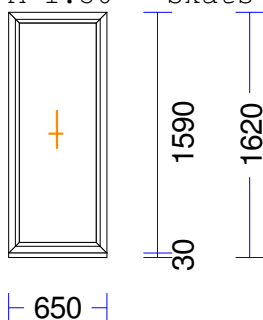

Produkta Sist. : SYNEGO MD
Profili : RĀMIS 72 MD /VĒRTNE Z 59 SYNEGO
Komplektācija : KOMPLEKTS AR STIKLU UN PAL.PR.
Krāsa : TUMŠI BRŪNS/BALTS
Rāmja izmērs : 970 / 1950
Elementa izmērs : 970 / 1980
Stikls/Pildījums : 3K4(4RUDLow+4+4LowE) / 46mm
PVC spacer gaiši pelēks
01.01/ 856 x 1.836
Ug_vērtība/g_vērtība: 0,500/0,540
Papildinformācija : 003 Palodzes prof.30/43 5 k
Svārs : 63,16 kg Pavisam
Uw- (W/m²K) : 0,76

7 1 gab. 60,86 60,86

M 1:50 Skats no iekšpuses