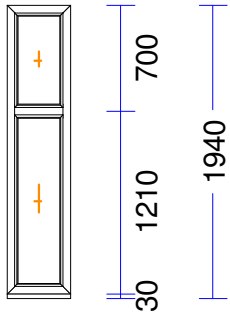

Pārnesam:

1.570,30

Poz.	Gabali	Daudz./Izmērs	Cena/vien. EUR	Cena-kopā EUR
------	--------	---------------	-------------------	------------------

Pārnesam: 1.570,30

17 1 gab. 50,77 50,77

M 1:50 Skats no iekšpuses