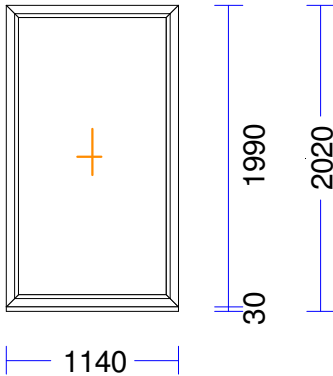

Poz.	Gabali	Daudz./Izmērs	Cena/vien. EUR	Cena-kopā EUR

Pārnesam: 2.003,22

21 1 gab. 110,57 110,57

M 1:50 Skats no iekšpuses