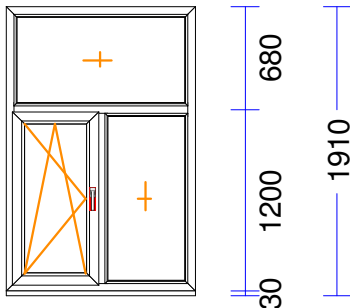

M 1:50 Skats no iekšpuses

625 625

1250

Produkta Sist. : BT70AD
 Profili : RĀM68 / VĒR Z 60 EURO DES. 70
 Komplektācija : KOMPLEKTS AR STIKLU UN PAL.PR.
 Krāsa : BRŪNS/BALTS
 Rāmja izmērs : 1250 / 1880
 Elementa izmērs : 1250 / 1910
 Furnitūra : 1x ROTO-DK-NX
 Stikls/Pildījums : 2K4(4+4LowE) / 24mm
 PVC spacer gaiši pelēks
 01.01/ 439 x 1.014
 02.01/ 544 x 1.119
 03.01/ 1.144 x 599