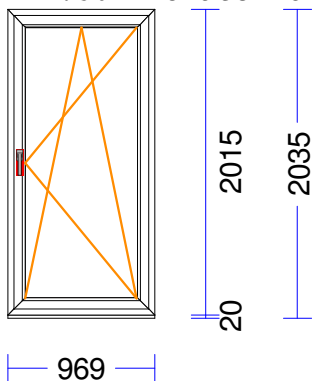

Produkta Sist. : GENEО plus
Profili : RĀM72 / VĒR Z 57 THERMOMODUL/GENEO
Komplektācija : KOMPLEKTS AR STIKLU UN PAL.PR.
Krāsa : MAHAGONI/BALTS
Rāmja izmērs : 969 / 2060
Elementa izmērs : 969 / 2080
Furnitūra : 1x ROTO-DK-NX
Stikls/Pildījums : 3K4(4LowE+4+4LowE) / 48mm
PVC spacer gaiši pelēks
01.01/ 770 x 1.861
Ug_vērtība/g_vērtība: 0,500/0,480
Skaņas iz.stiklam/dB: /34
Papildinformācija : Al. Sliek??a uzlika GENEО
Svars : 73,01 kg Pavisam
Uw- (W/m²K) : 0,75

Ar fiksatoru un pievelkamo rokturi!

26	1 gab.		185,67	185,67

M 1:50 Skats no iekšpuses