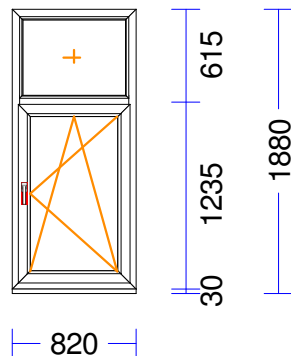

Produkta Sist. : SYNEGO MD
Profili : RĀMIS 72 MD /VĒRTNE Z 59 SYNEGO
Komplektācija : KOMPLEKTS AR STIKLU UN PAL.PR.
Krāsa : ANTHRAZITGRAU (G)
Rāmja izmērs : 1070 / 1040
Elementa izmērs : 1070 / 1070
Furnitūra : 1x ROTO-DK-NX
Stikls/Pildījums : 3K4(4LowE+4+4LowE) / 46mm
PVC spacer melns
01.01/ 871 x 841
Ug_vērtība/g_vērtība: 0,500/0,480
Skaņas iz.stiklam/dB: /34
Papildinformācija : Standarta pal.prof.30/5kam.
Svars : 43,23 kg Pavisam
Uw- (W/m²K) : 0,80

50 1 gab. 90,83 90,83

M 1:50 Skats no iekšpuses