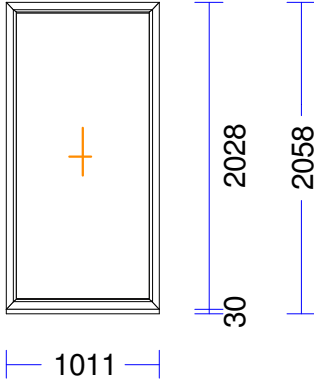

Pārnesam:

3.509,47

Poz.	Gabali	Daudz./Izmērs	Cena/vien. EUR	Cena-kopā EUR
------	--------	---------------	-------------------	------------------

Pārnesam: 3.509,47

918/1 - 619x1264

38 1 gab. 55,47 55,47

M 1:50 Skats no iekšpuses