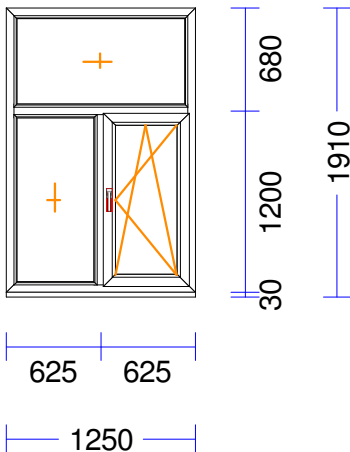

M 1:50 Skats no iekšpuses

Produkta Sist. : BT70AD
 Profili : RĀM68 / VĒR Z 60 EURO DES. 70
 Komplektācija : KOMPLEKTS AR STIKLU UN PAL.PR.
 Krāsa : BRŪNS/BALTS
 Rāmja izmērs : 1250 / 1880
 Elementa izmērs : 1250 / 1910
 Furnitūra : 1x ROTO-DK-NX
 Stikls/Pildījums : 2K4(4+4LowE) / 24mm
 PVC spacer gaiši pelēks
 01.01/ 544 x 1.119
 02.01/ 439 x 1.014
 03.01/ 1.144 x 599