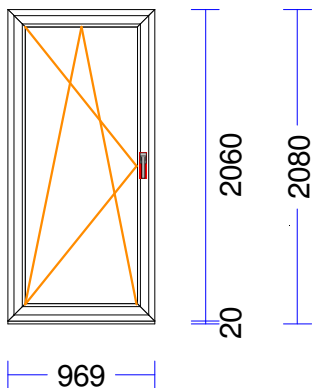

Poz.	Gabali	Daudz./Izmērs	Cena/vien. EUR	Cena-kopā EUR
Pārnesam:				2.490,16

25	1 gab.		195,07	195,07

M 1:50 Skats no iekšpuses