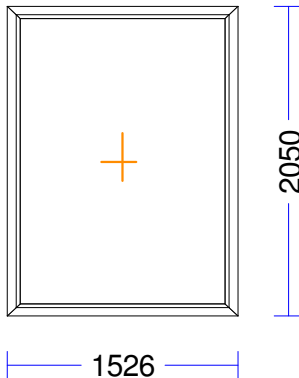

Produkta Sist. : SYNEGO MD
Profili : RĀMIS 82 MD /VĒRTNE Z 59 SYNEGO
Komplektācija : KOMPLEKTS AR STIKLU UN PAL.PR.
Krāsa : MOOREICHE 2/BALTS
Rāmja izmērs : 1140 / 1990
Elementa izmērs : 1140 / 2020
Stikls/Pildījums : 3K4(4LowE+4+4LowE) / 46mm
PVC spacer gaiši pelēks
01.01/ 1.006 x 1.856
Ug_vērtība/g_vērtība: 0,500/0,480
Skaņas iz.stiklam/dB: /34
Papildinformācija : Standarta pal.prof.30/5kam.
Svars : 75,54 kg Pavisam
Uw- (W/m²K) : 0,69

H20 uz ārpusi!

22 1 gab. 180,77 180,77

M 1:50 Skats no iekšpuses