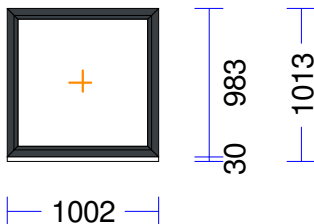

Produkta Sist. : BT70AD
Profili : RĀM68 / VĒR Z 60 EURO DES. 70
Komplektācija : KOMPLEKTS AR STIKLU UN PAL.PR.
Krāsa : BRŪNS/BALTS
Rāmja izmērs : 910 / 2332
Elementa izmērs : 910 / 2362
Stikls/Pildījums : 2K4(4+4LowE) / 24mm
Alu spacer
01.01/ 804 x 2.226
Ug_vērtība/g_vērtība: 1,100/0,630
Skaņas iz.stiklam/dB: /30
Papildinformācija : STIKLA BLIVEJUMS 66
Standarta pal.prof.30/5kam.
Svars : 52,52 kg Pavisam
Uw- (W/m²K) : 1,36

H20 Ārpusē
804 x 2226
Tonēts stikls

41 1 gab. 60,93 60,93

M 1:50 Skats no iekšpuses