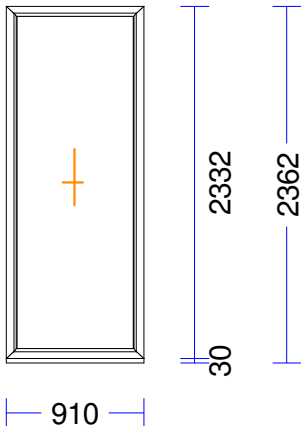

Produkta Sist. : BT70AD
Profili : RĀM68 / VĒR Z 60 EURO DES. 70
Komplektācija : KOMPLEKTS AR STIKLU UN PAL.PR.
Krāsa : BRŪNS/BALTS
Rāmja izmērs : 1011 / 2028
Elementa izmērs : 1011 / 2058
Stikls/Pildījums : 2K4(4+4LowE) / 24mm
Alu spacer
01.01/ 905 x 1.922
Ug_vērtība/g_vērtība: 1,100/0,630
Skaņas iz.stiklam/dB: /30
Papildinformācija : STIKLA BLIVEJUMS 66
Standarta pal.prof.30/5kam.
Svars : 50,49 kg Pavisam
Uw- (W/m²K) : 1,35

H20 Ārpusē
1161/8 - 905 x 1922

39 1 gab. 55,44 55,44

M 1:50 Skats no iekšpuses