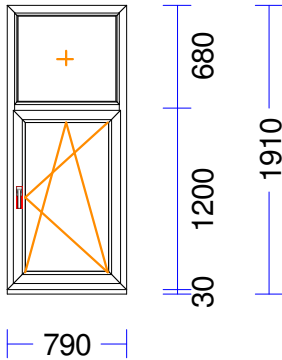

Poz.	Gabali	Daudz./Izmērs	Cena/vien. EUR	Cena-kopā EUR

Pārnesam: 1.761,79

19 1 gab. 100,71 100,71

M 1:50 Skats no iekšpuses