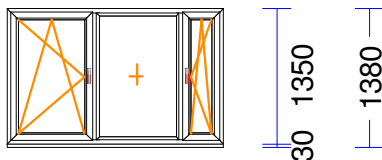

Ug_vērtība/g_vērtība: 0,500/0,480

Skaņas iz.stiklam/dB: /34

Papildinformācija : Al. Sliek??a uzlika GENE0

Svars :122,53 kg Pavisam

Uw- (W/m²K) : 0,79

12 1 gab. 190,70 190,70

M 1:75 Skats no iekšpuses

865 865 420