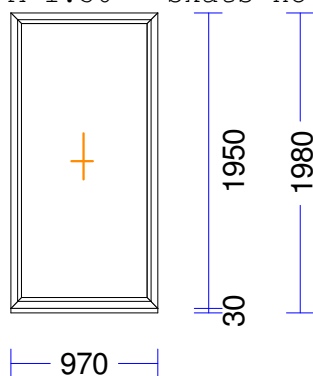

Produkta Sist. : SYNEGO MD
Profili : RĀMIS 72 MD /VĒRTNE Z 59 SYNEGO
Komplektācija : KOMPLEKTS AR STIKLU UN PAL.PR.
Krāsa : ANTRACĪTPELĒKS/BALTS
Rāmja izmērs : 959 / 2280
Furnitūra : 1x ROTO-DKR
Stikls/Pildījums : 3K4(4LowE+4+4LowE) / 46mm
PVC spacer gaiši pelēks
01.01/ 707 x 2.028
Ug_vērtība/g_vērtība: 0,500/0,480
Skaņas iz.stiklam/dB: /34
Papildinformācija : 004 Alu sliekšņa uzl.balk.d
Svārs : 84,72 kg Pavisam
Uw- (W/m²K) : 0,82

4 1 gab. 110,29 110,29

M 1:50 Skats no iekšpuses