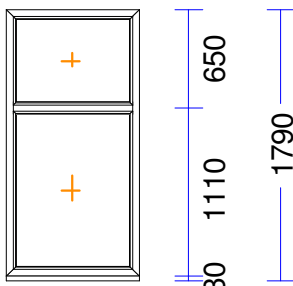

880

Produkta Sist. : BT60AD
 Profili : RĀM64 / VĒR Z 60 EURO DES. 60
 Komplektācija : KOMPLEKTS AR STIKLU UN PAL.PR.
 Krāsa : BRŪNS/BALTS
 Rāmja izmērs : 880 / 1760
 Elementa izmērs : 880 / 1790
 Stikls/Pildījums : 2K4(4+4Low-E)
 Alu spacer
 01.01/ 782 x 1.037
 02.01/ 782 x 577