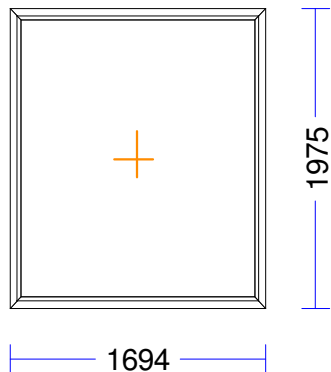

M 1:50 Skats no iekšpusēs

Produkta Sist. : SYNEGO MD
 Profili : RĀMIS 72 MD /VĒRTNE Z 59 SYNEGO
 Komplektācija : KOMPLEKTS AR STIKLU
 Krāsa : ANTRACĪTPELĒKS/BALTS
 Rāmja izmērs : 1694 / 1975
 Stikls/Pildījums : 3K4(4LowE+4+4LowE) / 46mm
 PVC spacer melns
 01.01/ 1.582 x 1.863