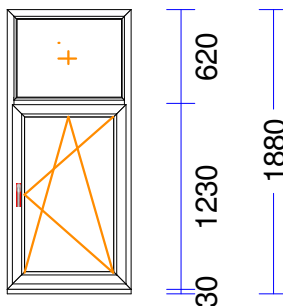

M 1:50 Skats no iekšpuses

515 515

1030

Demontēts ar reģ.prof.  
 Produkta Sist.....: BT60AD  
 Profili.....: RĀM64 / VĒR Z 60 EURO DES. 60  
 Komplektācija.....: KOMPLEKTS AR STIKLU UN PAL.PR.  
 Krāsa.....: BALTS  
 Rāmja ārējais izmērs: 1030/1860  
 Elementa izmērs.....: 1030/1890  
 Furnitūra.....: 1x ROTO-DKR [ 557]  
 Šprose.....: VILTUSSPROSSE SK 22/26 MM  
 Stikls/Pildījums.....: 2K4(4+4Low-E)  
 Alu spacer  
 01.01/ 442x1.087  
 02.01/ 338x 983  
 03.01/ 932x 627  
 Ug\_vērtība/g\_vērtība: 1,100/0,630  
 Skaņas izol. kl./dB.: /30  
 Papildinformācija...: Stikla blīvējums 66 melns 4  
 Statne 78 EURO, balta  
 2K4(4+4Low-E)  
 Stikla līste 14,5, balta (1  
 Svars.....: 49,45 kg Pavisam  
 Uw-logam.....: 1,62  
 1.030 mm PALODZES PROF. 30 S710 apakšā -

**40** 1 gab. 92,07 92,07

M 1:50 Skats no iekšpuses

800

Produkta Sist.....: GENE0 plus  
 Profili.....: RĀM72 / VĒR Z 57 THERMOMODUL/GENEO  
 Komplektācija.....: KOMPLEKTS AR STIKLU UN PAL.PR.  
 Krāsa.....: T. ZAĻŠ/BALTS  
 Rāmja ārējais izmērs: 800/1170  
 Elementa izmērs.....: 800/1200  
 Furnitūra.....: 1x ROTO-DKR [ 547]  
 Stikls/Pildījums.....: 3K4(4LowE+4+4LowE) / 44mm  
 PVC spacer gaiši pelēks  
 01.01/ 604x 974  
 Ug\_vērtība/g\_vērtība: 0,500/0,480  
 Papildinformācija...: 3K4(4LowE+4+4LowE) / 44mm  
 Stikla līste 14,5, balta (1  
 Svars.....: 32,88 kg Pavisam  
 Uw-logam.....: 0,78  
 800 mm PALODZES PROF. 30 S710 apakšā -

**44** 1 gab. 88,70 88,70

M 1:50 Skats no iekšpuses

820

Produkta Sist.....: BT60AD  
 Profili.....: RĀM64 / VĒR Z 60 EURO DES. 60  
 Komplektācija.....: KOMPLEKTS AR STIKLU UN PAL.PR.  
 Krāsa.....: MAHAGONI/BALTS  
 Rāmja ārējais izmērs: 820/1850  
 Elementa izmērs.....: 820/1880  
 Furnitūra.....: 1x ROTO-DKR [ 592]  
 Stikls/Pildījums.....: 2K4(4+4Low-E) / 24mm  
 Alu spacer  
 01.01/ 618x1.053  
 02.01/ 722x 547  
 Ug\_vērtība/g\_vērtība: 1,100/0,630