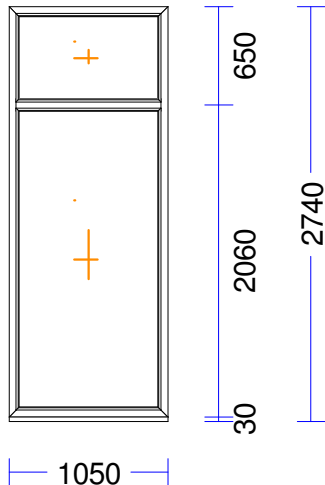

Produkta Sist.....: BT60AD
Profili.....: RĀM64 / VĒR Z 60 EURO DES. 60
Komplektācija.....: KOMPLEKTS AR STIKLU UN PAL.PR.
Krāsa.....: BRŪNS/BALTS
Rāmja ārējais izmērs: 880/1760
Elementa izmērs.....: 880/1790
Stikls/Pildījums....: 2K4(4+4Low-E)
Alu spacer
01.01/ 782x1.037
02.01/ 782x 577
Ug_vērtība/g_vērtība: 1,100/0,630
Skaņas izol. kl./dB.: /30
Papildinformācija...: Stikla blīvējums 66 melns 4
Statne 78 EURO 60, brūna/ba
2K4(4+4Low-E)
Stikla līste 14,5, balta (1
Svars.....: 38,55 kg Pavisam
Uw-logam.....: 1,54

880 mm PALODZES PROF. 30 S710 apakšā -

22 1 gab. 77,32 77,32

M 1:50 Skats no iekšpusēs