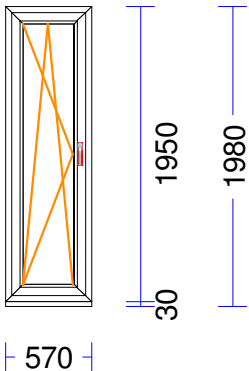

1.350 mm PALODZES PROF. 30 S710 apakšā -

<b>1</b>	1 gab.		78,49	78,49
----------	--------	--	-------	-------

M 1:50 Skats no iekšpusēs

Produkta Sist.....: SYNEGO MD  
 Profili.....: RĀMIS 72 MD /VĒRTNE Z 59 SYNEGO  
 Komplektācija.....: KOMPLEKTS AR STIKLU UN PAL.PR.  
 Krāsa.....: TUMŠI BRŪNS/BALTS  
 Rāmja ārējais izmērs: 970/1950  
 Elementa izmērs.....: 970/1980  
 Stikls/Pildījums....: 3K4(4LowE+4+4LowE) / 46mm  
 PVC spacer gaiši pelēks  
 01.01/ 856x1.836  
 Ug\_vērtība/g\_vērtība: 0,500/0,480  
 Skaņas izol. kl./dB.: /32  
 Papildinformācija...: 3K4(4LowE+4+4LowE) / 46mm  
 Stikla līste 10,5, balta ar  
 Svars.....: 63,12 kg Pavisam  
 Uw-logam.....: 0,76

970 mm Palodzes prof. 30/43(5kam.) apakšā -

<b>2</b>	1 gab.		96,16	96,16
----------	--------	--	-------	-------

M 1:50 Skats no iekšpusēs

Produkta Sist.....: SYNEGO MD  
 Profili.....: RĀMIS 72 MD /VĒRTNE Z 59 SYNEGO  
 Komplektācija.....: KOMPLEKTS AR STIKLU UN PAL.PR.  
 Krāsa.....: TUMŠI BRŪNS/BALTS  
 Rāmja ārējais izmērs: 570/1950  
 Elementa izmērs.....: 570/1980  
 Furnitūra.....: 1x ROTO-DKL [ 937]  
 Stikls/Pildījums....: 3K4(4LowE+4+4LowE) / 46mm  
 PVC spacer gaiši pelēks  
 01.01/ 371x1.752  
 Ug\_vērtība/g\_vērtība: 0,500/0,480  
 Skaņas izol. kl./dB.: /32  
 Papildinformācija...: 3K4(4LowE+4+4LowE) / 46mm  
 Stikla līste 10,5 , balta  
 Svars.....: 45,93 kg Pavisam  
 Uw-logam.....: 0,89