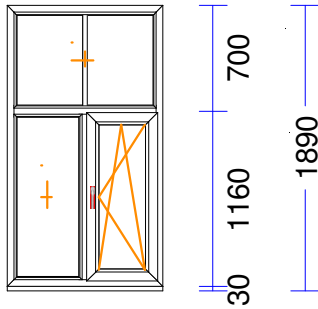

M 1:50 Skats no iekšpuses

515 515

1030

Demontēts ar reģ.prof.  
 Produkta Sist.....: BT60AD  
 Profili.....: RĀM64 / VĒR Z 60 EURO DES. 60  
 Komplektācija.....: KOMPLEKTS AR STIKLU UN PAL.PR.  
 Krāsa.....: BALTS  
 Rāmja ārējais izmērs: 1030/1860  
 Elementa izmērs.....: 1030/1890  
 Furnitūra.....: 1x ROTO-DKR [ 557]  
 Šprose.....: VILTUSSPROSSE SK 22/26 MM  
 Stikls/Pildījums.....: 2K4(4+4Low-E)  
 Alu spacer  
 01.01/ 442x1.087  
 02.01/ 338x 983  
 03.01/ 932x 627  
 Ug\_vērtība/g\_vērtība: 1,100/0,630  
 Skaņas izol. kl./dB.: /30  
 Papildinformācija...: Stikla blīvējums 66 melns 4  
 Statne 78 EURO, balta  
 2K4(4+4Low-E)  
 Stikla līste 14,5, balta (1  
 Svars.....: 49,45 kg Pavisam  
 Uw-logam.....: 1,62  
 1.030 mm PALODZES PROF. 30 S710 apakšā -