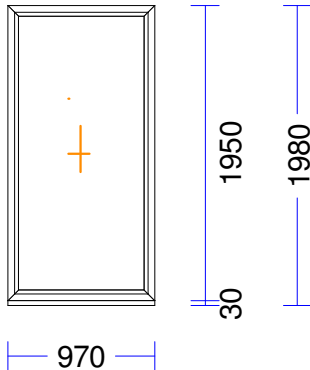

9	1 gab.		109,87	109,87
---	--------	--	--------	--------

M 1:50 Skats no iekšpuses

400 950

1350

ar jaunām paketēm nr.1010  
Produkta Sist.....: BT70AD  
Profili.....: RĀM68 / VĒR Z 60 EURO DES. 70  
Komplektācija.....: KOMPLEKTS AR STIKLU UN PAL.PR.  
Krāsa.....: ANTHRACITPELĒKS/BALTS  
Rāmja ārējais izmērs: 1350/1420  
Elementa izmērs.....: 1350/1450  
Furnitūra.....: 1x ROTO-KDR [ 670]  
Stikls/Pildījums.....: 2K4(4+4Low-E)  
Alu spacer  
01.01/ 319x1.314  
02.01/ 765x1.210  
Ug\_vērtība/g\_vērtība: 1,100/0,630  
Skaņas izol. kl./dB.: /30

1.350 mm PALODZES PROF. 30 S710 apakšā -

<b>1</b>	1 gab.		78,49	78,49
----------	--------	--	-------	-------

M 1:50 Skats no iekšpusēs

Produkta Sist.....: SYNEGO MD  
 Profili.....: RĀMIS 72 MD /VĒRTNE Z 59 SYNEGO  
 Komplektācija.....: KOMPLEKTS AR STIKLU UN PAL.PR.  
 Krāsa.....: TUMŠI BRŪNS/BALTS  
 Rāmja ārējais izmērs: 970/1950  
 Elementa izmērs.....: 970/1980  
 Stikls/Pildījums....: 3K4(4LowE+4+4LowE) / 46mm  
 PVC spacer gaiši pelēks  
 01.01/ 856x1.836  
 Ug\_vērtība/g\_vērtība: 0,500/0,480  
 Skaņas izol. kl./dB.: /32  
 Papildinformācija...: 3K4(4LowE+4+4LowE) / 46mm  
 Stikla līste 10,5, balta ar  
 Svars.....: 63,12 kg Pavisam  
 Uw-logam.....: 0,76