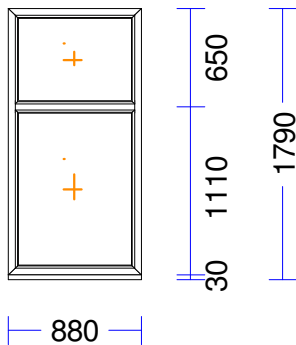

Poz.	Gabali	Daudz.	Cena/vien. EUR	Cena-kopā EUR

Pārnesam.....: 1.764,37

19 1 gab. 53,81 53,81

M 1:50 Skats no iekšpusēs