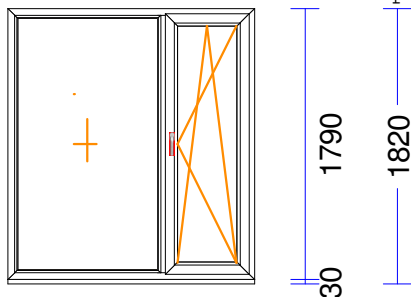

Poz.	Gabali	Daudz.	Cena/vien. EUR	Cena-kopā EUR

			Pārnesam.....:	2.650,31

Skaņas izol. kl./dB.: /30

Papildinformācija...: Stikla blīvējums 66 melns 4

Statne 78 EURO 60, mahagoni

2K4(4+4Low-E) / 24mm

Stikla līste 14,5, balta (1

Svars.....: 42,59 kg Pavisam

Uw-logam.....: 1,58

820 mm Palodzes prof. 30/43(5kam.) apakšā -

56	2 gab.		53,65	107,30

M 1:50 Skats no iekšpuses

Lietoti logi

Produkta Sist.....: BT60AD

Profili.....: RĀM64 / VĒR Z 60 EURO DES. 60

Komplektācija.....: KOMPLEKTS AR STIKLU UN PAL.PR.

Krāsa.....: BALTS

Rāmja ārējais izmērs: 1630/1790

Elementa izmērs.....: 1630/1820

Furnitūra.....: 1x ROTO-DKR [859]

Stikls/Pildījums....: 2K4(4+4LowE) / 24mm

Alu spacer

02.01/ 422x1.588

2K4(4+4Low-E) / 24mm

Alu spacer

01.01/ 957x1.692

Ug_vērtība/g_vērtība: 1,100/0,630

Skaņas izol. kl./dB.: /30

Papildinformācija...: Stikla blīvējums 66 melns 4

Statne 78 EURO, balta

2K4(4+4Low-E) / 24mm

2K4(4+4LowE) / 24mm

Stikla līste 14,5, balta (1

Svars.....: 76,76 kg Pavisam

Uw-logam.....: 1,48

LIETOTS LOGS!

1.630 mm PALODZES PROFILS 30MM S710 apakšā -

Summa		EUR	2.757,61

PVN	21,00 %	EUR	579,10

Gala summa		EUR	3.336,71