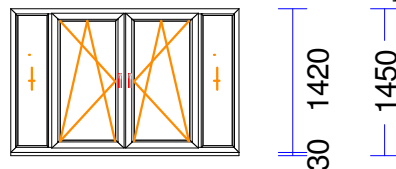

367 367
267

1000

Produkta Sist.....: SYNEGO MD
Profili.....: RĀMIS 72 MD /VĒRTNE Z 59 SYNEGO
Komplektācija.....: KOMPLEKTS AR STIKLU
Krāsa.....: BALTS
Rāmja ārējais izmērs: 1000/2230
Furnitūra.....: 1x ROTO-DKR [1077]
Šprose.....: VILTUSSPROSSE SK 22/26 MM
Stikls/Pildījums....: 3K4(4LowE+4+4LowE) / 42mm
PVC spacer gaiši pelēks
01.01/ 802x2.032
Ug_vērtība/g_vērtība: 0,600/0,480
Papildinformācija...: TRITTSCHUTZ
3K4(4LowE+4+4LowE) / 42mm
Stikla līste 14,5 , pelēka
Svars.....: 86,01 kg Pavisam
Uw-logam.....: 0,82

6 1 gab. 169,85 169,85

M 1:75 Skats no iekšpusēs