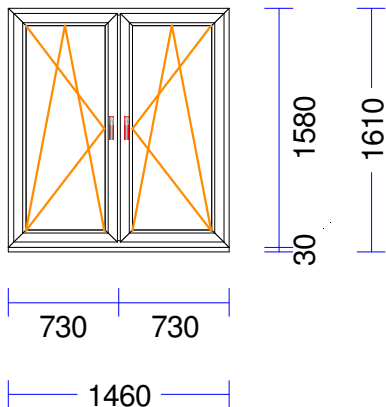

Poz.	Gabali	Daudz.	Cena/vien. EUR	Cena-kopā EUR

Pārnesam.....: 1.895,50

25 1 gab. 143,40 143,40

M 1:50 Skats no iekšpuses