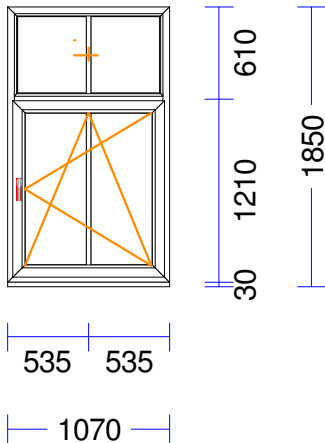

Produkta Sist.....: BT60AD
Profili.....: RĀM64 / VĒR Z 60 EURO DES. 60
Komplektācija.....: KOMPLEKTS AR STIKLU UN PAL.PR.
Krāsa.....: ZELTA OZOLS/BALTS
Rāmja ārējais izmērs: 1460/1580
Elementa izmērs.....: 1460/1610
Furnitūra.....: 1x ROTO-DKL [754]
1x ROTO-DKR [754]
Stikls/Pildījums....: 2K4(4+4Low-E)
Alu spacer
01.01/ 553x1.378
02.01/ 553x1.378
Ug_vērtība/g_vērtība: 1,100/0,630
Skaņas izol. kl./dB.: /30
Papildinformācija...: Stikla blīvējums 66 melns 4
Statne 78 EURO 60, Golden O
2K4(4+4Low-E)
Stikla līste 14,5, balta (1
Svārs.....: 69,37 kg Pavisam
Uw-logam.....: 1,55

Krāsa: Ozols / Balts

1.460 mm PALODZES PROF. 30 S710 apakšā -

27 3 gab. 112,06 336,18

M 1:50 Skats no iekšpuses