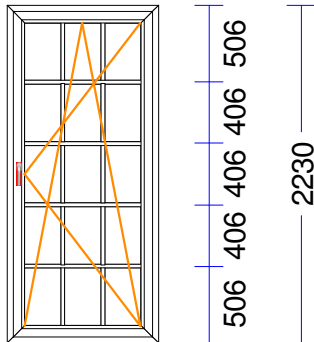

M 1:50 Skats no iekšpusēs

367 367  
267

1000

Produkta Sist.....: SYNEGO MD  
 Profili.....: RĀMIS 72 MD /VĒRTNE Z 59 SYNEGO  
 Komplektācija.....: KOMPLEKTS AR STIKLU  
 Krāsa.....: BALTS  
 Rāmja ārējais izmērs: 1000/2230  
 Furnitūra.....: 1x ROTO-DKR [1077]  
 Šprose.....: VILTUSSPROSSE SK 22/26 MM  
 Stikls/Pildījums....: 3K4(4LowE+4+4LowE) / 42mm  
 PVC spacer gaiši pelēks  
 01.01/ 802x2.032  
 Ug\_vērtība/g\_vērtība: 0,600/0,480  
 Papildinformācija...: TRITTSCHUTZ  
 3K4(4LowE+4+4LowE) / 42mm  
 Stikla līste 14,5 , pelēka  
 Svars.....: 86,01 kg Pavisam  
 Uw-logam.....: 0,82