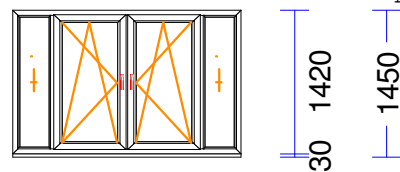

Produkta Sist.....: GENE0 plus
Profili.....: RĀM72 / VĒR Z 57 THERMOMODUL/GENE0
Komplektācija.....: KOMPLEKTS AR STIKLU
Krāsa.....: ANTHRAZITPELĒKS/BALTS
Rāmja ārējais izmērs: 1570/2170
Furnitūra.....: 1x ROTO-DSR-DOOR
1x ROTO-DL-Door [1061]
Stikls/Pildījums....: 3K4(33.1LowE+4+33.1LowE)48m
PVC spacer gaiši pelēks
01.01/ 622x2.000
02.01/ 622x2.000
Ug_vērtība/g_vērtība: 0,500/0,480
Papildinformācija...: Sliekšnis Z VĒRTNEI GENE0
3K4(33.1LowE+4+33.1LowE)48m
Stikla līste 10,5 , balta
Svars.....: 148,12 kg Pavisam
Uw-logam.....: 0,79

Terases durvis

Rokturis no abām pusēm, slēdzamas ar zemo alumīnija sliekšni 20mm

Drošības plēve no abām pusēm

6 1 gab. 169,85 169,85

M 1:75 Skats no iekšpusēs