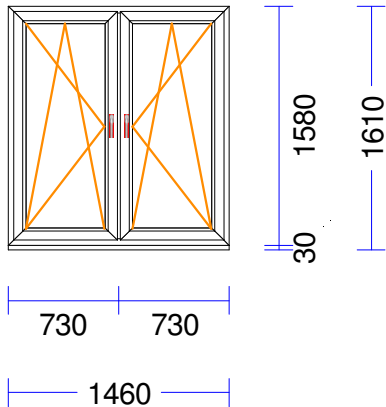

Poz.	Gabali	Daudz.	Cena/vien. EUR	Cena-kopā EUR

Pārnesam.....: 3.414,11

25 1 gab. 143,40 143,40

M 1:50 Skats no iekšpuses