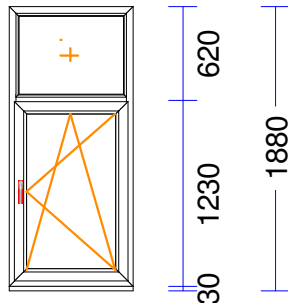

34	1 gab.		94,46	94,46
-----------	--------	--	-------	-------

M 1:50 Skats no iekšpuses

515 515

1030

Demontēts ar reģ.prof.
 Produkta Sist.....: BT60AD
 Profili.....: RĀM64 / VĒR Z 60 EURO DES. 60
 Komplektācija.....: KOMPLEKTS AR STIKLU UN PAL.PR.
 Krāsa.....: BALTS
 Rāmja ārējais izmērs: 1030/1860
 Elementa izmērs.....: 1030/1890
 Furnitūra.....: 1x ROTO-DKR [557]
 Šprose.....: Uzlimējama šprose M22/26,
 Stikls/Pildījums.....: 2K4(4+4Low-E)
 Alu spacer
 01.01/ 442x1.087
 02.01/ 338x 983
 03.01/ 932x 627
 Ug_vērtība/g_vērtība: 1,100/0,630
 Skaņas izol. kl./dB.: /30
 Papildinformācija...: Stikla blīvējums 66 400 m,
 Statne 78 EURO 60, balta
 2K4(4+4Low-E)
 St. līste 14,5, balta 144 m
 Svars.....: 49,45 kg Pavisam
 Uw-logam.....: 1,62
 1.030 mm PAL. PROFILS 30 S710 apakšā -

44	1 gab.		88,70	88,70
-----------	--------	--	-------	-------

M 1:50 Skats no iekšpuses

820

Produkta Sist.....: BT60AD
 Profili.....: RĀM64 / VĒR Z 60 EURO DES. 60
 Komplektācija.....: KOMPLEKTS AR STIKLU UN PAL.PR.
 Krāsa.....: MAHAGONI/BALTS
 Rāmja ārējais izmērs: 820/1850
 Elementa izmērs.....: 820/1880
 Furnitūra.....: 1x ROTO-DKR [592]
 Stikls/Pildījums.....: 2K4(4+4Low-E) / 24mm
 Alu spacer
 01.01/ 618x1.053
 02.01/ 722x 547
 Ug_vērtība/g_vērtība: 1,100/0,630
 Skaņas izol. kl./dB.: /30
 Papildinformācija...: Stikla blīvējums 66 400 m,
 Statne 78 EURO 60, mahagoni
 2K4(4+4Low-E) / 24mm
 St. līste 14,5, balta 144 m
 Svars.....: 42,59 kg Pavisam
 Uw-logam.....: 1,58
 820 mm Palodzes profils 30/43 5K apakšā -