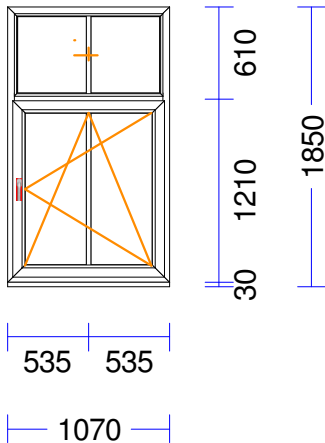

Produkta Sist.....: BT60AD
Profili.....: RĀM64 / VĒR Z 60 EURO DES. 60
Komplektācija.....: KOMPLEKTS AR STIKLU UN PAL.PR.
Krāsa.....: ZELTA OZOLS/BALTS
Rāmja ārējais izmērs: 1460/1580
Elementa izmērs.....: 1460/1610
Furnitūra.....: 1x ROTO-DKL [754]
1x ROTO-DKR [754]
Stikls/Pildījums.....: 2K4(4+4Low-E)
Alu spacer
01.01/ 553x1.378
02.01/ 553x1.378
Ug_vērtība/g_vērtība: 1,100/0,630
Skaņas izol. kl./dB.: /30
Papildinformācija...: Stikla blīvējums 66 400 m,
Statne 78 EURO 60, Golden O
2K4(4+4Low-E)
St. līste 14,5, balta 144 m
Svars.....: 69,44 kg Pavisam
Uw-logam.....: 1,55

Krāsa: Ozols / Balts

1.460 mm PAL. PROFILS 30 S710 apakšā -

27 2 gab. 112,06 224,12

M 1:50 Skats no iekšpuses