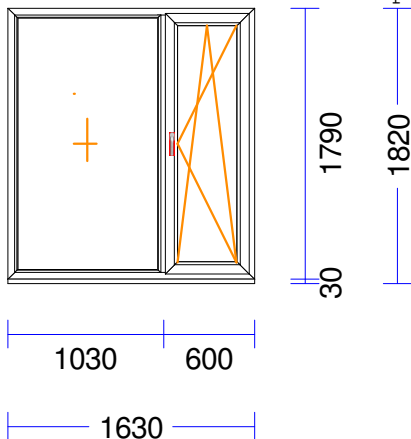

Poz.	Gabali	Daudz.	Cena/vien. EUR	Cena-kopā EUR
			Pārnesam.....:	3.964,79
56	2 gab.		53,65	107,30

M 1:50 Skats no iekšpuses

Lietoti logi
Produkta Sist.....: BT60AD
Profili.....: RĀM64 / VĒR Z 60 EURO DES. 60
Komplektācija.....: KOMPLEKTS AR STIKLU UN PAL.PR.
Krāsa.....: BALTS
Rāmja ārējais izmērs: 1630/1790
Elementa izmērs.....: 1630/1820
Furnitūra.....: 1x ROTO-DKR [859]
Stikls/Pildījums.....: 2K4(4+4LowE) / 24mm
Alu spacer
02.01/ 422x1.588
2K4(4+4Low-E) / 24mm
Alu spacer
01.01/ 957x1.692
Ug_vērtība/g_vērtība: 1,100/0,630
Skaņas izol. kl./dB.: /30
Papildinformācija...: Stikla blīvējums 66 400 m,
Statne 78 EURO 60, balta
2K4(4+4Low-E) / 24mm
2K4(4+4LowE) / 24mm
St. līste 14,5, balta 144 m
Svars.....: 76,76 kg Pavisam
Uw-logam.....: 1,48

LIETOTS LOGS!

1.630 mm PALODZES PROFILS 30MM 3kam. apakšā -

Summa		EUR	4.072,09
PVN	21,00 %	EUR	855,14
Gala summa		EUR	4.927,23