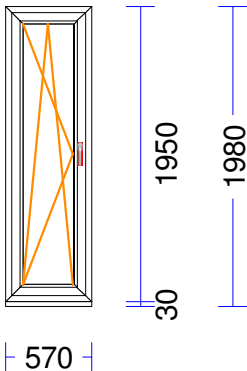

Ug_vērtība/g_vērtība: 0,500/0,480

Skaņas izol. kl./dB.: /32

Papildinformācija...: 3K4(4LowE+4+4LowE) / 46mm

Stikla līste 10,5, balta, v

Svars.....: 63,14 kg Pavisam

Uw-logam.....: 0,76

970 mm Palodzes profils 30/43 5K apakšā -

2 1 gab. 96,16 96,16

M 1:50 Skats no iekšpusēs

Produkta Sist.....: SYNEGO MD
Profili.....: RĀMIS 72 MD /VĒRTNE Z 59 SYNEGO
Komplektācija.....: KOMPLEKTS AR STIKLU UN PAL.PR.
Krāsa.....: TUMŠI BRŪNS/BALTS
Rāmja ārējais izmērs: 570/1950
Elementa izmērs.....: 570/1980
Furnitūra.....: 1x ROTO-DKL [937]
Stikls/Pildījums....: 3K4(4LowE+4+4LowE) / 46mm
PVC spacer gaiši pelēks
01.01/ 371x1.752