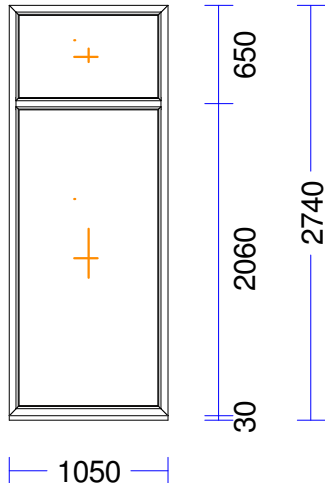

Produkta Sist.....: BT60AD
Profili.....: RĀM64 / VĒR Z 60 EURO DES. 60
Komplektācija.....: KOMPLEKTS AR STIKLU UN PAL.PR.
Krāsa.....: BRŪNS/BALTS
Rāmja ārējais izmērs: 880/1760
Elementa izmērs.....: 880/1790
Stikls/Pildījums....: 2K4(4+4Low-E)

Alu spacer
01.01/ 782x1.037
02.01/ 782x 577

Ug_vērtība/g_vērtība: 1,100/0,630

Skaņas izol. kl./dB.: /30

Papildinformācija...: Stikla blīvējums 66 400 m,
Statne 78 EURO 60, brūna/ba
2K4(4+4Low-E)
St. līste 14,5, balta 144 m

Svars.....: 38,55 kg Pavisam

Uw-logam.....: 1,54

880 mm PAL. PROFILS 30 S710 apakšā -

22	1 gab.		77,32	77,32

M 1:50 Skats no iekšpuses