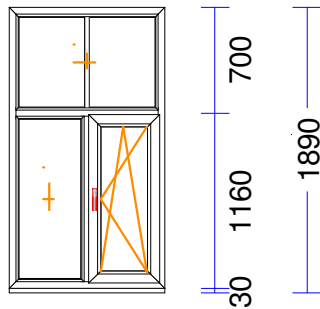

Poz.	Gabali	Daudz.	Cena/vien. EUR	Cena-kopā EUR

			Pārnesam.....:	3.781,63

34	1 gab.		94,46	94,46

M 1:50 Skats no iekšpuses

515 515

1030

Demontēts ar reģ.prof.
Produkta Sist.....: BT60AD
Profili.....: RĀM64 / VĒR Z 60 EURO DES. 60
Komplektācija.....: KOMPLEKTS AR STIKLU UN PAL.PR.
Krāsa.....: BALTS
Rāmja ārējais izmērs: 1030/1860
Elementa izmērs.....: 1030/1890
Furnitūra.....: 1x ROTO-DKR [557]
Šprose.....: Uzlimējama šprose M22/26,
Stikls/Pildījums.....: 2K4(4+4Low-E)
Alu spacer
01.01/ 442x1.087
02.01/ 338x 983
03.01/ 932x 627
Ug_vērtība/g_vērtība: 1,100/0,630
Skaņas izol. kl./dB.: /30
Papildinformācija...: Stikla blīvējums 66 400 m,
Statne 78 EURO 60, balta
2K4(4+4Low-E)
St. līste 14,5, balta 144 m
Svars.....: 49,45 kg Pavisam
Uw-logam.....: 1,62
1.030 mm PAL. PROFILS 30 S710 apakšā -

44	1 gab.		88,70	88,70

M 1:50 Skats no iekšpuses