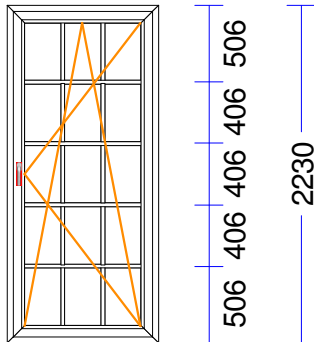

Poz.	Gabali	Daudz.	Cena/vien. EUR	Cena-kopā EUR

			Pārnesam.....:	2.895,53

13	1 gab.		178,72	178,72

M 1:50 Skats no iekšpuses