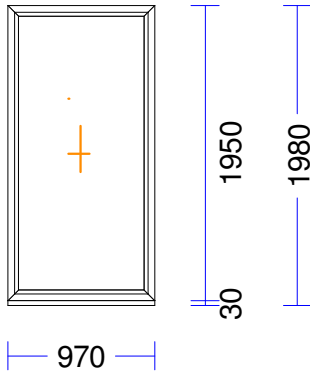

9	1 gab.		109,87	109,87
---	--------	--	--------	--------

M 1:50 Skats no iekšpuses

400 950

1350

ar jaunām paketēm nr.1010
Produkta Sist.....: BT70AD
Profili.....: RĀM68 / VĒR Z 60 EURO DES. 70
Komplektācija.....: KOMPLEKTS AR STIKLU UN PAL.PR.
Krāsa.....: ANTHRACITPELĒKS/BALTS
Rāmja ārējais izmērs: 1350/1420
Elementa izmērs.....: 1350/1450
Furnitūra.....: 1x ROTO-KDR [670]
Stikls/Pildījums....: 2K4(4+4Low-E)
Alu spacer
01.01/ 319x1.314
02.01/ 765x1.210
Ug_vērtība/g_vērtība: 1,100/0,630
Skaņas izol. kl./dB.: /30

1.350 mm PAL. PROFILS 30 S710 apakšā -

1 1 gab. 78,49 78,49

M 1:50 Skats no iekšpusēs

Produkta Sist.....: SYNEGO MD
Profili.....: RĀMIS 72 MD /VĒRTNE Z 59 SYNEGO
Komplektācija.....: KOMPLEKTS AR STIKLU UN PAL.PR.
Krāsa.....: TUMŠI BRŪNS/BALTS
Rāmja ārējais izmērs: 970/1950
Elementa izmērs.....: 970/1980
Stikls/Pildījums....: 3K4(4LowE+4+4LowE) / 46mm
PVC spacer gaiši pelēks
01.01/ 856x1.836