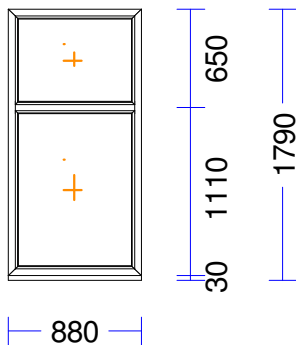

M 1:50 Skats no iekšpuses

Produkta Sist.....: BT60AD
Profili.....: RĀM64 / VĒR Z 60 EURO DES. 60
Komplektācija.....: KOMPLEKTS AR STIKLU UN PAL.PR.
Krāsa.....: BRŪNS/BALTS
Rāmja ārējais izmērs: 880/1760
Elementa izmērs.....: 880/1790
Stikls/Pildījums....: 2K4(4+4Low-E)