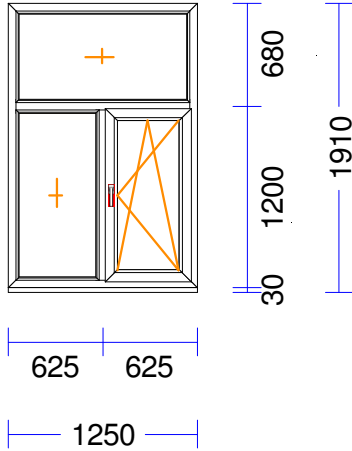

**20** 1 gab. 140,72 140,72

M 1:50 Skats no iekšpuses

Produkta Sist.	: BT70AD
Profili	: RĀM68 / VĒR Z 60 EURO DES. 70
Komplektācija	: KOMPLEKTS AR STIKLU UN PAL.PR.
Krāsa	: BRŪNS/BALTS
Rāmja izmērs	: 1250 / 1880
Elementa izmērs	: 1250 / 1910
Furnitūra	: 1x ROTO-DK-NX
Stikls/Pildījums	: 2K4(4+4LowE) / 24mm PVC spacer gaiši pelēks 01.01/ 544 x 1.119 02.01/ 439 x 1.014 03.01/ 1.144 x 599
Ug_vērtība/g_vērtība:	: 1,100/0,630
Skaņas iz.stiklam/dB:	: /30
Papildinformācija	: STIKLA BLIVEJUMS 66 Palodzes profils 30,pel. RE
Svars	: 65,55 kg Pavisam
Uw- (W/m²K)	: 1,48