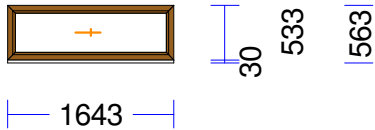

Poz.	Gabali	Daudz./Izmērs	Cena/vien. EUR	Cena-kopā EUR

Pārnesam: 4.307,82

71 1 gab. 70,50 70,50

M 1:75 Skats no iekšpuses