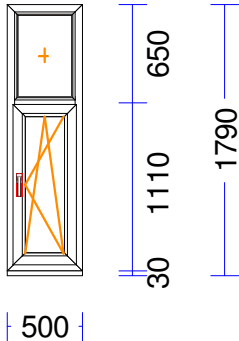

M 1:50 Skats no iekšpuses

Produkta Sist.	: BT70AD
Profili	: RĀM68 / VĒR Z 60 EURO DES. 70
Komplektācija	: KOMPLEKTS AR STIKLU UN PAL.PR.
Krāsa	: BALTS
Rāmja izmērs	: 500 / 1760
Elementa izmērs	: 500 / 1790
Furnitūra	: 1x ROTO-DK-NX
Stikls/Pildījums	: 2K4(4+4LowE) / 24mm Alu spacer 01.01/ 289 x 928 02.01/ 394 x 573
Ug_vērtība/g_vērtība:	: 1,100/0,630
Skaņas iz.stiklam/dB:	: /30
Papildinformācija	: STIKLA BLIVEJUMS 66 Standarta pal.prof.30/5kam.
Svars	: 28,87 kg Pavisam
Uw- (W/m²K)	: 1,58