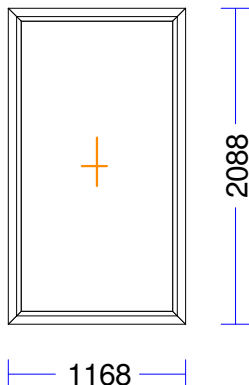

Ug\_vērtība/g\_vērtība: 0,500/0,480

Skaņas iz.stiklam/dB: /34

Svars : 41,12 kg Pavisam

Uw- (W/m²K) : 0,79

34 1 gab. 110,08 110,08

M 1:50 Skats no iekšpuses

Produkta Sist. : SYNEGO MD  
 Profili : RĀMIS 82 MD /VĒRTNE Z 59 SYNEGO  
 Komplektācija : KOMPLEKTS AR STIKLU  
 Krāsa : TUMŠI BRŪNS/BALTS  
 Rāmja izmērs : 1168 / 2088  
 Stikls/Pildījums : 3K4(4LowE+4+4LowE) / 42mm  
 PVC spacer gaiši pelēks  
 01.01/ 1.036 x 1.956

Ug\_vērtība/g\_vērtība: 0,600/0,480

Skaņas iz.stiklam/dB: /34

Svars : 80,69 kg Pavisam

Uw- (W/m²K) : 0,77

H20 ārpusē  
 1702/4

Pārnesam:

3.356,43

Poz.	Gabali	Daudz./Izmērs	Cena/vien. EUR	Cena-kopā EUR
------	--------	---------------	-------------------	------------------