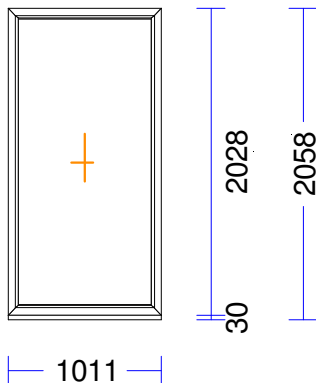

Poz.	Gabali	Daudz./Izmērs	Cena/vien. EUR	Cena-kopā EUR

Pārnesam: 3.356,43

38 1 gab. 55,47 55,47

M 1:50 Skats no iekšpuses