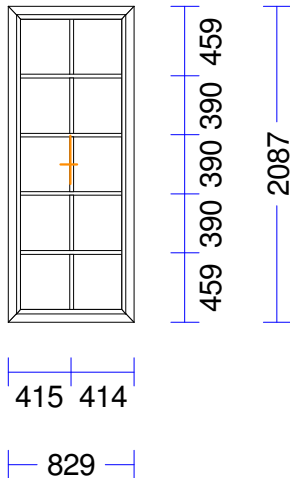

Produkta Sist.	: BT70AD
Profili	: RĀM68 / VĒR Z 60 EURO DES. 70
Komplektācija	: KOMPLEKTS AR STIKLU UN PAL.PR.
Krāsa	: BRŪNS/BALTS
Rāmja izmērs	: 1250 / 1880
Elementa izmērs	: 1250 / 1910
Furnitūra	: 1x ROTO-DK-NX
Stikls/Pildījums	: 2K4(4+4LowE) / 24mm PVC spacer gaiši pelēks 01.01/ 544 x 1.119 02.01/ 439 x 1.014 03.01/ 1.144 x 599
Ug_vērtība/g_vērtība:	: 1,100/0,630
Skaņas iz.stiklam/dB:	: /30
Papildinformācija	: STIKLA BLIVEJUMS 66 Palodzes profils 30,pel. RE
Svars	: 65,55 kg Pavisam
Uw- (W/m²K)	: 1,48

Stikla paketes būs jaunas!

30 1 gab. 115,34 115,34

M 1:50 Skats no iekšpuses