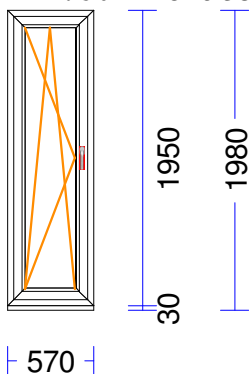

Produkta Sist. : BT70AD
Profili : RĀM68 / VĒR Z 60 EURO DES. 70
Komplektācija : KOMPLEKTS AR STIKLU UN PAL.PR.
Krāsa : BRŪNS/BALTS
Rāmja izmērs : 1011 / 2028
Elementa izmērs : 1011 / 2058
Stikls/Pildījums : 2K4(4+4LowE) / 24mm
Alu spacer
01.01/ 905 x 1.922
Ug_vērtība/g_vērtība: 1,100/0,630
Skaņas iz.stiklam/dB: /30
Papildinformācija : STIKLA BLIVEJUMS 66
Standarta pal.prof.30/5kam.
Svārs : 50,49 kg Pavisam
Uw- (W/m²K) : 1,35

H20 Ārpusē
1161/8 - 905 x 1922

47 1 gab. 120,61 120,61

M 1:50 Skats no iekšpuses