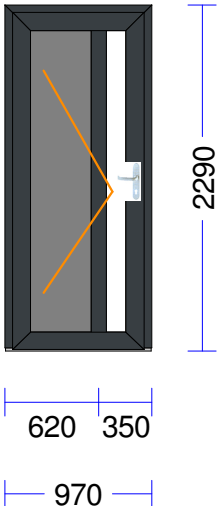

1	4 gab.		220,05	880,20
---	--------	--	--------	--------

M 1:50 Skats no iekšpusēs

Produkta Sist. : GENEEO plus  
 Profili : RĀM86 / VĒR Z 57 THERMOMODUL/GENEEO  
 Komplektācija : KOMPLEKTS AR STIKLU  
 Krāsa : A:Weiß genarbt/I:Midnight Black matt  
 Rāmja izmērs : 1502 / 2293  
 Stikls/Pildījums : 3K4(4LowE+4+4LowE) / 46mm  
 PVC spacer melns  
 01.01/ 1.362 x 2.153  
 Ug\_vērtība/g\_vērtība: 0,500/0,480  
 Skaņas iz.stiklam/dB: /34  
 Svars :118,09 kg Pavisam  
 Uw- (W/m²K) : 0,70

Tonis ārpusē balts!!!  
Tonis iekšpusē melns!!!

5	1 gab.		1.100,79	1.100,79
---	--------	--	----------	----------

M 1:50 Skats no ārpuses

Produkta Sist. : GENEEO  
 Profili : BLR 86 / HT-FLG T GENEEO  
 Komplektācija : KOMPLEKTS AR STIKLU  
 Krāsa : ANTHRAZITGRAU (G)  
 Rāmja izmērs : 970 / 2290  
 Furnitūra : 1x 6 punktu ar āķiem 45mm R  
 Stikls/Pildījums : 3K4(4LowE+4+4LowE) / 48mm  
 PVC spacer melns  
 01.02/ 162 x 2.028  
 AluLamin/AluLamin pild.48mm  
 01.01/ 432 x 2.028  
 Ug\_vērtība/g\_vērtība: 0,575/0,119  
 Papildinformācija : Sliekšnis T vērtnei GENEEO  
 Svars : 83,46 kg Pavisam  
 Uw- (W/m²K) : 1,01