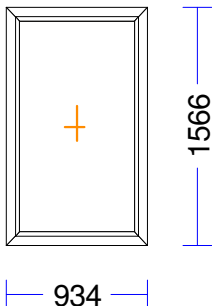

Produkta Sist.	: GENE0 plus
Profili	: RĀM72 / VĒR Z 57 THERMOMODUL/GENEO
Komplektācija	: KOMPLEKTS AR STIKLU UN PAL.PR.
Krāsa	: MAHAGONI/BALTS
Rāmja izmērs	: 1555 / 1350
Elementa izmērs	: 1555 / 1380
Furnitūra	: 1x ROTO-DK-NX
Stikls/Pildījums	: 3K4(4LowE+4+4LowE) / 48mm PVC spacer gaiši pelēks 01.01/ 736 x 1.238 02.01/ 554 x 1.151
Ug_vērtība/g_vērtība:	: 0,500/0,480
Skaņas iz.stiklam/dB:	: /34
Papildinformācija	: Standarta pal.prof.30/5kam.
Svars	: 71,15 kg Pavisam
Uw- (W/m²K)	: 0,77

65	1 gab.		95,98	95,98

M 1:50 Skats no iekšpuses