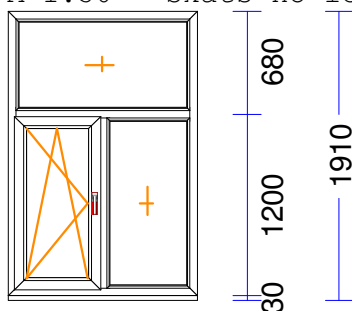

M 1:50 Skats no iekšpuses

625 625

1250

Produkta Sist. : BT70AD  
 Profili : RĀM68 / VĒR Z 60 EURO DES. 70  
 Komplektācija : KOMPLEKTS AR STIKLU UN PAL.PR.  
 Krāsa : BRŪNS/BALTS  
 Rāmja izmērs : 1250 / 1880  
 Elementa izmērs : 1250 / 1910  
 Furnitūra : 1x ROTO-DK-NX  
 Stikls/Pildījums : 2K4(4+4LowE) / 24mm