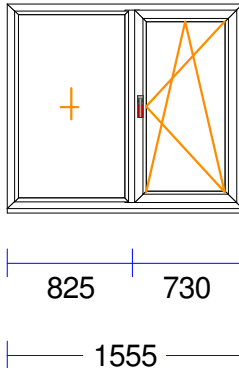

Produkta Sist.	: BT70AD
Profili	: RĀM68 / VĒR Z 60 EURO DES. 70
Komplektācija	: KOMPLEKTS AR STIKLU UN PAL.PR.
Krāsa	: BALTS
Rāmja izmērs	: 500 / 1760
Elementa izmērs	: 500 / 1790
Furnitūra	: 1x ROTO-DK-NX
Stikls/Pildījums	: 2K4(4+4LowE) / 24mm Alu spacer 01.01/ 289 x 928 02.01/ 394 x 573
Ug_vērtība/g_vērtība:	: 1,100/0,630
Skaņas iz.stiklam/dB:	: /30
Papildinformācija	: STIKLA BLIVEJUMS 66 Standarta pal.prof.30/5kam.
Svars	: 28,87 kg Pavisam
Uw- (W/m²K)	: 1,58

1171-6

52	1 gab.		175,20	175,20

M 1:50 Skats no iekšpuses