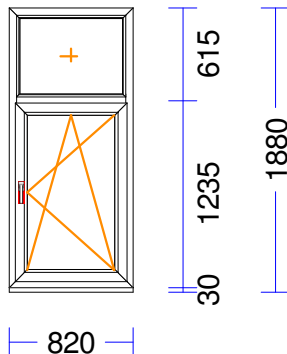

H20 Ārpusē  
 1161/8 - 905 x 1922

**47** 1 gab. 120,61 120,61

M 1:50 Skats no iekšpuses

Produkta Sist. : SYNEGO MD  
 Profili : RĀMIS 72 MD /VĒRTNE Z 59 SYNEGO  
 Komplektācija : KOMPLEKTS AR STIKLU UN PAL.PR.  
 Krāsa : TUMŠI BRŪNS/BALTS  
 Rāmja izmērs : 570 / 1950  
 Elementa izmērs : 570 / 1980  
 Furnitūra : 1x ROTO-DKL  
 Stikls/Pildījums : 3K4(4RUDLow+4+4LowE) / 46mm  
 PVC spacer gaiši pelēks  
 01.01/ 371 x 1.752  
 Ug\_vērtība/g\_vērtība: 0,500/0,540  
 Papildinformācija : 003 Palodzes prof.30/43 5 k  
 Svārs : 46,64 kg Pavisam  
 Uw- (W/m²K) : 0,89

**50** 1 gab. 90,83 90,83

M 1:50 Skats no iekšpuses

Produkta Sist. : BT70AD  
 Profili : RĀM68 / VĒR Z 60 EURO DES. 70  
 Komplektācija : KOMPLEKTS AR STIKLU UN PAL.PR.  
 Krāsa : MAHAGONI/BALTS  
 Rāmja izmērs : 820 / 1850  
 Elementa izmērs : 820 / 1880  
 Furnitūra : 1x ROTO-DK-NX  
 Stikls/Pildījums : 2K4(4+4LowE) / 24mm  
 Alu spacer  
 01.01/ 609 x 1.049  
 02.01/ 714 x 534  
 Ug\_vērtība/g\_vērtība: 1,100/0,630  
 Skaņas iz.stiklam/dB: /30  
 Papildinformācija : STIKLA BLIVEJUMS 66  
 Standarta pal.prof.30/5kam.  
 Svārs : 45,31 kg Pavisam  
 Uw- (W/m²K) : 1,47