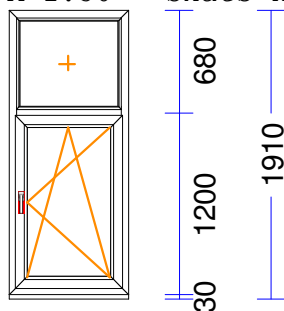

M 1:50 Skats no iekšpuses

625 625

1250

Produkta Sist. : BT70AD  
 Profili : RĀM68 / VĒR Z 60 EURO DES. 70  
 Komplektācija : KOMPLEKTS AR STIKLU UN PAL.PR.  
 Krāsa : BRŪNS/BALTS  
 Rāmja izmērs : 1250 / 1880  
 Elementa izmērs : 1250 / 1910  
 Furnitūra : 1x ROTO-DK-NX  
 Stikls/Pildījums : 2K4(4+4LowE) / 24mm

PVC spacer gaiši pelēks

01.01/ 439 x 1.014

02.01/ 544 x 1.119

03.01/ 1.144 x 599

Ug\_vērtība/g\_vērtība: 1,100/0,630

Skaņas iz.stiklam/dB: /30

Papildinformācija : STIKLA BLIVEJUMS 66

Palodzes profils 30,pel. RE

Svars : 65,55 kg Pavisam

Uw- (W/m²K) : 1,48

Stikla paketes būs jaunas!

<b>19</b>	1 gab.		100,71	100,71
-----------	--------	--	--------	--------

M 1:50 Skats no iekšpuses

790

Produkta Sist. : BT70AD  
 Profili : RĀM68 / VĒR Z 60 EURO DES. 70  
 Komplektācija : KOMPLEKTS AR STIKLU UN PAL.PR.  
 Krāsa : BRŪNS/BALTS  
 Rāmja izmērs : 790 / 1880  
 Elementa izmērs : 790 / 1910  
 Furnitūra : 1x ROTO-DK-NX  
 Stikls/Pildījums : 2K4(4+4LowE) / 24mm