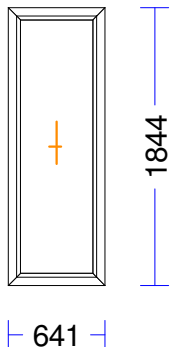

Ug\_vērtība/g\_vērtība: 0,500/0,480

Skaņas iz.stiklam/dB: /34

Papildinformācija : Standarta pal.prof.30/5kam.

Svars : 56,05 kg Pavisam

Uw- (W/m²K) : 0,77

32 1 gab. 65,94 65,94

M 1:50 Skats no iekšpuses

Produkta Sist. : SYNEGO MD  
 Profili : RĀMIS 82 MD /VĒRTNE Z 59 SYNEGO  
 Komplektācija : KOMPLEKTS AR STIKLU  
 Krāsa : MOOREICHE 2/BALTS  
 Rāmja izmērs : 641 / 1844  
 Stikls/Pildījums : 3K4(4LowE+4+4LowE) / 48mm  
 PVC spacer gaiši pelēks  
 01.01/ 509 x 1.712

Ug\_vērtība/g\_vērtība: 0,500/0,480

Skaņas iz.stiklam/dB: /34

Svars : 41,12 kg Pavisam

Uw- (W/m²K) : 0,79

34 1 gab. 110,08 110,08

M 1:50 Skats no iekšpuses

Produkta Sist. : SYNEGO MD  
 Profili : RĀMIS 82 MD /VĒRTNE Z 59 SYNEGO  
 Komplektācija : KOMPLEKTS AR STIKLU  
 Krāsa : TUMŠI BRŪNS/BALTS  
 Rāmja izmērs : 1168 / 2088  
 Stikls/Pildījums : 3K4(4LowE+4+4LowE) / 42mm  
 PVC spacer gaiši pelēks  
 01.01/ 1.036 x 1.956