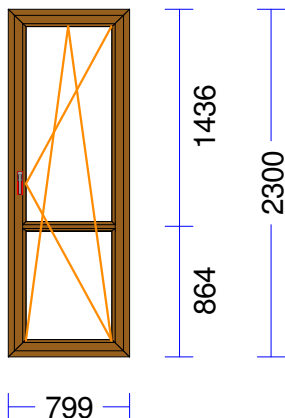

Produkta Sist. : GENE0 plus
Profili : RĀM72 / VĒR Z 57 THERMOMODUL/GENEO
Komplektācija : KOMPLEKTS AR STIKLU UN PAL.PR.
Krāsa : ZELTA OZOLS
Rāmja izmērs : 1470 / 1370
Elementa izmērs : 1470 / 1400
Furnitūra : 1x ROTO-DK-NX
Stikls/Pildījums : 3K4(4LowE+4+4LowE) / 48mm
PVC spacer melns
01.01/ 646 x 1.258
02.01/ 559 x 1.171
Ug_vērtība/g_vērtība: 0,500/0,480
Skaņas iz.stiklam/dB: /34
Papildinformācija : 003 Palodzes prof.30/43 5 k
Svars : 68,61 kg Pavisam
Uw-(W/m²K) : 0,78

73 1 gab. 220,36 220,36

M 1:50 Skats no iekšpuses