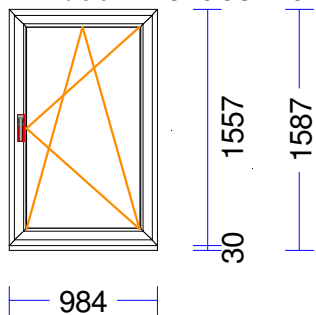

H20 ārpusē

Pārnesam:

3.045,05

Poz.	Gabali	Daudz./Izmērs	Cena/vien. EUR	Cena-kopā EUR
------	--------	---------------	-------------------	------------------

Pārnesam: 3.045,05

31 1 gab. 135,36 135,36

M 1:50 Skats no iekšpuses