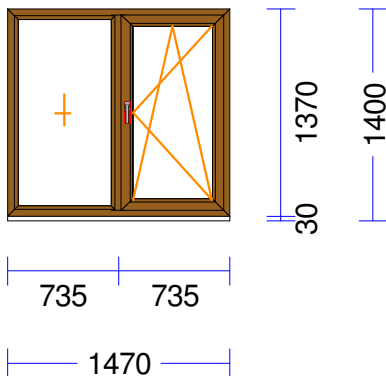

Poz.	Gabali	Daudz./Izmērs	Cena/vien. EUR	Cena-kopā EUR

Pārnesam: 4.307,82

71 1 gab. 70,50 70,50

M 1:75 Skats no iekšpuses

Produkta Sist. : SYNEGO MD
Profili : RĀMIS 72 MD /VĒRTNE Z 59 SYNEGO
Komplektācija : KOMPLEKTS AR STIKLU UN PAL.PR.
Krāsa : GOLDEN OAK
Rāmja izmērs : 1643 / 533
Elementa izmērs : 1643 / 563
Stikls/Pildījums : 3K4(4LowE+4+4LowE) / 46mm
PVC spacer gaiši pelēks
01.01/ 1.531 x 421
Ug_vērtība/g_vērtība: 0,500/0,480
Skaņas iz.stiklam/dB: /34
Papildinformācija : 003 Palodzes prof.30/43 5 k
Svars : 31,97 kg Pavisam
Uw-(W/m²K) : 0,88

72 1 gab. 200,26 200,26

M 1:50 Skats no iekšpuses