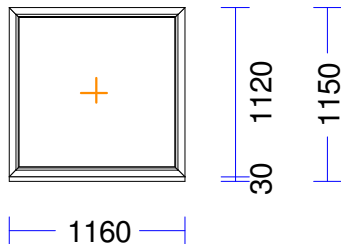

Produkta Sist. : GENE0 plus
Profili : RĀM72 / VĒR Z 57 THERMOMODUL/GENE0
Komplektācija : KOMPLEKTS AR STIKLU
Krāsa : MOOREICHE 2/BALTS
Rāmja izmērs : 1470 / 2290
Furnitūra : 1x ROTO-DKR
Stikls/Pildījums : 3K4(4LowE+4+4LowE) / 48mm
PVC spacer gaiši pelēks
01.01/ 379 x 2.176
02.01/ 825 x 2.092
Ug_vērtība/g_vērtība: 0,500/0,480
Skaņas iz.stiklam/dB: /34
Papildinformācija : Al. Sliek??a uzlika GENE0
Svars :122,53 kg Pavisam
Uw-(W/m²K) : 0,79

13 1 gab. 45,51 45,51

M 1:50 Skats no iekšpuses