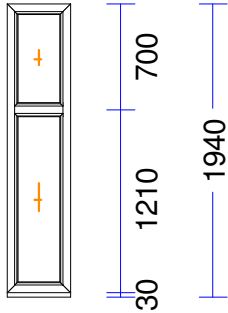

Pārnesam:

1.919,26

Poz.	Gabali	Daudz./Izmērs	Cena/vien. EUR	Cena-kopā EUR
------	--------	---------------	-------------------	------------------

Pārnesam: 1.919,26

Uw- (W/m²K) : 0,78

17 1 gab. 55,30 55,30

M 1:50 Skats no iekšpuses