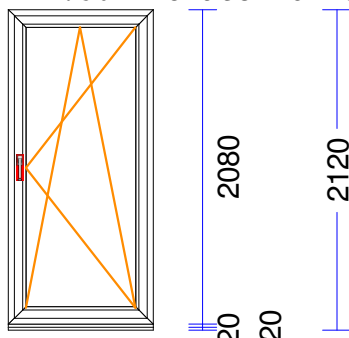

M 1:50 Skats no iekšpuses

1526

Produkta Sist. : SYNEGO MD
 Profili : RĀMIS 82 MD /VĒRTNE Z 59 SYNEGO
 Komplektācija : KOMPLEKTS AR STIKLU
 Krāsa : TUMŠI BRŪNS/BALTS
 Rāmja izmērs : 1526 / 2050
 Stikls/Pildījums : 3K4(33.2LowE+4+4LowE) /48mm
 PVC spacer gaiši pelēks
 01.01/ 1.392 x 1.916
 Ug_vērtība/g_vērtība: 0,500/0,480
 Svars :115,19 kg Pavisam

H20 ārpusē

23	1 gab.		195,17	195,17
-----------	--------	--	--------	--------

M 1:50 Skats no iekšpuses

1635

Produkta Sist. : SYNEGO MD
 Profili : RĀMIS 72 MD /VĒRTNE Z 59 SYNEGO
 Komplektācija : KOMPLEKTS AR STIKLU
 Krāsa : BALTS
 Rāmja izmērs : 1635 / 2190
 Stikls/Pildījums : 3K4(4RUDLow+4+4LowE) / 46mm
 PVC spacer gaiši pelēks
 01.01/ 1.521 x 2.076
 Ug_vērtība/g_vērtība: 0,500/0,540
 Svars :115,57 kg Pavisam
 Uw- (W/m²K) : 0,68

H20 uz ārpusi!

24	1 gab.		200,90	200,90
-----------	--------	--	--------	--------

M 1:50 Skats no iekšpuses

959

Produkta Sist. : GENE0 plus
 Profili : RĀM72 / VĒR Z 57 THERMOMODUL/GENE0
 Komplektācija : KOMPLEKTS AR STIKLU
 Krāsa : MAHAGONI/BALTS
 Rāmja izmērs : 959 / 2080
 Elementa izmērs : 959 / 2120
 Furnitūra : 1x ROTO-DK-NX
 Stikls/Pildījums : 3K4(4LowE+4+4LowE) / 48mm
 PVC spacer gaiši pelēks
 01.01/ 760 x 1.881
 Ug_vērtība/g_vērtība: 0,500/0,480
 Skaņas iz.stiklam/dB: /34
 Papildinformācija : Al. Sliek??a uzlika GENE0
 Svars : 71,06 kg Pavisam
 Uw- (W/m²K) : 0,72