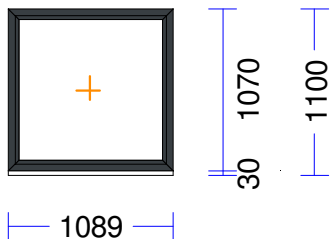

Pārnesam:

4.559,22

Poz.	Gabali	Daudz./Izmērs	Cena/vien. EUR	Cena-kopā EUR
------	--------	---------------	-------------------	------------------

Pārnesam: 4.559,22

42 1 gab. 75,92 75,92

M 1:50 Skats no iekšpuses