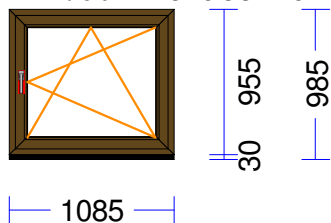

Poz.	Gabali	Daudz./Izmērs	Cena/vien. EUR	Cena-kopā EUR

Pārnesam: 3.850,02

33 1 gab. 120,94 120,94

M 1:50 Skats no iekšpuses