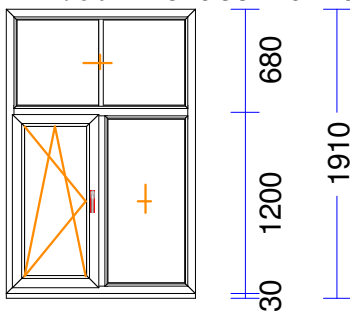

Ug_vērtība/g_vērtība: 1,100/0,630

Skaņas iz.stiklam/dB: /30

Papildinformācija : STIKLA BLIVEJUMS 66
 Palodzes profils 30,pel. RE

Svars : 23,43 kg Pavisam

Uw- (W/m²K) : 1,63

18 1 gab. 155,94 155,94

M 1:50 Skats no iekšpuses