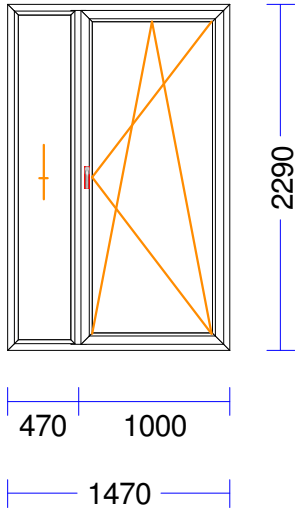

Poz.	Gabali	Daudz./Izmērs	Cena/vien. EUR	Cena-kopā EUR
------	--------	---------------	-------------------	------------------

Pārnesam: 961,89

7 1 gab. 70,48 70,48

M 1:50 Skats no iekšpuses

Produkta Sist. : GENE0 plus
 Profili : RĀM72 / VĒR Z 57 THERMOMODUL/GENE0
 Komplektācija : KOMPLEKTS AR STIKLU UN PAL.PR.
 Krāsa : T. ZAĻŠ/BALTS
 Rāmja izmērs : 650 / 1590
 Elementa izmērs : 650 / 1620
 Stikls/Pildījums : 3K4(4LowE+4+4LowE) / 48mm
 PVC spacer gaiši pelēks
 01.01/ 536 x 1.476
 Ug_vērtība/g_vērtība: 0,500/0,480
 Skaņas iz.stiklam/dB: /34
 Papildinformācija : Standarta pal.prof.30/5kam.
 Svars : 33,58 kg Pavisam
 Uw-(W/m²K) : 0,77

8 1 gab. 270,40 270,40

M 1:50 Skats no iekšpuses

Produkta Sist. : GENE0 plus
 Profili : RĀM72 / VĒR Z 57 THERMOMODUL/GENE0
 Komplektācija : KOMPLEKTS AR STIKLU
 Krāsa : MOOREICHE 2/BALTS
 Rāmja izmērs : 1470 / 2290
 Furnitūra : 1x ROTO-DKR
 Stikls/Pildījums : 3K4(4LowE+4+4LowE) / 48mm
 PVC spacer gaiši pelēks
 01.01/ 379 x 2.176
 02.01/ 825 x 2.092
 Ug_vērtība/g_vērtība: 0,500/0,480
 Skaņas iz.stiklam/dB: /34
 Papildinformācija : Al. Sliek??a uzlika GENE0
 Svars :122,53 kg Pavisam
 Uw-(W/m²K) : 0,79