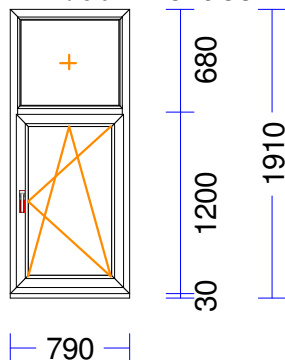

Poz.	Gabali	Daudz./Izmērs	Cena/vien. EUR	Cena-kopā EUR

Pārnesam: 2.130,50

19 1 gab. 110,56 110,56

M 1:50 Skats no iekšpuses