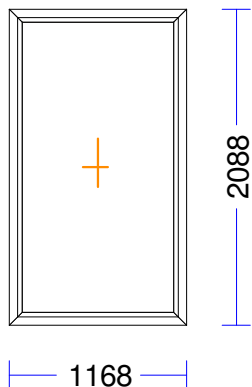

Produkta Sist. : SYNEGO MD
Profili : RĀMIS 72 MD /VĒRTNE Z 59 SYNEGO
Komplektācija : KOMPLEKTS AR STIKLU UN PAL.PR.
Krāsa : Toffee / Malt
Rāmja izmērs : 1085 / 955
Elementa izmērs : 1085 / 985
Furnitūra : 1x ROTO-DK-DES
Stikls/Pildījums : 3K4(4LowE+4+4LowE) / 46mm
PVC spacer melns
01.01/ 886 x 755
Ug_vērtība/g_vērtība: 0,500/0,480
Skaņas iz.stiklam/dB: /34
Papildinformācija : FrameTec siltais pal.prof.S
Svars : 40,59 kg Pavisam
Uw- (W/m²K) : 0,81

34 1 gab. 120,74 120,74

M 1:50 Skats no iekšpuses