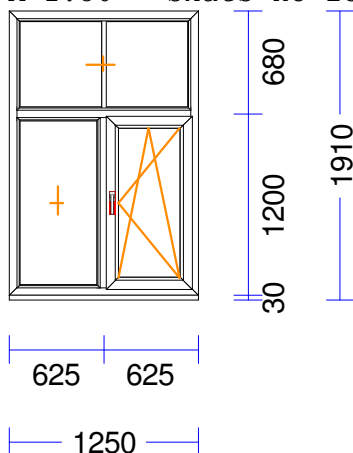

Produkta Sist. : BT70AD
Profili : RĀM68 / VĒR Z 60 EURO DES. 70
Komplektācija : KOMPLEKTS AR STIKLU UN PAL.PR.
Krāsa : BRŪNS/BALTS
Rāmja izmērs : 790 / 1880
Elementa izmērs : 790 / 1910
Furnitūra : 1x ROTO-DK-NX
Stikls/Pildījums : 2K4(4+4LowE) / 24mm
PVC spacer gaiši pelēks
01.01/ 579 x 1.014
02.01/ 684 x 599
Ug_vērtība/g_vērtība: 1,100/0,630
Skaņas iz.stiklam/dB: /30
Papildinformācija : STIKLA BLIVEJUMS 66
Palodzes profils 30,pel. RE
Svars : 44,07 kg Pavisam
Uw- (W/m²K) : 1,47

20 1 gab. 155,00 155,00

M 1:50 Skats no iekšpuses