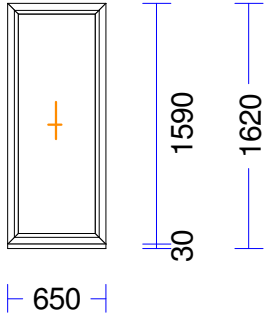

Poz.	Gabali	Daudz./Izmērs	Cena/vien. EUR	Cena-kopā EUR
------	--------	---------------	-------------------	------------------

Pārnesam: 961,89

7 1 gab. 70,48 70,48

M 1:50 Skats no iekšpuses

Produkta Sist. : GENE0 plus
 Profili : RĀM72 / VĒR Z 57 THERMOMODUL/GENE0
 Komplektācija : KOMPLEKTS AR STIKLU UN PAL.PR.
 Krāsa : T. ZAĻŠ/BALTS
 Rāmja izmērs : 650 / 1590
 Elementa izmērs : 650 / 1620
 Stikls/Pildījums : 3K4(4LowE+4+4LowE) / 48mm
 PVC spacer gaiši pelēks
 01.01/ 536 x 1.476
 Ug_vērtība/g_vērtība: 0,500/0,480
 Skaņas iz.stiklam/dB: /34
 Papildinformācija : Standarta pal.prof.30/5kam.
 Svars : 33,58 kg Pavisam
 Uw-(W/m²K) : 0,77