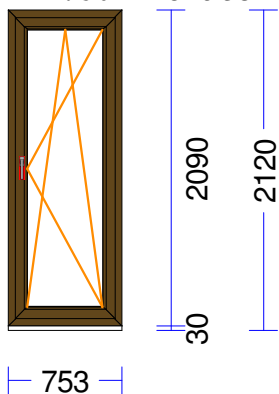

Produkta Sist. : SYNEGO MD
Profili : RĀMIS 72 MD /VĒRTNE Z 59 SYNEGO
Komplektācija : KOMPLEKTS AR STIKLU UN PAL.PR.
Krāsa : ANTHRAZITGRAU 930L (G)
Rāmja izmērs : 1089 / 1070
Elementa izmērs : 1089 / 1100
Stikls/Pildījums : 3K4(4LowE+4+4LowE) / 46mm
PVC spacer melns
01.01/ 977 x 958
Ug_vērtība/g_vērtība: 0,500/0,480
Skaņas iz.stiklam/dB: /34
Papildinformācija : Standarta pal.prof.30/5kam.
Svars : 40,33 kg Pavisam
Uw- (W/m²K) : 0,79

43 2 gab. 100,61 201,22

M 1:50 Skats no iekšpuses