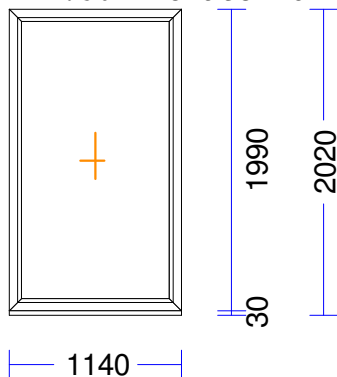

Produkta Sist. : BT70AD
Profili : RĀM68 / VĒR Z 60 EURO DES. 70
Komplektācija : KOMPLEKTS AR STIKLU UN PAL.PR.
Krāsa : BRŪNS/BALTS
Rāmja izmērs : 1250 / 1880
Elementa izmērs : 1250 / 1910
Furnitūra : 1x ROTO-DK-NX
Šprose : Uzlimējama šprosse M22/26,
Stikls/Pildījums : 2K4(4+4LowE) / 24mm
PVC spacer gaiši pelēks
01.01/ 544 x 1.119
02.01/ 439 x 1.014
03.01/ 1.144 x 599
Ug_vērtība/g_vērtība: 1,100/0,630
Skaņas iz.stiklam/dB: /30
Papildinformācija : STIKLA BLIVEJUMS 66
Palodzes profils 30,pel. RE
Svars : 65,74 kg Pavisam
Uw- (W/m²K) : 1,48

21 1 gab. 120,20 120,20

M 1:50 Skats no iekšpuses