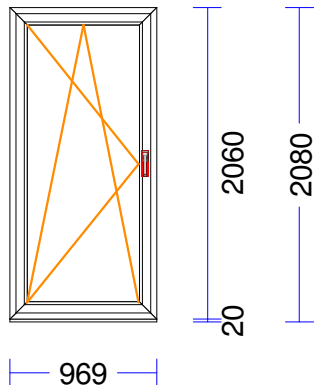

Poz.	Gabali	Daudz./Izmērs	Cena/vien. EUR	Cena-kopā EUR

Pārnesam: 3.117,59

Ar fiksatoru un pievelkamo rokturi!

25	1 gab.		200,08	200,08

M 1:50 Skats no iekšpuses