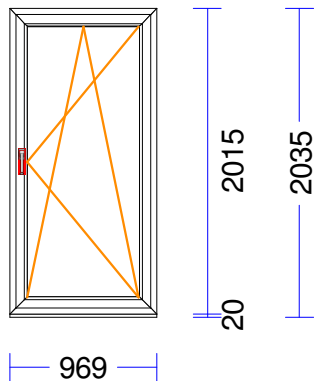

Produkta Sist. : GENEО plus
Profili : RĀM72 / VĒR Z 57 THERMOMODUL/GENEO
Komplektācija : KOMPLEKTS AR STIKLU UN PAL.PR.
Krāsa : MAHAGONI/BALTS
Rāmja izmērs : 969 / 2060
Elementa izmērs : 969 / 2080
Furnitūra : 1x ROTO-DK-NX
Stikls/Pildījums : 3K4(4LowE+4+4LowE) / 48mm
PVC spacer gaiši pelēks
01.01/ 770 x 1.861
Ug_vērtība/g_vērtība: 0,500/0,480
Skaņas iz.stiklam/dB: /34
Papildinformācija : Al. Sliek??a uzlika GENEО
Svars : 73,01 kg Pavisam
Uw- (W/m²K) : 0,75

Ar fiksatoru un pievelkamo rokturi!

26	1 gab.		190,69	190,69

M 1:50 Skats no iekšpuses