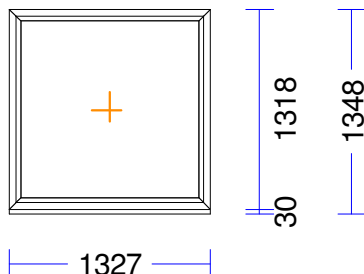

Produkta Sist. : SYNEGO MD
Profili : RĀMIS 82 MD /VĒRTNE Z 59 SYNEGO
Komplektācija : KOMPLEKTS AR STIKLU
Krāsa : TUMŠI BRŪNS/BALTS
Rāmja izmērs : 1168 / 2088
Stikls/Pildījums : 3K4(4LowE+4+4LowE) / 42mm
PVC spacer gaiši pelēks
01.01/ 1.036 x 1.956
Ug_vērtība/g_vērtība: 0,600/0,480
Skaņas iz.stiklam/dB: /34
Svars : 80,69 kg Pavisam

H20 ārpusē
1702/4

35 1 gab. 90,38 90,38

M 1:50 Skats no iekšpuses