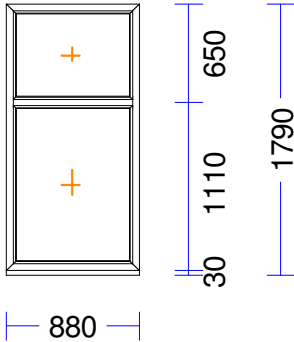

**19** 1 gab. 50,88 50,88

M 1:50 Skats no iekšpusēs

Produkta Sist. : BT60AD  
Profili : RĀM64 / VĒR Z 60 EURO DES. 60  
Komplektācija : KOMPLEKTS AR STIKLU UN PAL.PR.  
Krāsa : BRŪNS/BALTS  
Rāmja izmērs : 880 / 1760  
Elementa izmērs : 880 / 1790  
Stikls/Pildījums : 2K4(4+4Low-E)  
Alu spacer  
01.01/ 782 x 1.037  
02.01/ 782 x 577