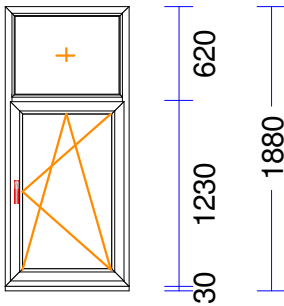

M 1:50 Skats no iekšpuses

515 515

1030

Produkta Sist. : BT60AD  
 Profili : RĀM64 / VĒR Z 60 EURO DES. 60  
 Komplektācija : KOMPLEKTS AR STIKLU UN PAL.PR.  
 Krāsa : BALTS  
 Rāmja izmērs : 1030 / 1860  
 Elementa izmērs : 1030 / 1890  
 Furnitūra : 1x ROTO-DKR [ 557]  
 Šprose : Uzlimējama šprose M22/26,  
 Stikls/Pildījums : 2K4(4+4Low-E)

Alu spacer

01.01/ 442 x 1.087

02.01/ 338 x 983

03.01/ 932 x 627

Ug\_vērtība/g\_vērtība: 1,100/0,630

Skaņas iz.stiklam/dB: /30

Papildinformācija : Stikla blīvējums 66 400 m,

PAL. PROFILS 30 S710

Svars : 49,71 kg Pavisam

Uw- (W/m²K) : 1,62

**44** 1 gab. 80,70 80,70

M 1:50 Skats no iekšpuses

820

Produkta Sist. : BT60AD  
 Profili : RĀM64 / VĒR Z 60 EURO DES. 60  
 Komplektācija : KOMPLEKTS AR STIKLU UN PAL.PR.  
 Krāsa : MAHAGONI/BALTS  
 Rāmja izmērs : 820 / 1850  
 Elementa izmērs : 820 / 1880  
 Furnitūra : 1x ROTO-DKR [ 592]  
 Stikls/Pildījums : 2K4(4+4Low-E) / 24mm