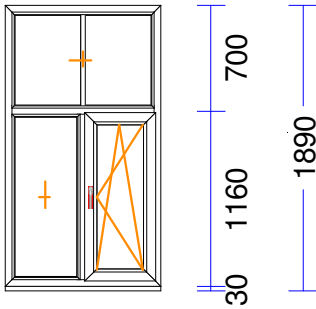

M 1:50 Skats no iekšpuses

515 515

1030

Produkta Sist. : BT60AD  
 Profili : RĀM64 / VĒR Z 60 EURO DES. 60  
 Komplektācija : KOMPLEKTS AR STIKLU UN PAL.PR.  
 Krāsa : BALTS  
 Rāmja izmērs : 1030 / 1860  
 Elementa izmērs : 1030 / 1890  
 Furnitūra : 1x ROTO-DKR [ 557]  
 Šprose : Uzlimējama šprose M22/26,  
 Stikls/Pildījums : 2K4(4+4Low-E)