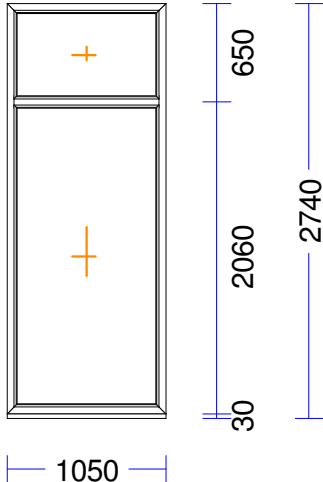

**19** 1 gab. 50,88 50,88

M 1:50 Skats no iekšpusēs

Produkta Sist. : BT60AD  
Profili : RĀM64 / VĒR Z 60 EURO DES. 60  
Komplektācija : KOMPLEKTS AR STIKLU UN PAL.PR.  
Krāsa : BRŪNS/BALTS  
Rāmja izmērs : 880 / 1760  
Elementa izmērs : 880 / 1790  
Stikls/Pildījums : 2K4(4+4Low-E)  
Alu spacer  
01.01/ 782 x 1.037  
02.01/ 782 x 577

M 1:50 Skats no iekšpusēs

Produkta Sist. : BT60AD  
Profili : RĀM64 / VĒR Z 60 EURO DES. 60  
Komplektācija : KOMPLEKTS AR STIKLU UN PAL.PR.  
Krāsa : ZELTA OZOLS/BALTS  
Rāmja izmērs : 1050 / 2710  
Elementa izmērs : 1050 / 2740  
Stikls/Pildījums : 2K4(4+4Low-E)  
Alu spacer  
01.01/ 952 x 1.987  
02.01/ 952 x 577