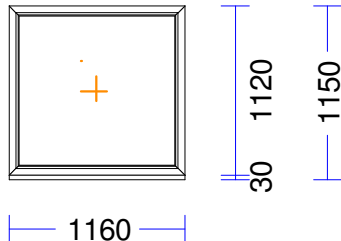

1.090 mm	PALODZES PROFILS 30MM 3kam.	apakšā	-
----------	-----------------------------	--------	---

<b>13</b>	1 gab.		42,01	42,01
-----------	--------	--	-------	-------

M 1:50 Skats no iekšpuses

Produkta Sist.....: BT60AD  
 Profili.....: RĀM64 / VĒR Z 60 EURO DES. 60  
 Komplektācija.....: KOMPLEKTS AR STIKLU UN PAL.PR.  
 Krāsa.....: BALTS  
 Rāmja ārējais izmērs: 1160/1120  
 Elementa izmērs.....: 1160/1150  
 Stikls/Pildījums....: 2K4(4+4LowE) / 24mm  
   Alu spacer  
   01.01/1.062x1.022  
 Ug\_vērtība/g\_vērtība: 1,100/0,630  
 Skaņas izol. kl./dB.: /30  
 Papildinformācija...: STIKLA BLIVEJUMS 66  
   PALODZES PROFILS 30MM 3kam.  
   St. līste 14,5, balta 144 m  
 Svars.....: 31,34 kg Pavisam  
 Uw-logam.....: 1,46