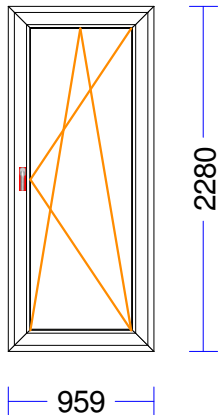

M 1:50 Skats no iekšpuses

Produkta Sist.....: SYNEGO MD  
 Profili.....: RĀMIS 72 MD /VĒRTNE Z 59 SYNEGO  
 Komplektācija.....: KOMPLEKTS AR STIKLU UN PAL.PR.  
 Krāsa.....: ANTRACĪTPELĒKS/BALTS  
 Rāmja ārējais izmērs: 959/2280  
 Furnitūra.....: 1x ROTO-DKR  
 Stikls/Pildījums....: 3K4(4LowE+4+4LowE) / 46mm  
 PVC spacer gaiši pelēks  
 01.01/ 707x2.028  
 Ug\_vērtība/g\_vērtība: 0,500/0,480  
 Skaņas izol. kl./dB.: /34  
 Papildinformācija...: TRITTSCHUTZ  
 Stikla līste 10,5 , balta  
 Svvars.....: 84,72 kg Pavisam  
 Uw-logam.....: 0,83

4 1 gab. 115,53 115,53

M 1:50 Skats no iekšpuses

Produkta Sist.....: SYNEGO MD  
 Profili.....: RĀMIS 72 MD /VĒRTNE Z 59 SYNEGO  
 Komplektācija.....: KOMPLEKTS AR STIKLU UN PAL.PR.  
 Krāsa.....: TUMŠI BRŪNS/BALTS  
 Rāmja ārējais izmērs: 970/1950  
 Elementa izmērs.....: 970/1980  
 Stikls/Pildījums....: 3K4(4RUDLow+4+4LowE) / 46mm  
 PVC spacer gaiši pelēks  
 01.01/ 856x1.836  
 Ug\_vērtība/g\_vērtība: 0,500/0,540  
 Papildinformācija...: Palodzes profils 30/43 5K  
 Stikla līste 10,5, balta, v  
 Svvars.....: 63,16 kg Pavisam  
 Uw-logam.....: 0,76  
 970 mm Palodzes profils 30/43 5K apakšā -