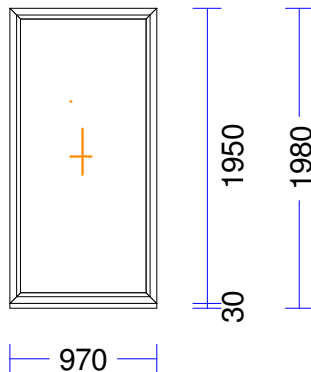

M 1:50 Skats no iekšpuses

Produkta Sist.....: SYNEGO MD  
 Profili.....: RĀMIS 72 MD /VĒRTNE Z 59 SYNEGO  
 Komplektācija.....: KOMPLEKTS AR STIKLU UN PAL.PR.  
 Krāsa.....: ANTRACĪTPELĒKS/BALTS  
 Rāmja ārējais izmērs: 959/2280  
 Furnitūra.....: 1x ROTO-DKR  
 Stikls/Pildījums....: 3K4(4LowE+4+4LowE) / 46mm  
 PVC spacer gaiši pelēks  
 01.01/ 707x2.028  
 Ug\_vērtība/g\_vērtība: 0,500/0,480  
 Skaņas izol. kl./dB.: /34  
 Papildinformācija...: TRITTSCHUTZ  
 Stikla līste 10,5 , balta  
 Svvars.....: 84,72 kg Pavisam  
 Uw-logam.....: 0,83

4 1 gab. 115,53 115,53

M 1:50 Skats no iekšpuses

Produkta Sist.....: SYNEGO MD  
 Profili.....: RĀMIS 72 MD /VĒRTNE Z 59 SYNEGO  
 Komplektācija.....: KOMPLEKTS AR STIKLU UN PAL.PR.  
 Krāsa.....: TUMŠI BRŪNS/BALTS  
 Rāmja ārējais izmērs: 970/1950  
 Elementa izmērs.....: 970/1980  
 Stikls/Pildījums....: 3K4(4RUDLow+4+4LowE) / 46mm  
 PVC spacer gaiši pelēks  
 01.01/ 856x1.836  
 Ug\_vērtība/g\_vērtība: 0,500/0,540  
 Papildinformācija...: Palodzes profils 30/43 5K  
 Stikla līste 10,5, balta, v  
 Svvars.....: 63,16 kg Pavisam  
 Uw-logam.....: 0,76  
 970 mm Palodzes profils 30/43 5K apakšā -