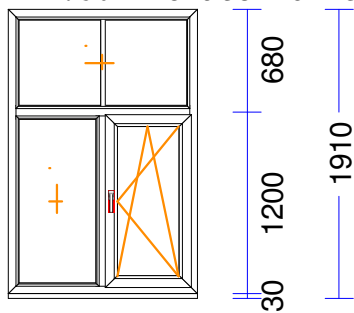

Poz.	Gabali	Daudz.	Cena/vien. EUR	Cena-kopā EUR
			Pārnesam.....:	2.347,14
20	1 gab.		290,75	290,75

M 1:50 Skats no iekšpuses

625 625

1250

Produkta Sist.....: BT70AD
Profili.....: RĀM68 / VĒR Z 60 EURO DES. 70
Komplektācija.....: KOMPLEKTS AR STIKLU UN PAL.PR.
Krāsa.....: BRŪNS/BALTS
Rāmja ārējais izmērs: 1250/1880
Elementa izmērs.....: 1250/1910
Furnitūra.....: 1x ROTO-DK-NX
Šprose.....: Uzlimējama šprose M22/26,
Stikls/Pildījums....: 2K4(4+4LowE) / 24mm
PVC spacer gaiši pelēks
01.01/ 544x1.119
02.01/ 439x1.014
03.01/1.144x 599

Ug_vērtība/g_vērtība: 1,100/0,630

Skaņas izol. kl./dB.: /30

Papildinformācija...: STIKLA BLIVEJUMS 66

PALODZES PROFILS 30MM 3kam.

Statne 86 BrD, brūna/ balta

St. līste 22,5 , balta

Svars.....: 65,72 kg Pavisam

Uw-logam.....: 1,48

1.250 mm PALODZES PROFILS 30MM 3kam. apakšā -

Summa		EUR	2.637,89
PVN	21,00 %	EUR	553,96
Gala summa		EUR	3.191,85