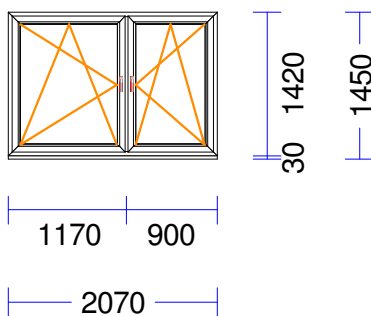

M 1:50 Skats no iekšpuses

Produkta Sist.....: SYNEGO MD  
 Profili.....: RĀMIS 72 MD /VĒRTNE Z 59 SYNEGO  
 Komplektācija.....: KOMPLEKTS AR STIKLU UN PAL.PR.  
 Krāsa.....: ANTRACĪTPELĒKS/BALTS  
 Rāmja ārējais izmērs: 959/2280  
 Furnitūra.....: 1x ROTO-DKR  
 Stikls/Pildījums....: 3K4(4LowE+4+4LowE) / 46mm  
 PVC spacer gaiši pelēks  
 01.01/ 707x2.028  
 Ug\_vērtība/g\_vērtība: 0,500/0,480  
 Skaņas izol. kl./dB.: /34  
 Papildinformācija...: TRITTSCHUTZ  
 Stikla līste 10,5 , balta  
 Svvars.....: 84,72 kg Pavisam  
 Uw-logam.....: 0,83

4 1 gab. 115,53 115,53

M 1:50 Skats no iekšpuses

Produkta Sist.....: SYNEGO MD  
 Profili.....: RĀMIS 72 MD /VĒRTNE Z 59 SYNEGO  
 Komplektācija.....: KOMPLEKTS AR STIKLU UN PAL.PR.  
 Krāsa.....: TUMŠI BRŪNS/BALTS  
 Rāmja ārējais izmērs: 970/1950  
 Elementa izmērs.....: 970/1980  
 Stikls/Pildījums....: 3K4(4RUDLow+4+4LowE) / 46mm  
 PVC spacer gaiši pelēks  
 01.01/ 856x1.836  
 Ug\_vērtība/g\_vērtība: 0,500/0,540  
 Papildinformācija...: Palodzes profils 30/43 5K  
 Stikla līste 10,5, balta, v  
 Svvars.....: 63,16 kg Pavisam  
 Uw-logam.....: 0,76  
 970 mm Palodzes profils 30/43 5K apakšā -

5 1 gab. 221,08 221,08

M 1:75 Skats no iekšpuses

Produkta Sist.....: SYNEGO MD  
 Profili.....: RĀMIS 72 MD /VĒRTNE Z 59 SYNEGO  
 Komplektācija.....: KOMPLEKTS AR STIKLU UN PAL.PR.  
 Krāsa.....: BALTS  
 Rāmja ārējais izmērs: 2070/1420  
 Elementa izmērs.....: 2070/1450  
 Furnitūra.....: 1x ROTO-DKL  
 1x ROTO-DKR  
 Stikls/Pildījums....: 3K4(4LowE+4+4LowE) / 46mm  
 PVC spacer gaiši pelēks  
 01.01/ 998x1.224  
 02.01/ 728x1.224  
 Ug\_vērtība/g\_vērtība: 0,500/0,480  
 Skaņas izol. kl./dB.: /34  
 Papildinformācija...: Palodzes profils 30/43 5K  
 STATNE 96 MD SYNEGO  
 St. līste 10,5 , balta ar p  
 Svvars.....: 110,00 kg Pavisam  
 Uw-logam.....: 0,78  
 2.070 mm Palodzes profils 30/43 5K apakšā -