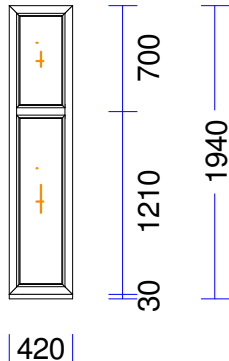

664 mm Palodzes profils 30/43 5K apakšā -

**16** 2 gab. 70,18 140,36

M 1:50 Skats no iekšpusēs

Produkta Sist.....: SYNEGO AD  
 Profili.....: RĀMIS 72 AD /VĒRTNE Z 59 SYNEGO  
 Komplektācija.....: KOMPLEKTS AR STIKLU UN PAL.PR.  
 Krāsa.....: BALTS  
 Rāmja ārējais izmērs: 830/1712  
 Elementa izmērs.....: 830/1742  
 Stikls/Pildījums....: 3K4(4LowE+4+4LowE) / 46mm  
 PVC spacer gaiši pelēks  
 01.01/ 716x1.598  
 Ug\_vērtība/g\_vērtība: 0,500/0,480  
 Skaņas izol. kl./dB.: /34  
 Papildinformācija...: Palodzes profils 30/43 5K  
 St.līste 10,5, ba/pel.bl, v  
 Svvars.....: 47,88 kg Pavisam  
 Uw-logam.....: 0,78

830 mm Palodzes profils 30/43 5K apakšā -

**17** 1 gab. 55,09 55,09

M 1:50 Skats no iekšpusēs

Produkta Sist.....: BT70AD  
 Profili.....: RĀM68 / VĒR Z 60 EURO DES. 70  
 Komplektācija.....: KOMPLEKTS AR STIKLU UN PAL.PR.  
 Krāsa.....: BRŪNS/BALTS  
 Rāmja ārējais izmērs: 420/1910  
 Elementa izmērs.....: 420/1940  
 Stikls/Pildījums....: 2K4(4+4LowE) / 24mm  
 PVC spacer gaiši pelēks  
 01.01/ 314x1.129  
 02.01/ 314x 619