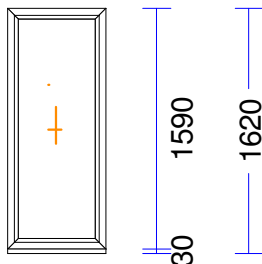

1459 1719

1

2180

Produkta Sist.....: SYNEGO MD
Profili.....: RĀMIS 72 MD /VĒRTNE Z 59 SYNEGO
Komplektācija.....: KOMPLEKTS AR STIKLU UN PAL.PR.
Krāsa.....: BALTS
Elementa izmērs.....: 2180/2150
Furnitūra.....: 1x ROTO-DK-NX
Stikls/Pildījums....: 3K4(4LowE+4+4LowE) / 46mm
                                  PVC spacer gaiši pelēks
                                  01.01.01/ 520x1.951
                                  02.01.01/1.345x1.326
Ug_vērtība/g_vērtība: 0,500/0,480
Skaņas izol. kl./dB.: /34
Papildinformācija...: ALU sliekšņa uzlika
                                  Palodzes profils 30/43 5K
                                  St. līste 10,5 , balta ar p
                                  St.līste 10,5, ba/pel.bl, v
Svārs.....: 129,12 kg Pavisam
Uw-logam.....: 0,77
1.460 mm Palodzes profils 30/43 5K apakšā -

7	1 gab.		74,13	74,13

M 1:50 Skats no iekšpuses