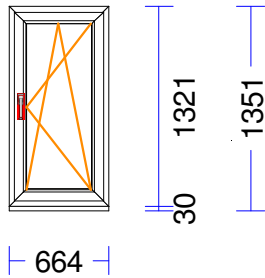

Poz.	Gabali	Daudz.	Cena/vien. EUR	Cena-kopā EUR

Pārnesam.....: 1.804,29

15 1 gab. 97,84 97,84

M 1:50 Skats no iekšpusēs