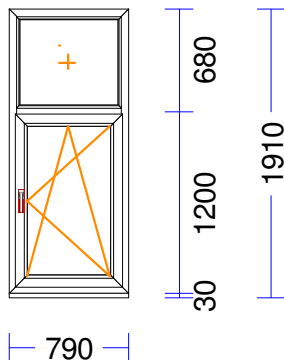

Produkta Sist.....: BT70AD
Profili.....: RĀM68 / VĒR Z 60 EURO DES. 70
Komplektācija.....: KOMPLEKTS AR STIKLU UN PAL.PR.
Krāsa.....: BRŪNS/BALTS
Rāmja ārējais izmērs: 1250/1880
Elementa izmērs.....: 1250/1910
Furnitūra.....: 1x ROTO-DKL
Šprose.....: Uzlimējama šprose M22/26,
Stikls/Pildījums.....: 2K4(4+4LowE) / 24mm
PVC spacer gaiši pelēks
01.01/ 438x1.015
02.01/ 544x1.119
03.01/1.144x 599

Ug_vērtība/g_vērtība: 1,100/0,630

Skaņas izol. kl./dB.: /30

Papildinformācija...: STIKLA BLIVEJUMS 66

PALODZES PROFILS 30MM 3kam.

Statne 86 BrD, brūna/ balta

St. līste 22,5 , balta

Svars.....: 65,71 kg Pavisam

Uw-logam.....: 1,48

1.250 mm PALODZES PROFILS 30MM 3kam. apakšā -

19	1 gab.		104,55	104,55

M 1:50 Skats no iekšpuses