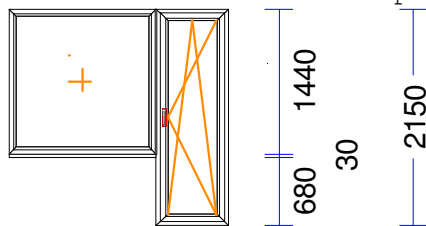

Poz.	Gabali	Daudz.	Cena/vien. EUR	Cena-kopā EUR
			Pārnesam.....:	761,97

6	1 gab.		222,33	222,33

M 1:75 Skats no iekšpuses