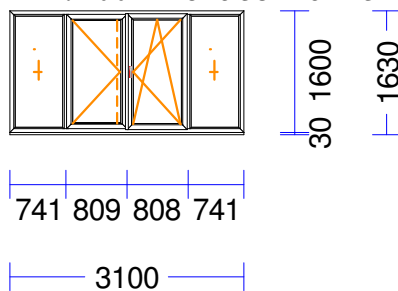

Produkta Sist.....: BT60AD
Profili.....: RĀM64 / VĒR Z 60 EURO DES. 60
Komplektācija.....: KOMPLEKTS AR STIKLU UN PAL.PR.
Krāsa.....: BALTS
Rāmja ārējais izmērs: 1160/1120
Elementa izmērs.....: 1160/1150
Stikls/Pildījums....: 2K4(4+4LowE) / 24mm
                                          Alu spacer
                                          01.01/1.062x1.022
Ug_vērtība/g_vērtība: 1,100/0,630
Skaņas izol. kl./dB.: /30
Papildinformācija...: STIKLA BLIVEJUMS 66
                                          PALODZES PROFILS 30MM 3kam.
                                          St. līste 14,5, balta 144 m
Svars.....: 31,34 kg Pavisam
Uw-logam.....: 1,46

1.160 mm	PALODZES PROFILS 30MM 3kam.	apakšā	-

14	1 gab.		317,54	317,54

M 1:100 Skats no iekšpuses