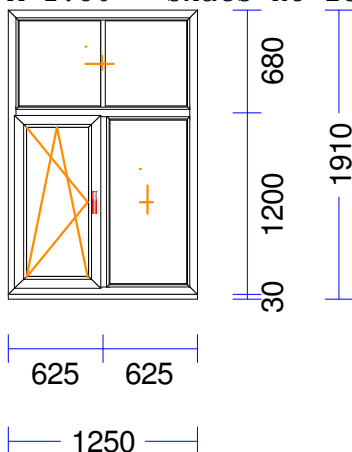

Poz.	Gabali	Daudz.	Cena/vien. EUR	Cena-kopā EUR
			Pārnesam.....:	2.097,58

420 mm PALODZES PROFILS 30MM 3kam. apakšā -

18	1 gab.		145,01	145,01

M 1:50 Skats no iekšpuses