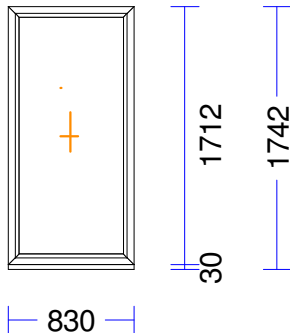

Pārnesam.....: 1.804,29

**15** 1 gab. 97,84 97,84

M 1:50 Skats no iekšpusēs

Produkta Sist.....: SYNEGO MD  
 Profili.....: RĀMIS 72 MD /VĒRTNE Z 59 SYNEGO  
 Komplektācija.....: KOMPLEKTS AR STIKLU UN PAL.PR.  
 Krāsa.....: Dunkelrot/Balts  
 Rāmja ārējais izmērs: 664/1321  
 Elementa izmērs.....: 664/1351  
 Furnitūra.....: 1x ROTO-DK-NX  
 Stikls/Pildījums....: 3K4(4LowE+4+4LowE) / 46mm  
 PVC spacer gaiši pelēks  
 01.01/ 465x1.122  
 Ug\_vērtība/g\_vērtība: 0,500/0,480  
 Skaņas izol. kl./dB.: /34  
 Papildinformācija...: Palodzes profils 30/43 5K  
 Stikla līste 10,5 , balta  
 Svvars.....: 35,51 kg Pavisam  
 Uw-logam.....: 0,86

664 mm Palodzes profils 30/43 5K apakšā -

**16** 2 gab. 70,18 140,36

M 1:50 Skats no iekšpusēs

Produkta Sist.....: SYNEGO AD  
 Profili.....: RĀMIS 72 AD /VĒRTNE Z 59 SYNEGO  
 Komplektācija.....: KOMPLEKTS AR STIKLU UN PAL.PR.  
 Krāsa.....: BALTS  
 Rāmja ārējais izmērs: 830/1712  
 Elementa izmērs.....: 830/1742  
 Stikls/Pildījums....: 3K4(4LowE+4+4LowE) / 46mm  
 PVC spacer gaiši pelēks  
 01.01/ 716x1.598  
 Ug\_vērtība/g\_vērtība: 0,500/0,480  
 Skaņas izol. kl./dB.: /34  
 Papildinformācija...: Palodzes profils 30/43 5K  
 St.līste 10,5, ba/pel.bl, v  
 Svvars.....: 47,88 kg Pavisam  
 Uw-logam.....: 0,78