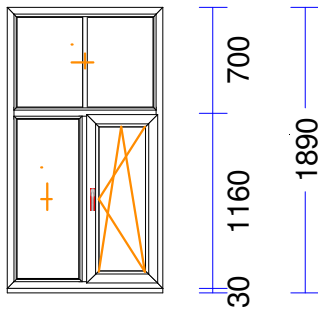

Poz.	Gabali	Daudz.	Cena/vien. EUR	Cena-kopā EUR

Pārnesam.....: 1.345,43

34 1 gab. 94,46 94,46

M 1:50 Skats no iekšpuses

515 515

1030

Demontēts ar reģ.prof.
Produkta Sist.....: BT60AD
Profili.....: RĀM64 / VĒR Z 60 EURO DES. 60
Komplektācija.....: KOMPLEKTS AR STIKLU UN PAL.PR.
Krāsa.....: BALTS
Rāmja ārējais izmērs: 1030/1860
Elementa izmērs.....: 1030/1890
Furnitūra.....: 1x ROTO-DKR [557]
Šprose.....: Uzlimējama šprose M22/26,
Stikls/Pildījums.....: 2K4(4+4Low-E)
Alu spacer
01.01/ 442x1.087
02.01/ 338x 983
03.01/ 932x 627
Ug_vērtība/g_vērtība: 1,100/0,630
Skaņas izol. kl./dB.: /30
Papildinformācija...: Stikla blīvējums 66 400 m,
PAL. PROFILS 30 S710
Statne 78 EURO 60, balta
St. līste 14,5, balta 144 m
Svārs.....: 49,45 kg Pavisam
Uw-logam.....: 1,62
1.030 mm PAL. PROFILS 30 S710 apakšā -

44 1 gab. 88,70 88,70

M 1:50 Skats no iekšpuses