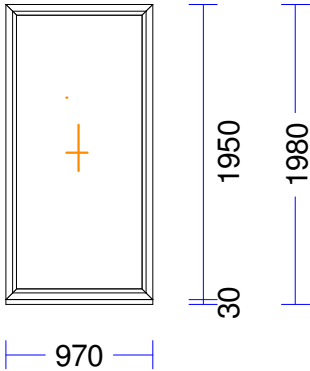

Lapa.: 1

Poz.	Gabali	Daudz.	Cena/vien. EUR	Cena-kopā EUR
------	--------	--------	-------------------	------------------

1	1 gab.		79,48	79,48
---	--------	--	-------	-------

M 1:50 Skats no iekšpuses

Produkta Sist.....: SYNEGO MD
Profili.....: RĀMIS 72 MD /VĒRTNE Z 59 SYNEGO
Komplektācija.....: KOMPLEKTS AR STIKLU UN PAL.PR.
Krāsa.....: TUMŠI BRŪNS/BALTS
Rāmja ārējais izmērs: 970/1950
Elementa izmērs.....: 970/1980
Stikls/Pildījums....: 3K4(4LowE+4+4LowE) / 46mm
PVC spacer gaiši pelēks
01.01/ 856x1.836
Ug_vērtība/g_vērtība: 0,500/0,480
Skaņas izol. kl./dB.: /34
Papildinformācija...: Palodzes profils 30/43 5K
Stikla līste 10,5, balta, v
Svars.....: 63,16 kg Pavisam
Uw-logam.....: 0,76

970 mm Palodzes profils 30/43 5K apakšā -

2	1 gab.		97,84	97,84
---	--------	--	-------	-------

M 1:50 Skats no iekšpuses

Produkta Sist.....: SYNEGO MD
Profili.....: RĀMIS 72 MD /VĒRTNE Z 59 SYNEGO
Komplektācija.....: KOMPLEKTS AR STIKLU UN PAL.PR.
Krāsa.....: TUMŠI BRŪNS/BALTS
Rāmja ārējais izmērs: 570/1950
Elementa izmērs.....: 570/1980
Furnitūra.....: 1x ROTO-DKL [937]
Stikls/Pildījums....: 3K4(4LowE+4+4LowE) / 46mm
PVC spacer gaiši pelēks
01.01/ 371x1.752
Ug_vērtība/g_vērtība: 0,500/0,480
Skaņas izol. kl./dB.: /34
Papildinformācija...: Palodzes profils 30/43 5K
Stikla līste 10,5, balta
Svars.....: 46,12 kg Pavisam
Uw-logam.....: 0,89