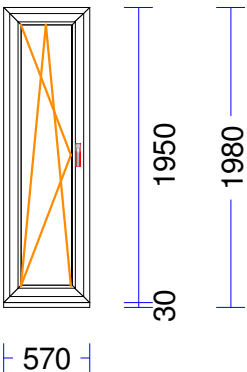

Lapa.: 1

Poz.	Gabali	Daudz.	Cena/vien. EUR	Cena-kopā EUR
------	--------	--------	-------------------	------------------

1	1 gab.		79,48	79,48
---	--------	--	-------	-------

M 1:50 Skats no iekšpuses

Produkta Sist.....: SYNEGO MD
Profili.....: RĀMIS 72 MD /VĒRTNE Z 59 SYNEGO
Komplektācija.....: KOMPLEKTS AR STIKLU UN PAL.PR.
Krāsa.....: TUMŠI BRŪNS/BALTS
Rāmja ārējais izmērs: 970/1950
Elementa izmērs.....: 970/1980
Stikls/Pildījums....: 3K4(4LowE+4+4LowE) / 46mm
PVC spacer gaiši pelēks
01.01/ 856x1.836
Ug_vērtība/g_vērtība: 0,500/0,480
Skaņas izol. kl./dB.: /34
Papildinformācija...: Palodzes profils 30/43 5K
Stikla līste 10,5, balta, v
Svars.....: 63,16 kg Pavisam
Uw-logam.....: 0,76

970 mm Palodzes profils 30/43 5K apakšā -

2	1 gab.		97,84	97,84
---	--------	--	-------	-------

M 1:50 Skats no iekšpuses

Produkta Sist.....: SYNEGO MD
Profili.....: RĀMIS 72 MD /VĒRTNE Z 59 SYNEGO
Komplektācija.....: KOMPLEKTS AR STIKLU UN PAL.PR.
Krāsa.....: TUMŠI BRŪNS/BALTS
Rāmja ārējais izmērs: 570/1950
Elementa izmērs.....: 570/1980
Furnitūra.....: 1x ROTO-DKL [937]
Stikls/Pildījums....: 3K4(4LowE+4+4LowE) / 46mm
PVC spacer gaiši pelēks
01.01/ 371x1.752
Ug_vērtība/g_vērtība: 0,500/0,480
Skaņas izol. kl./dB.: /34
Papildinformācija...: Palodzes profils 30/43 5K
Stikla līste 10,5, balta
Svars.....: 46,12 kg Pavisam
Uw-logam.....: 0,89