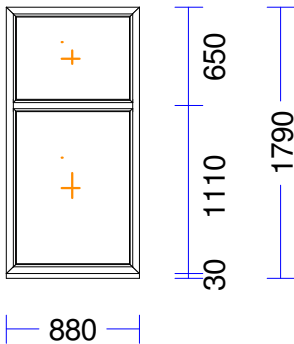

Poz.	Gabali	Daudz.	Cena/vien. EUR	Cena-kopā EUR

Pārnesam.....:			1.214,30	

Ug_vērtība/g_vērtība: 0,500/0,480

Skaņas izol. kl./dB.: /34

Papildinformācija...: Palodzes profils 30/43 5K

Statne 98 GENE0, ozols/ bal

Stikla līste 10,5 , balta

Stikla līste 10,5, balta, v

Svars.....: 105,11 kg Pavisam

Uw-logam.....: 0,82

2.150 mm Palodzes profils 30/43 5K apakšā -

19	1 gab.		53,81	53,81

M 1:50 Skats no iekšpuses