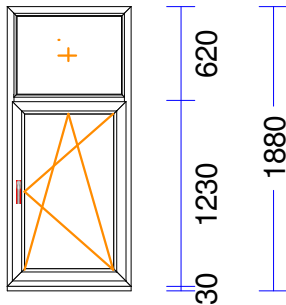

Pārnesam.....: 1.345,43

34 1 gab. 94,46 94,46

M 1:50 Skats no iekšpuses

515 515

1030

Demontēts ar reģ.prof.
 Produkta Sist.....: BT60AD
 Profili.....: RĀM64 / VĒR Z 60 EURO DES. 60
 Komplektācija.....: KOMPLEKTS AR STIKLU UN PAL.PR.
 Krāsa.....: BALTS
 Rāmja ārējais izmērs: 1030/1860
 Elementa izmērs.....: 1030/1890
 Furnitūra.....: 1x ROTO-DKR [557]
 Šprose.....: Uzlimējama šprose M22/26,
 Stikls/Pildījums.....: 2K4(4+4Low-E)
 Alu spacer
 01.01/ 442x1.087
 02.01/ 338x 983
 03.01/ 932x 627
 Ug_vērtība/g_vērtība: 1,100/0,630
 Skaņas izol. kl./dB.: /30
 Papildinformācija...: Stikla blīvējums 66 400 m,
 PAL. PROFILS 30 S710
 Statne 78 EURO 60, balta
 St. līste 14,5, balta 144 m
 Svārs.....: 49,45 kg Pavisam
 Uw-logam.....: 1,62
 1.030 mm PAL. PROFILS 30 S710 apakšā -

44 1 gab. 88,70 88,70

M 1:50 Skats no iekšpuses

820

Produkta Sist.....: BT60AD
 Profili.....: RĀM64 / VĒR Z 60 EURO DES. 60
 Komplektācija.....: KOMPLEKTS AR STIKLU UN PAL.PR.
 Krāsa.....: MAHAGONI/BALTS
 Rāmja ārējais izmērs: 820/1850
 Elementa izmērs.....: 820/1880
 Furnitūra.....: 1x ROTO-DKR [592]
 Stikls/Pildījums.....: 2K4(4+4Low-E) / 24mm
 Alu spacer
 01.01/ 618x1.053
 02.01/ 722x 547
 Ug_vērtība/g_vērtība: 1,100/0,630
 Skaņas izol. kl./dB.: /30
 Papildinformācija...: Stikla blīvējums 66 400 m,
 Palodzes profils 30/43 5K
 Statne 78 EURO 60, mahagoni
 St. līste 14,5, balta 144 m
 Svārs.....: 42,59 kg Pavisam
 Uw-logam.....: 1,58
 820 mm Palodzes profils 30/43 5K apakšā -