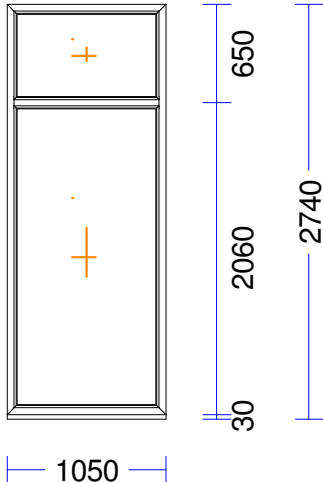

Produkta Sist.....: BT60AD

Profili.....: RĀM64 / VĒR Z 60 EURO DES. 60

Komplektācija.....: KOMPLEKTS AR STIKLU UN PAL.PR.

Krāsa.....: BRŪNS/BALTS

Rāmja ārējais izmērs: 880/1760

Elementa izmērs.....: 880/1790

Stikls/Pildījums....: 2K4(4+4Low-E)

Alu spacer

01.01/ 782x1.037

02.01/ 782x 577

Ug_vērtība/g_vērtība: 1,100/0,630

Skaņas izol. kl./dB.: /30

Papildinformācija...: Stikla blīvējums 66 400 m,

PAL. PROFILS 30 S710

Statne 78 EURO 60, brūna/ba

St. līste 14,5, balta 144 m

Svars.....: 38,55 kg Pavisam

Uw-logam.....: 1,54

880 mm PAL. PROFILS 30 S710 apakšā -

22	1 gab.		77,32	77,32

M 1:50 Skats no iekšpuses