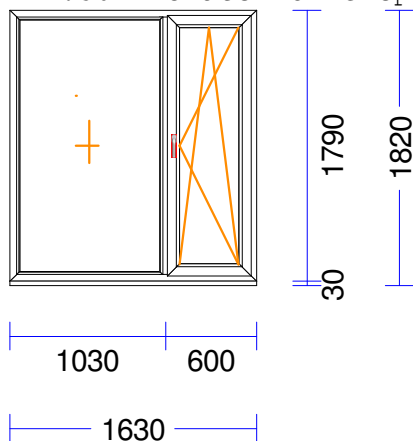

Poz.	Gabali	Daudz.	Cena/vien. EUR	Cena-kopā EUR

			Pārnesam.....:	1.528,59

56	2 gab.		53,65	107,30

M 1:50 Skats no iekšpuses

Lietoti logi
Produkta Sist.....: BT60AD
Profili.....: RĀM64 / VĒR Z 60 EURO DES. 60
Komplektācija.....: KOMPLEKTS AR STIKLU UN PAL.PR.
Krāsa.....: BALTS
Rāmja ārējais izmērs: 1630/1790
Elementa izmērs.....: 1630/1820
Furnitūra.....: 1x ROTO-DKR [859]
Stikls/Pildījums....: 2K4(4+4LowE) / 24mm
Alu spacer
02.01/ 422x1.588
2K4(4+4Low-E) / 24mm
Alu spacer
01.01/ 957x1.692
Ug_vērtība/g_vērtība: 1,100/0,630
Skaņas izol. kl./dB.: /30
Papildinformācija...: Stikla blīvējums 66 400 m,
PALODZES PROFILS 30MM 3kam.
Statne 78 EURO 60, balta
St. līste 14,5, balta 144 m
Svars.....: 76,76 kg Pavisam
Uw-logam.....: 1,48

LIETOTS LOGS!

1.630 mm PALODZES PROFILS 30MM 3kam. apakšā -

Summa		EUR	1.635,89
PVN	21,00 %	EUR	343,54
Gala summa		EUR	1.979,43