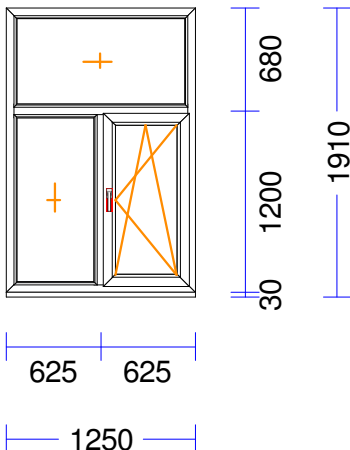

M 1:50 Skats no iekšpuses

Produkta Sist. : BT70AD
 Profili : RĀM68 / VĒR Z 60 EURO DES. 70
 Komplektācija : KOMPLEKTS AR STIKLU UN PAL.PR.
 Krāsa : BRŪNS/BALTS
 Rāmja izmērs : 1250 / 1880
 Elementa izmērs : 1250 / 1910
 Furnitūra : 1x ROTO-DK-NX
 Stikls/Pildījums : 2K4(4+4LowE) / 24mm
 PVC spacer gaiši pelēks
 01.01/ 544 x 1.119
 02.01/ 439 x 1.014
 03.01/ 1.144 x 599