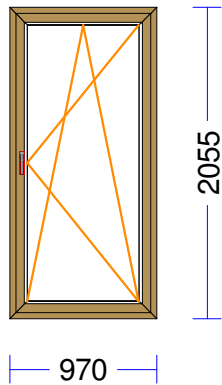

Produkta Sist. : SYNEGO MD
Profili : RĀMIS 72 MD /VĒRTNE Z 59 SYNEGO
Komplektācija : KOMPLEKTS AR STIKLU UN PAL.PR.
Krāsa : ANTHRAZITGRAU (G)
Rāmja izmērs : 1070 / 1040
Elementa izmērs : 1070 / 1070
Furnitūra : 1x ROTO-DK-NX
Stikls/Pildījums : 3K4(4LowE+4+4LowE) / 46mm
PVC spacer melns
01.01/ 871 x 841
Ug_vērtība/g_vērtība: 0,500/0,480
Skaņas iz.stiklam/dB: /34
Papildinformācija : Standarta pal.prof.30/5kam.
Svars : 43,23 kg Pavisam
Uw- (W/m²K) : 0,80

77 1 gab. 240,69 240,69

M 1:50 Skats no iekšpuses