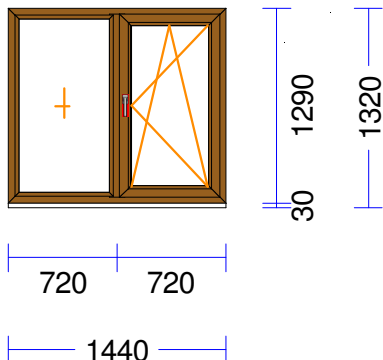

Pārnesam: 1.670,06

72 1 gab. 190,59 190,59

M 1:50 Skats no iekšpuses

Produkta Sist. : GENEО plus
 Profili : RĀM72 / VĒR Z 57 THERMOMODUL/GENEО
 Komplektācija : KOMPLEKTS AR STIKLU UN PAL.PR.
 Krāsa : ZELTA OZOLS
 Rāmja izmērs : 1440 / 1290
 Elementa izmērs : 1440 / 1320
 Furnitūra : 1x ROTO-DK-NX
 Stikls/Pildījums : 3K4(4LowE+4+4LowE) / 48mm
 PVC spacer melns
 01.01/ 631 x 1.178
 02.01/ 544 x 1.091
 Ug_vērtība/g_vērtība: 0,500/0,480
 Skaņas iz.stiklam/dB: /34
 Papildinformācija : 003 Palodzes prof.30/43 5 k
 Svars : 63,62 kg Pavisam
 Uw- (W/m²K) : 0,78