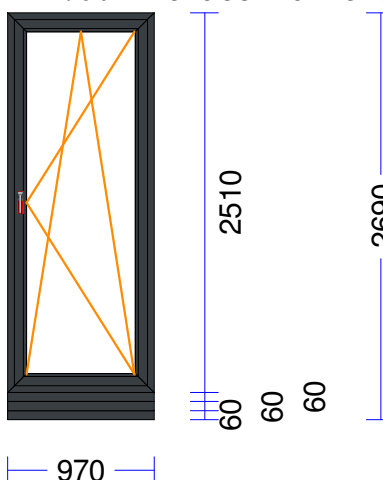

Produkta Sist. : GENEО plus
Profili : RĀM72 / VĒR Z 57 THERMOMODUL/GENEО
Komplektācija : KOMPLEKTS AR STIKLU UN PAL.PR.
Krāsa : BALTS
Rāmja izmērs : 760 / 1230
Elementa izmērs : 760 / 1260
Furnitūra : 1x ROTO-DKR
Stikls/Pildījums : 3K4(4LowE+4+4LowE) / 48mm
PVC spacer gaiši pelēks
01.01/ 562 x 1.032
Ug_vērtība/g_vērtība: 0,500/0,480
Skaņas iz.stiklam/dB: /34
Papildinformācija : 003 Palodzes prof.30/43 5 k
Svars : 32,52 kg Pavisam
Uw- (W/m²K) : 0,78

75 1 gab. 350,04 350,04

M 1:50 Skats no iekšpuses