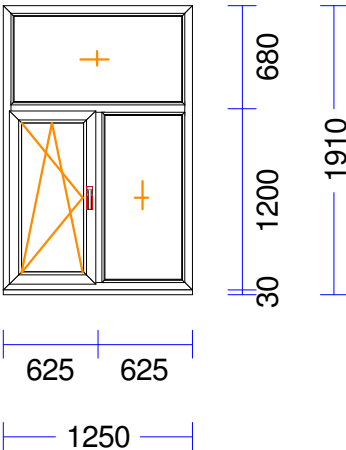

1	4 gab.		220,05	880,20
---	--------	--	--------	--------

M 1:50 Skats no iekšpusēs

Produkta Sist. : GENE0 plus
Profili : RĀM86 / VĒR Z 57 THERMOMODUL/GENE0
Komplektācija : KOMPLEKTS AR STIKLU
Krāsa : A:Weiß genarbt/I:Midnight Black matt
Rāmja izmērs : 1502 / 2293
Stikls/Pildījums : 3K4(4LowE+4+4LowE) / 46mm
PVC spacer melns
01.01/ 1.362 x 2.153
Ug_vērtība/g_vērtība: 0,500/0,480
Skaņas iz.stiklam/dB: /34
Svars :118,09 kg Pavisam
Uw- (W/m²K) : 0,70

Tonis ārpusē balts!!!
Tonis iekšpusē melns!!!

18	1 gab.		140,72	140,72
----	--------	--	--------	--------

M 1:50 Skats no iekšpusēs

Produkta Sist. : BT70AD
Profili : RĀM68 / VĒR Z 60 EURO DES. 70
Komplektācija : KOMPLEKTS AR STIKLU UN PAL.PR.
Krāsa : BRŪNS/BALTS
Rāmja izmērs : 1250 / 1880
Elementa izmērs : 1250 / 1910
Furnitūra : 1x ROTO-DK-NX
Stikls/Pildījums : 2K4(4+4LowE) / 24mm
PVC spacer gaiši pelēks
01.01/ 439 x 1.014
02.01/ 544 x 1.119
03.01/ 1.144 x 599
Ug_vērtība/g_vērtība: 1,100/0,630
Skaņas iz.stiklam/dB: /30
Papildinformācija : STIKLA BLIVEJUMS 66
Palodzes profils 30,pel. RE
Svars : 65,55 kg Pavisam
Uw- (W/m²K) : 1,48