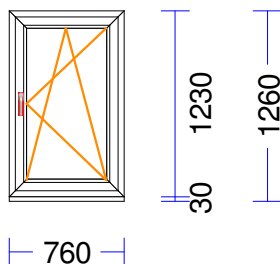

Produkta Sist. : GENEО plus
Profili : RĀM72 / VĒR Z 57 THERMOMODUL/GENEО
Komplektācija : KOMPLEKTS AR STIKLU UN PAL.PR.
Krāsa : ZELTA OZOLS
Rāmja izmērs : 1440 / 1290
Elementa izmērs : 1440 / 1320
Furnitūra : 1x ROTO-DK-NX
Stikls/Pildījums : 3K4(4LowE+4+4LowE) / 48mm
PVC spacer melns
01.01/ 631 x 1.178
02.01/ 544 x 1.091
Ug_vērtība/g_vērtība: 0,500/0,480
Skaņas iz.stiklam/dB: /34
Papildinformācija : 003 Palodzes prof.30/43 5 k
Svars : 63,62 kg Pavisam
Uw- (W/m²K) : 0,78

74 1 gab. 120,94 120,94

M 1:50 Skats no iekšpuses