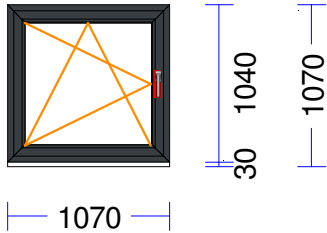

Pārnesam:

2.331,63

Poz.	Gabali	Daudz./Izmērs	Cena/vien. EUR	Cena-kopā EUR
------	--------	---------------	-------------------	------------------

Pārnesam: 2.331,63

76 1 gab. 166,93 166,93

M 1:50 Skats no iekšpuses