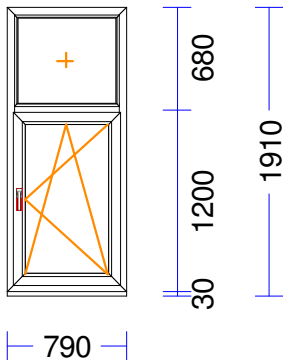

Poz.	Gabali	Daudz./Izmērs	Cena/vien. EUR	Cena-kopā EUR

Pārnesam: 1.020,92

19 1 gab. 100,71 100,71

M 1:50 Skats no iekšpuses