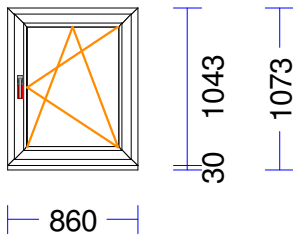

Produkta Sist. : GENEEO plus
Profili : RĀM72 / VĒR Z 57 THERMOMODUL/GENEEO
Komplektācija : KOMPLEKTS AR STIKLU
Krāsa : A:Turner Oak malt/I:Turner Oak malt
Rāmja izmērs : 970 / 2055
Furnitūra : 1x ROTO-DK-NX
Stikls/Pildījums : 3K4(4LowE+4+4LowE) / 48mm
PVC spacer gaiši pelēks
01.01/ 771 x 1.856
Ug_vērtība/g_vērtība: 0,500/0,480
Skaņas iz.stiklam/dB: /34
Svars : 65,97 kg Pavisam
Uw- (W/m²K) : 0,72

78 1 gab. 130,31 130,31

M 1:50 Skats no iekšpuses