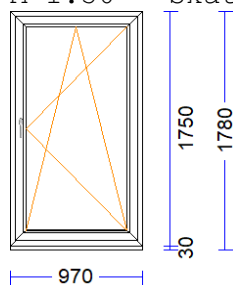

2	1 gab.		96,16	96,16
---	--------	--	-------	-------

M 1:50 Skats no iekšpuses

Produkta Sist.....: SYNEGO MD
Profili.....: RĀMIS 72 MD /VĒRTNE Z 59 SYNEGO
Komplektācija.....: KOMPLEKTS AR STIKLU UN PAL.PR.
Krāsa.....: TUMŠI BRŪNS/BALTS
Rāmja ārējais izmērs: 570/1950
Elementa izmērs.....: 570/1980
Furnitūra.....: 1x ROTO-DKL [937]
Stikls/Pildījums....: 3K4(4LowE+4+4LowE) / 46mm
Glass PVC spacer pelēks
01.01/ 371x1.752

Ug_vērtība/g_vērtība: 0,500/0,480

Skaņas izol. kl./db.: /32

Papildinformācija...: 3K4(4LowE+4+4LowE) / 46mm
Stikla līste 10,5 , balta

Svars.....: 45,93 kg Pavisam

Uw-logam.....: 0,89

570 mm Palodzes prof. 30/43(5kam.) apakšā -

3	2 gab.		115,27	230,54
---	--------	--	--------	--------

M 1:50 Skats no iekšpuses

Produkta Sist.....: SYNEGO MD
Profili.....: RĀMIS 72 MD /VĒRTNE Z 59 SYNEGO
Komplektācija.....: KOMPLEKTS AR STIKLU UN PAL.PR.
Krāsa.....: TUMŠI BRŪNS/BALTS
Rāmja ārējais izmērs: 970/1750
Elementa izmērs.....: 970/1780
Furnitūra.....: 1x ROTO-DKR [837]
Stikls/Pildījums....: 3K4(4LowE+4+4LowE) / 46mm
Glass PVC spacer pelēks
01.01/ 772x1.552