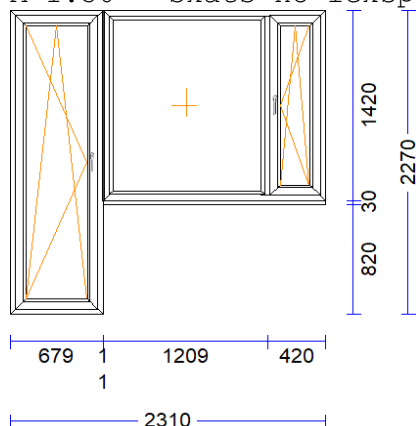

M 1:50 Skats no iekšpuses

Produkta Sist.....	GENEO plus	
Profili.....	RĀM72 / VĒR Z 57 THERMOMODUL/GENEO	
Komplektācija.....	KOMPLEKTS AR STIKLU UN PAL.PR.	
Krāsa.....	OZOLS DUNKEL/BALTS	
Elementa izmērs.....	2310/2270	
Furnitūra.....	1x ROTO-DKL	[1097]
	1x ROTO-DKR	[672]
Stikls/Pildījums....	3K4(4LowE+4+4LowE) / 48mm	
	Glass PVC spacer pelēks	
	01.01.01/ 481x2.072	
	02.01.01/1.118x1.306	
	02.02.01/ 244x1.222	
Ug_vērtība/g_vērtība:	0,500/0,480	
Skaņas izol. kl./db.:	/32	
Papildinformācija...	Statne 98 GENEO, ozols/ bal	
	3K4(4LowE+4+4LowE) / 48mm	
	Stikla līste 10,5 , balta	
	Stikla līste 10,5, balta ar	
Svars.....	143,58 kg Pavisam	
Uw-logam.....	0,83	

Pārnesam.....: 1.645,03