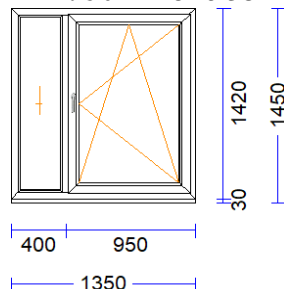

ar 1029 nelikvida paketēm
Produkta Sist.....: BT70AD
Profili.....: RĀM68 / VĒR Z 60 EURO DES. 70
Komplektācija.....: KOMPLEKTS AR STIKLU UN PAL.PR.
Krāsa.....: BALTS
Rāmja ārējais izmērs: 2080/1420
Elementa izmērs.....: 2080/1450
Furnitūra.....: 1x ROTO-KDR [674]
Stikls/Pildījums.....: 3K4(4Low-E+4+4Low-E)TGI
Glass PVC spacer pelēks
01.01/ 757x1.322
02.01/ 678x1.218
03.01/ 347x1.322
Ug_vērtība/g_vērtība: 0,500/0,480
Skaņas izol. kl./db.: /32
Papildinformācija...: Stikla blīvējums 66 melns 4
Statne 78 EURO 70, balta
3K4(4Low-E+4+4Low-E)TGI
Stikla līste 10,5 , balta
Svars.....: 101,80 kg Pavisam
Uw-logam.....: 0,87
2.080 mm PALODZES PROF. 30 S710 apakšā -

9	1 gab.		109,87	109,87

M 1:50 Skats no iekšpuses