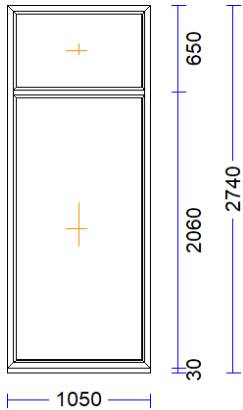

19 1 gab. 53,81 53,81

M 1:50 Skats no iekšpuses

Produkta Sist.....: BT60AD
 Profili.....: RĀM64 / VĒR Z 60 EURO DES. 60
 Komplektācija.....: KOMPLEKTS AR STIKLU UN PAL.PR.
 Krāsa.....: BRŪNS/BALTS
 Rāmja ārējais izmērs: 880/1760
 Elementa izmērs.....: 880/1790
 Stikls/Pildījums....: 2K4(4+4Low-E)
 Glass Alu spacer
 01.01/ 782x1.037
 02.01/ 782x 577

22 1 gab. 77,32 77,32

M 1:50 Skats no iekšpuses

Produkta Sist.....: BT60AD
 Profili.....: RĀM64 / VĒR Z 60 EURO DES. 60
 Komplektācija.....: KOMPLEKTS AR STIKLU UN PAL.PR.
 Krāsa.....: ZELTA OZOLS/BALTS
 Rāmja ārējais izmērs: 1050/2710
 Elementa izmērs.....: 1050/2740
 Stikls/Pildījums....: 2K4(4+4Low-E)
 Glass Alu spacer
 01.01/ 952x1.987
 02.01/ 952x 577