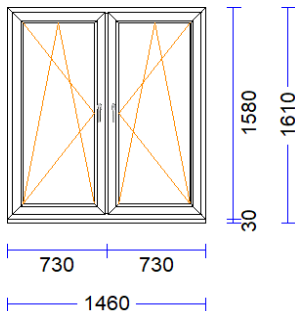

Produkta Sist.....: BT60AD
Profili.....: RĀM64 / VĒR Z 60 EURO DES. 60
Komplektācija.....: KOMPLEKTS AR STIKLU UN PAL.PR.
Krāsa.....: ZELTA OZOLS/BALTS
Rāmja ārējais izmērs: 1050/2710
Elementa izmērs.....: 1050/2740
Stikls/Pildījums....: 2K4(4+4Low-E)
Glass Alu spacer
01.01/ 952x1.987
02.01/ 952x 577

Ug_vērtība/g_vērtība: 1,100/0,630
Skaņas izol. kl./db.: /30
Papildinformācija...: Stikla blīvējums 66 melns 4
Statne 78 EURO 60, Golden O
2K4(4+4Low-E)
Stikla līste 14,5, balta (1
Svārs.....: 67,47 kg Pavisam
Uw-logam.....: 1,44

Krāsa: Mooreiche 2 / Balts

1.050 mm PALODZES PROF. 30 S710 apakšā -

25 1 gab. 143,40 143,40

M 1:50 Skats no iekšpuses