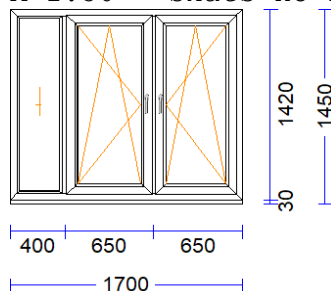

Poz.	Gabali	Daudz.	Cena/vien. EUR	Cena-kopā EUR
			Pārnesam.....:	1.203,26
			03.01/ 583x1.210	
			04.01/ 323x1.314	
			Ug_vērtība/g_vērtība: 1,100/0,630	
			Skaņas izol. kl./db.: /30	
			Papildinformācija... Stikla blīvējums 66 melns 4	
			Statne 78 EURO 70, balta	
			2K4(4+4Low-E) / 24mm	
			Stikla līste 22,5 apaļa, ba	
			Svars.....: 93,28 kg Pavisam	
			Uw-logam.....: 1,50	
			2.270 mm PALODZES PROFILS 30MM S710 apakšā -	

7 1 gab. 142,79 142,79

M 1:50 Skats no iekšpuses

Produkta Sist.....	BT70AD	
Profili.....	RĀM68 / VĒR Z 60	EURO DES. 70
Komplektācija.....	KOMPLEKTS AR STIKLU UN PAL.PR.	
Krāsa.....	BALTS	
Rāmja ārējais izmērs:	1700/1420	
Elementa izmērs.....	1700/1450	
Furnitūra.....	1x ROTO-DKL	[670]
	1x ROTO-DKR	[670]
Stikls/Pildījums....	2K4(4+4Low-E) / 24mm	
	Glass Alu spacer	
	01.01/ 323x1.314	
	02.01/ 498x1.210	
	03.01/ 468x1.210	
Ug_vērtība/g_vērtība:	1,100/0,630	
Skaņas izol. kl./db.:	/30	
Papildinformācija...	Stikla blīvējums 66 melns 4	
	Statne 78 EURO 70, balta	
	2K4(4+4Low-E) / 24mm	
	Stikla līste 22,5 apaļa, ba	
Svars.....	72,49 kg Pavisam	
Uw-logam.....	1,50	
	1.700 mm PALODZES PROFILS 30MM S710 apakšā -	

10 1 gab. 298,98 298,98