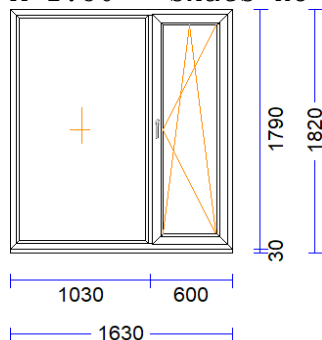

Produkta Sist.....: BT60AD
Profili.....: RĀM64 / VĒR Z 60 EURO DES. 60
Komplektācija.....: KOMPLEKTS AR STIKLU UN PAL.PR.
Krāsa.....: MAHAGONI/BALTS
Rāmja ārējais izmērs: 820/1850
Elementa izmērs.....: 820/1880
Furnitūra.....: 1x ROTO-DKR [592]
Stikls/Pildījums....: 2K4(4+4Low-E) / 24mm
Glass Alu spacer
01.01/ 618x1.053
02.01/ 722x 547
Ug_vērtība/g_vērtība: 1,100/0,630
Skaņas izol. kl./db.: /30
Papildinformācija...: Stikla blīvējums 66 melns 4
Statne 78 EURO 60, mahagoni
2K4(4+4Low-E) / 24mm
Stikla līste 14,5, balta (1
Svārs.....: 42,59 kg Pavisam
Uw-logam.....: 1,58

820 mm Palodzes prof. 30/43(5kam.) apakšā -

56 2 gab. 53,65 107,30

M 1:50 Skats no iekšpuses