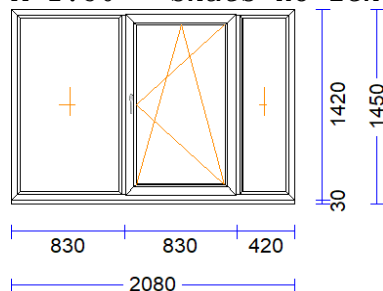

Klients
Klients

RĪGA, 03.05.2018

ESMAN SIA, Riekstu iela 4, Rīga, LV-1055
Tel.67472613, Fax.67455525, info@esman.lv
Raivis Mob. +371 200 300 40

P I E D Ā V Ā J U M S Nr. 3

A.god.KLIENT,
Mēs priecājamies par Jūsu interesi iegādāties plastmasas logus un durvis,
kas izgatavoti no firmas REHAU profiliem. Piedāvājam Jums sekojošas logu
un durvju konstrukcijas:

Lapa.: 1

Poz.	Gabali	Daudz.	Cena/vien. EUR	Cena-kopā EUR

8	1 gab.		137,56	137,56

M 1:50 Skats no iekšpuses