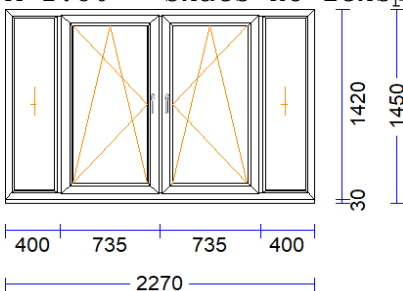

Produkta Sist.....: SYNEGO MD
Profili.....: RĀMIS 72 MD /VĒRTNE Z 59 SYNEGO
Komplektācija.....: KOMPLEKTS AR STIKLU
Krāsa.....: BALTS
Rāmja ārējais izmērs: 1000/2230
Furnitūra.....: 1x ROTO-DKR [1077]
Šprose.....: VILTUSSPROSSE SK 22/26 MM
Stikls/Pildījums....: 3K4(4LowE+4+4LowE) / 42mm
Glass PVC spacer pelēks
01.01/ 802x2.032

Ug_vērtība/g_vērtība: 0,600/0,480
Papildinformācija...: TRITTSCHUTZ
3K4(4LowE+4+4LowE) / 42mm
Stikla līste 14,5 , pelēka
Svārs.....: 86,01 kg Pavisam
Uw-logam.....: 0,82

6 1 gab. 169,85 169,85
M 1:50 Skats no iekšpuses