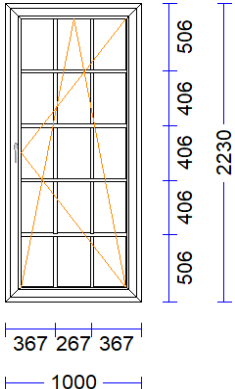

Produkta Sist.....: SYNEGO MD
Profili.....: RĀMIS 72 MD /VĒRTNE Z 59 SYNEGO
Komplektācija.....: KOMPLEKTS AR STIKLU UN PAL.PR.
Krāsa.....: OZOLS/BALTS
Rāmja ārējais izmērs: 2670/1820
Elementa izmērs.....: 2670/1850
Stikls/Pildījums....: 3K4(33.2LowE+6+6LowE) /48mm
Glass PVC spacer pelēks
01.01/2.556x1.706

Ug_vērtība/g_vērtība: 0,600/0,480
Papildinformācija...: 3K4(33.2LowE+6+6LowE) /48mm
GLASLEISTE 8,5 FV
Svārs.....: 221,54 kg Pavisam
Uw-logam.....: 0,75

2.670 mm Palodzes prof. 30/43(5kam.) apakšā -

5 1 gab. 178,72 178,72
M 1:50 Skats no iekšpuses