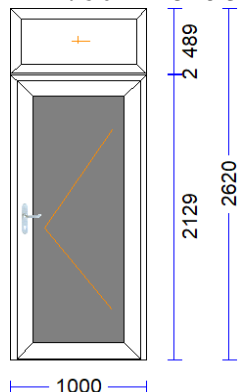

Produkta Sist.....: GENE0 plus
Profili.....: RĀM72 / VĒR Z 57 THERMOMODUL/GENEO
Komplektācija.....: KOMPLEKTS AR STIKLU UN PAL.PR.
Krāsa.....: OZOLS DUNKEL/BALTS
Rāmja ārējais izmērs: 2150/1350
Elementa izmērs.....: 2150/1380
Furnitūra.....: 1x ROTO-DKL [637]
1x ROTO-DKR [637]
Stikls/Pildījums....: 3K4(4LowE+4+4LowE) / 48mm
Glass PVC spacer pelēks
01.01/ 690x1.152
02.01/ 797x1.236
03.01/ 244x1.152
Ug_vērtība/g_vērtība: 0,500/0,480
Skaņas izol. kl./db.: /32
Papildinformācija...: Statne 98 GENE0, ozols/ bal
3K4(4LowE+4+4LowE) / 48mm
Stikla līste 10,5 , balta
Stikla līste 10,5, balta ar
Svārs.....: 105,04 kg Pavisam
Uw-logam.....: 0,82

2.150 mm Palodzes prof. 30/43(5kam.) apakšā -

14	1 gab.		81,03	81,03

M 1:50 Skats no ārpuses