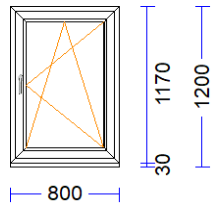

M 1:50 Skats no iekšpuses

Produkta Sist.....: GENE0 plus
 Profili.....: RĀM72 / VĒR Z 57 THERMOMODUL/GENE0
 Komplektācija.....: KOMPLEKTS AR STIKLU UN PAL.PR.
 Krāsa.....: T. ZAĻŠ/BALTS
 Rāmja ārējais izmērs: 800/1170
 Elementa izmērs.....: 800/1200
 Furnitūra.....: 1x ROTO-DKR [547]
 Stikls/Pildījums....: 3K4(4LowE+4+4LowE) / 44mm
 Glass PVC spacer pelēks
 01.01/ 604x 974
 Ug_vērtība/g_vērtība: 0,500/0,480
 Papildinformācija...: 3K4(4LowE+4+4LowE) / 44mm
 Stikla līste 14,5, balta (1
 Svārs.....: 32,88 kg Pavisam
 Uw-logam.....: 0,78