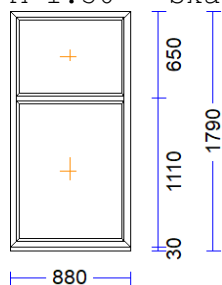

17 1 gab. 73,90 73,90

M 1:50 Skats no iekšpuses

Produkta Sist.....: BT60AD
 Profili.....: RĀM64 / VĒR Z 60 EURO DES. 60
 Komplektācija.....: KOMPLEKTS AR STIKLU UN PAL.PR.
 Krāsa.....: BALTS
 Rāmja ārējais izmērs: 1850/1610
 Elementa izmērs.....: 1850/1640
 Stikls/Pildījums....: 2K4(4+4Low-E)
 Glass Alu spacer
 01.01/1.752x1.037
 02.01/1.752x 427
 Ug_vērtība/g_vērtība: 1,100/0,630
 Skaņas izol. kl./db.: /30
 Papildinformācija...: Stikla blīvējums 66 melns 4
 Statne 78 EURO, balta
 2K4(4+4Low-E)
 Stikla līste 14,5, balta (1
 Svārs.....: 72,40 kg Pavisam
 Uw-logam.....: 1,45
 1.850 mm PALODZES PROF. 30 S710 apakšā -

19 1 gab. 53,81 53,81

M 1:50 Skats no iekšpuses

Produkta Sist.....: BT60AD
 Profili.....: RĀM64 / VĒR Z 60 EURO DES. 60
 Komplektācija.....: KOMPLEKTS AR STIKLU UN PAL.PR.
 Krāsa.....: BRŪNS/BALTS
 Rāmja ārējais izmērs: 880/1760
 Elementa izmērs.....: 880/1790
 Stikls/Pildījums....: 2K4(4+4Low-E)
 Glass Alu spacer
 01.01/ 782x1.037
 02.01/ 782x 577