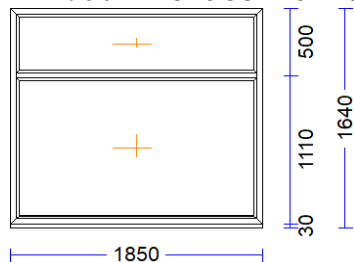

Produkta Sist.....: BT60AD
Profili.....: RĀM64 / VĒR Z 60 EURO DES. 60
Komplektācija.....: KOMPLEKTS AR STIKLU UN PAL.PR.
Krāsa.....: BALTS
Rāmja ārējais izmērs: 2310/1740
Elementa izmērs.....: 2310/1770
Furnitūra.....: 1x ROTO-DKR [572]
Stikls/Pildījums....: 2K4(4+4Low-E)
Glass Alu spacer
01.01/1.082x1.117
02.01/ 978x1.013
03.01/2.212x 477
Ug_vērtība/g_vērtība: 1,100/0,630
Skaņas izol. kl./db.: /30
Papildinformācija...: Stikla blīvējums 66 melns 4
Statne 78 EURO, balta
2K4(4+4Low-E)
Stikla līste 14,5, balta (1
Svārs.....: 102,84 kg Pavisam
Uw-logam.....: 1,49
2.310 mm PALODZES PROF. 30 S710 apakšā -

17 1 gab. 73,90 73,90

M 1:50 Skats no iekšpuses