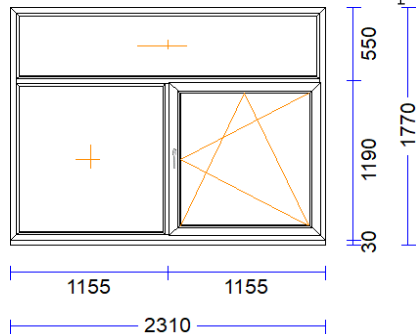

Poz.	Gabali	Daudz.	Cena/vien. EUR	Cena-kopā EUR
			Pārnesam.....:	1.969,11

16 1 gab. 134,83 134,83

M 1:50 Skats no iekšpuses