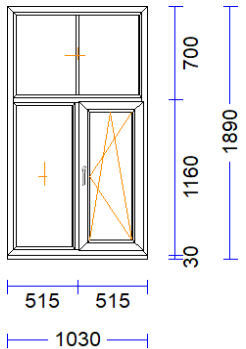

Produkta Sist.....: BT60AD
Profili.....: RĀM64 / VĒR Z 60 EURO DES. 60
Komplektācija.....: KOMPLEKTS AR STIKLU UN PAL.PR.
Krāsa.....: MAHAGONI/BALTS
Rāmja ārējais izmērs: 1070/1820
Elementa izmērs.....: 1070/1850
Furnitūra.....: 1x ROTO-DKR [582]
Šprose.....: VILTUSSPROSSE SK 22/26 MM
VILTUSŠPROSE 26
Stikls/Pildījums....: 2K4(4+4Low-E)
Glass Alu spacer
01.01/ 868x1.033
02.01/ 972x 537
Ug_vērtība/g_vērtība: 1,100/0,630
Skaņas izol. kl./db.: /30
Papildinformācija...: Stikla blīvējums 66 melns 4
Statne 78 EURO 60, mahagoni
2K4(4+4Low-E)
Stikla līste 14,5, balta (1
Svars.....: 54,20 kg Pavisam
Uw-logam.....: 1,53

1.070 mm PALODZES PROF. 30 S710 apakšā -

34 1 gab. 94,46 94,46

M 1:50 Skats no iekšpuses