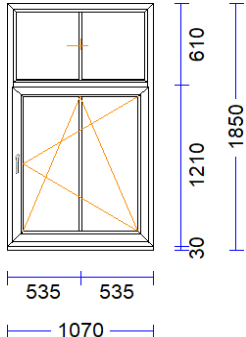

Poz.	Gabali	Daudz.	Cena/vien. EUR	Cena-kopā EUR

Pārnesam.....: 2.452,37

1.460 mm PALODZES PROF. 30 S710 apakšā -

27 3 gab. 112,06 336,18

M 1:50 Skats no iekšpuses