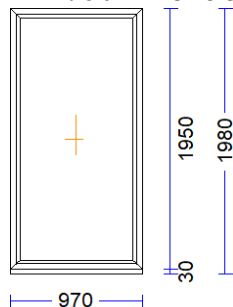

9	1 gab.		109,87	109,87
---	--------	--	--------	--------

M 1:50 Skats no iekšpuses

ar jaunām paketēm nr.1010
Produkta Sist.....: BT70AD
Profili.....: RĀM68 / VĒR Z 60 EURO DES. 70
Komplektācija.....: KOMPLEKTS AR STIKLU UN PAL.PR.
Krāsa.....: ANTHRAZITPELĒKS/BALTS
Rāmja ārējais izmērs: 1350/1420
Elementa izmērs.....: 1350/1450
Furnitūra.....: 1x ROTO-KDR [670]
Stikls/Pildījums.....: 2K4(4+4Low-E)
Glass Alu spacer
01.01/ 319x1.314
02.01/ 765x1.210
Ug_vērtība/g_vērtība: 1,100/0,630
Skaņas izol. kl./db.: /30

Svars.....: 57,75 kg Pavisam

Uw-logam.....: 1,46

1.350 mm PALODZES PROF. 30 S710 apakšā -

1	1 gab.		78,49	78,49
---	--------	--	-------	-------

M 1:50 Skats no iekšpuses

Produkta Sist.....: SYNEGO MD
Profili.....: RĀMIS 72 MD /VĒRTNE Z 59 SYNEGO
Komplektācija.....: KOMPLEKTS AR STIKLU UN PAL.PR.
Krāsa.....: TUMŠI BRŪNS/BALTS
Rāmja ārējais izmērs: 970/1950
Elementa izmērs.....: 970/1980
Stikls/Pildījums....: 3K4(4LowE+4+4LowE) / 46mm
Glass PVC spacer pelēks
01.01/ 856x1.836