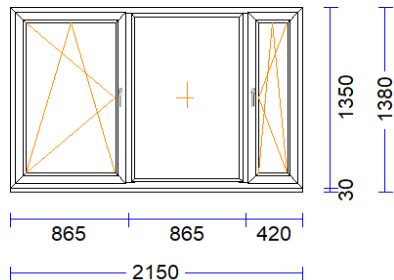

Poz.	Gabali	Daudz.	Cena/vien. EUR	Cena-kopā EUR
			Pārnesam.....:	1.645,03

1.630 mm Palodzes prof. 30/43(5kam.) apakšā -

12	1 gab.		243,05	243,05

M 1:50 Skats no iekšpuses