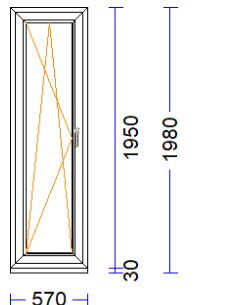

Svars.....: 57,75 kg Pavisam

Uw-logam.....: 1,46

1.350 mm PALODZES PROF. 30 S710 apakšā -

1	1 gab.		78,49	78,49
---	--------	--	-------	-------

M 1:50 Skats no iekšpuses

Produkta Sist.....: SYNEGO MD
Profili.....: RĀMIS 72 MD /VĒRTNE Z 59 SYNEGO
Komplektācija.....: KOMPLEKTS AR STIKLU UN PAL.PR.
Krāsa.....: TUMŠI BRŪNS/BALTS
Rāmja ārējais izmērs: 970/1950
Elementa izmērs.....: 970/1980
Stikls/Pildījums....: 3K4(4LowE+4+4LowE) / 46mm
Glass PVC spacer pelēks
01.01/ 856x1.836

Ug_vērtība/g_vērtība: 0,500/0,480

Skaņas izol. kl./db.: /32

Papildinformācija...: 3K4(4LowE+4+4LowE) / 46mm
Stikla līste 10,5, balta ar

Svars.....: 63,12 kg Pavisam

Uw-logam.....: 0,76

970 mm Palodzes prof. 30/43(5kam.) apakšā -

2	1 gab.		96,16	96,16
---	--------	--	-------	-------

M 1:50 Skats no iekšpuses

Produkta Sist.....: SYNEGO MD
Profili.....: RĀMIS 72 MD /VĒRTNE Z 59 SYNEGO
Komplektācija.....: KOMPLEKTS AR STIKLU UN PAL.PR.
Krāsa.....: TUMŠI BRŪNS/BALTS
Rāmja ārējais izmērs: 570/1950
Elementa izmērs.....: 570/1980
Furnitūra.....: 1x ROTO-DKL [937]
Stikls/Pildījums....: 3K4(4LowE+4+4LowE) / 46mm
Glass PVC spacer pelēks
01.01/ 371x1.752