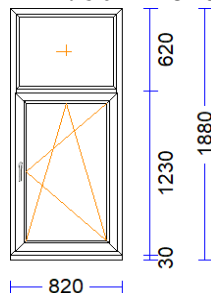

Produkta Sist.....: GENE0 plus
Profili.....: RĀM72 / VĒR Z 57 THERMOMODUL/GENE0
Komplektācija.....: KOMPLEKTS AR STIKLU UN PAL.PR.
Krāsa.....: T. ZAĻŠ/BALTS
Rāmja ārējais izmērs: 800/1170
Elementa izmērs.....: 800/1200
Furnitūra.....: 1x ROTO-DKR [547]
Stikls/Pildījums....: 3K4(4LowE+4+4LowE) / 44mm
Glass PVC spacer pelēks
01.01/ 604x 974
Ug_vērtība/g_vērtība: 0,500/0,480
Papildinformācija...: 3K4(4LowE+4+4LowE) / 44mm
Stikla līste 14,5, balta (1
Svārs.....: 32,88 kg Pavisam
Uw-logam.....: 0,78

800 mm PALODZES PROF. 30 S710 apakšā -

44 1 gab. 88,70 88,70

M 1:50 Skats no iekšpuses