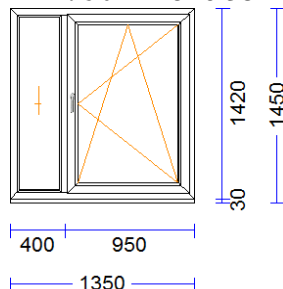

ar 1029 nelikvida paketēm
Produkta Sist.....: BT70AD
Profili.....: RĀM68 / VĒR Z 60 EURO DES. 70
Komplektācija.....: KOMPLEKTS AR STIKLU UN PAL.PR.
Krāsa.....: BALTS
Rāmja ārējais izmērs: 2080/1420
Elementa izmērs.....: 2080/1450
Furnitūra.....: 1x ROTO-KDR [674]
Stikls/Pildījums.....: 3K4(4Low-E+4+4Low-E)TGI
Glass PVC spacer pelēks
01.01/ 757x1.322
02.01/ 678x1.218
03.01/ 347x1.322
Ug_vērtība/g_vērtība: 0,500/0,480
Skaņas izol. kl./db.: /32
Papildinformācija...: Stikla blīvējums 66 melns 4
Statne 78 EURO 70, balta
3K4(4Low-E+4+4Low-E)TGI
Stikla līste 10,5 , balta
Svars.....: 101,62 kg Pavisam
Uw-logam.....: 0,88
2.080 mm PALODZES PROF. 30 S710 apakšā -

9	1 gab.		115,14	115,14

M 1:50 Skats no iekšpuses