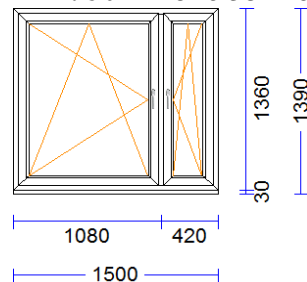

Poz.	Gabali	Daudz.	Cena/vien. EUR	Cena-kopā EUR

			Pārnesam.....:	1.551,41

11	1 gab.		223,64	223,64

M 1:50 Skats no iekšpuses