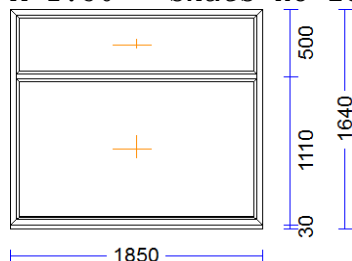

Produkta Sist.....: BT60AD
Profili.....: RĀM64 / VĒR Z 60 EURO DES. 60
Komplektācija.....: KOMPLEKTS AR STIKLU UN PAL.PR.
Krāsa.....: BALTS
Rāmja ārējais izmērs: 2310/1740
Elementa izmērs.....: 2310/1770
Furnitūra.....: 1x ROTO-DKR [572]
Stikls/Pildījums....: 2K4(4+4Low-E)
Glass Alu spacer
01.01/1.082x1.117
02.01/ 978x1.013
03.01/2.212x 477
Ug_vērtība/g_vērtība: 1,100/0,630
Skaņas izol. kl./db.: /30
Papildinformācija...: Stikla blīvējums 66 melns 4
Statne 78 EURO, balta
2K4(4+4Low-E)
Stikla līste 14,5, balta (1
Svārs.....: 102,46 kg Pavisam
Uw-logam.....: 1,49
2.310 mm PALODZES PROF. 30 S710 apakšā -

17 1 gab. 78,64 78,64

M 1:50 Skats no iekšpuses