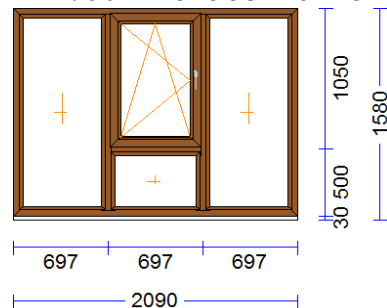

39	1 gab.		272,40	272,40
-----------	--------	--	--------	--------

M 1:50 Skats no iekšpuses

Produkta Sist.....: GENE0 plus
 Profili.....: RĀM72 / VĒR Z 57 THERMOMODUL/GENEO
 Komplektācija.....: KOMPLEKTS AR STIKLU UN PAL.PR.
 Krāsa.....: ZELTA OZOLS
 Rāmja ārējais izmērs: 2090/1550
 Elementa izmērs.....: 2090/1580
 Furnitūra.....: 1x ROTO-DKL [499]
 Stikls/Pildījums....: 3K4(4LowE+4+4LowE) / 44mm
 Glass PVC spacer pelēks
 01.01/ 606x1.436
 02.01/ 629x 409
 03.01/ 606x1.436
 04.01/ 546x 877
 Ug_vērtība/g_vērtība: 0,500/0,480
 Papildinformācija...: Statne 98 GENE0, golden oak
 3K4(4LowE+4+4LowE) / 44mm
 STIKLA LĪSTE 14,5 BL.
 Stikla līste 14,5 , golden
 Svars.....: 110,01 kg Pavisam
 Uw-logam.....: 0,82
 2.090 mm PALODZES PROF. 30 S710 apakšā -