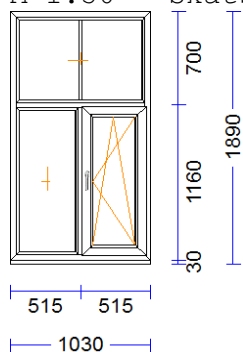

Produkta Sist.....: BT60AD
Profili.....: RĀM64 / VĒR Z 60 EURO DES. 60
Komplektācija.....: KOMPLEKTS AR STIKLU UN PAL.PR.
Krāsa.....: BALTS
Rāmja ārējais izmērs: 1450/1430
Elementa izmērs.....: 1450/1460
Stikls/Pildījums....: 2K4(4+4Low-E) / 24mm
Glass Alu spacer
01.01/1.352x1.332
Ug_vērtība/g_vērtība: 1,100/0,630
Skaņas izol. kl./db.: /30
Papildinformācija...: Stikla blīvējums 66 melns 4
2K4(4+4Low-E) / 24mm
Stikla līste 14,5, balta (1
Svārs.....: 47,62 kg Pavisam
Uw-logam.....: 1,39

LIETOTS LOGS!

1.450 mm PALODZES PROF. 30 S710 apakšā -

34 1 gab. 100,14 100,14

M 1:50 Skats no iekšpuses