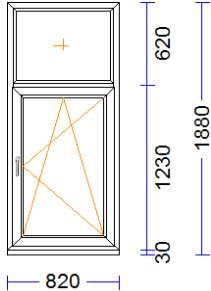

Poz.	Gabali	Daudz.	Cena/vien. EUR	Cena-kopā EUR

Pārnesam.....: 3.681,32

Statne 78 EURO 70, balta
2K4(4+4Low-E) / 24mm
Stikla līste 22,5 apaļa, ba

Svars.....: 80,75 kg Pavisam

Uw-logam.....: 1,41

2.980 mm PALODZES PROF. 30 S710 apakšā -

44 1 gab. 92,13 92,13

M 1:50 Skats no iekšpuses