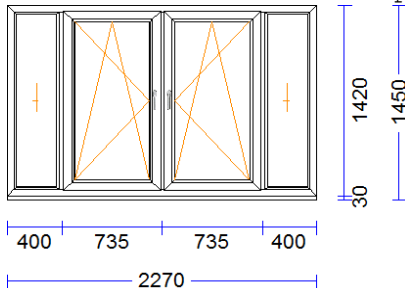

Produkta Sist.....: SYNEGO MD
Profili.....: RĀMIS 72 MD /VĒRTNE Z 59 SYNEGO
Komplektācija.....: KOMPLEKTS AR STIKLU
Krāsa.....: BALTS
Rāmja ārējais izmērs: 1000/2230
Furnitūra.....: 1x ROTO-DKR [1077]
Šprose.....: VILTUSSPROSSE SK 22/26 MM
Stikls/Pildījums....: 3K4(4LowE+4+4LowE) / 42mm
Glass PVC spacer pelēks
01.01/ 802x2.032

Ug_vērtība/g_vērtība: 0,600/0,480
Papildinformācija...: TRITTSCHUTZ
3K4(4LowE+4+4LowE) / 42mm
Stikla līste 14,5 , pelēka
Svārs.....: 85,91 kg Pavisam
Uw-logam.....: 0,82

6	1 gab.		176,82	176,82

M 1:50 Skats no iekšpuses