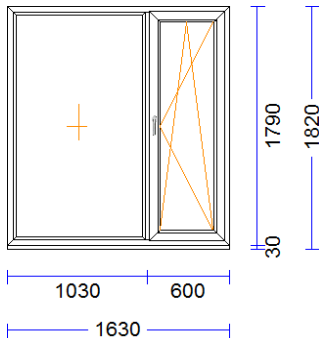

Produkta Sist.....: BT60AD
Profili.....: RĀM64 / VĒR Z 60 EURO DES. 60
Komplektācija.....: KOMPLEKTS AR STIKLU UN PAL.PR.
Krāsa.....: MAHAGONI/BALTS
Rāmja ārējais izmērs: 820/1850
Elementa izmērs.....: 820/1880
Furnitūra.....: 1x ROTO-DKR [592]
Stikls/Pildījums....: 2K4(4+4Low-E) / 24mm
Glass Alu spacer
01.01/ 618x1.053
02.01/ 722x 547

Ug_vērtība/g_vērtība: 1,100/0,630

Skaņas izol. kl./db.: /30

Papildinformācija...: Stikla blīvējums 66 melns 4
Statne 78 EURO 60, mahagoni
2K4(4+4Low-E) / 24mm
Stikla līste 14,5, balta (1

Svars.....: 42,25 kg Pavisam

Uw-logam.....: 1,58

820 mm Palodzes prof. 30/43(5kam.) apakšā -

56 2 gab. 50,32 100,64

M 1:50 Skats no iekšpuses