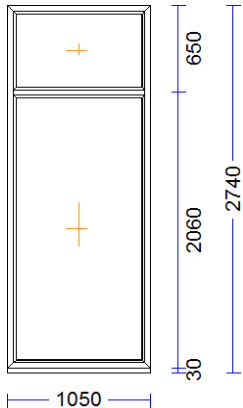

Produkta Sist.....: BT60AD
Profili.....: RĀM64 / VĒR Z 60 EURO DES. 60
Komplektācija.....: KOMPLEKTS AR STIKLU UN PAL.PR.
Krāsa.....: BRŪNS/BALTS
Rāmja ārējais izmērs: 880/1760
Elementa izmērs.....: 880/1790
Stikls/Pildījums....: 2K4(4+4Low-E)
Glass Alu spacer
01.01/ 782x1.037
02.01/ 782x 577

Ug_vērtība/g_vērtība: 1,100/0,630
Skaņas izol. kl./db.: /30
Papildinformācija...: Stikla blīvējums 66 melns 4
Statne 78 EURO 60, brūna/ba
2K4(4+4Low-E)
Stikla līste 14,5, balta (1)
Svvars.....: 37,69 kg Pavisam
Uw-logam.....: 1,54

880 mm PALODZES PROF. 30 S710 apakšā -

22 1 gab. 83,14 83,14

M 1:50 Skats no iekšpuses