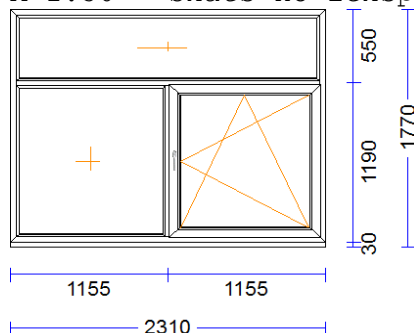

Produkta Sist.....: GENE0 plus
Profili.....: RĀM72 / VĒR Z 57 THERMOMODUL/GENE0
Komplektācija.....: KOMPLEKTS AR STIKLU UN PAL.PR.
Krāsa.....: OZOLS DUNKEL/BALTS
Rāmja ārējais izmērs: 1500/1350
Elementa izmērs.....: 1500/1380
Furnitūra.....: 1x ROTO-DKR [637]
Stikls/Pildījums....: 3K4(4LowE+4+4LowE) / 48mm
Glass PVC spacer pelēks
01.01/ 989x1.236
02.01/ 244x1.152
Ug_vērtība/g_vērtība: 0,500/0,480
Skaņas izol. kl./db.: /32
Papildinformācija...: Statne 98 GENE0, ozols/ bal
3K4(4LowE+4+4LowE) / 48mm
Stikla līste 10,5 , balta
Stikla līste 10,5, balta ar
Svārs.....: 73,06 kg Pavisam
Uw-logam.....: 0,82
1.500 mm Palodzes prof. 30/43(5kam.) apakšā -

16 1 gab. 141,89 141,89

M 1:50 Skats no iekšpuses