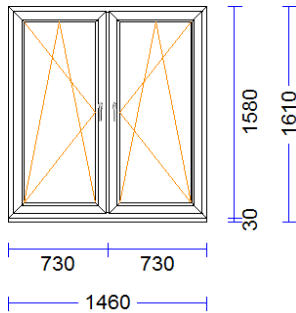

Pārnesam.....: 2.585,25

25 1 gab. 151,79 151,79

M 1:50 Skats no iekšpuses

Produkta Sist.....: BT60AD
 Profili.....: RĀM64 / VĒR Z 60 EURO DES. 60
 Komplektācija.....: KOMPLEKTS AR STIKLU UN PAL.PR.
 Krāsa.....: ZELTA OZOLS/BALTS
 Rāmja ārējais izmērs: 1460/1580
 Elementa izmērs.....: 1460/1610
 Furnitūra.....: 1x ROTO-DKL [754]
 1x ROTO-DKR [754]
 Stikls/Pildījums....: 2K4(4+4Low-E)
 Glass Alu spacer
 01.01/ 553x1.378
 02.01/ 553x1.378
 Ug_vērtība/g_vērtība: 1,100/0,630
 Skaņas izol. kl./db.: /30
 Papildinformācija...: Stikla blīvējums 66 melns 4
 Statne 78 EURO 60, Golden O
 2K4(4+4Low-E)
 Stikla līste 14,5, balta (1
 Svars.....: 67,36 kg Pavisam
 Uw-logam.....: 1,55