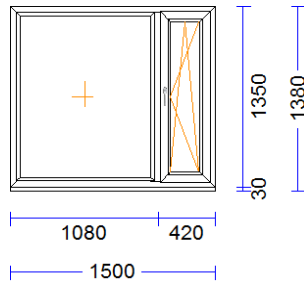

Poz.	Gabali	Daudz.	Cena/vien. EUR	Cena-kopā EUR

Pārnesam.....: 2.049,86

13 1 gab. 173,56 173,56

M 1:50 Skats no iekšpuses