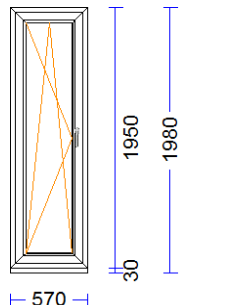

Produkta Sist.....: SYNEGO MD
Profili.....: RĀMIS 72 MD /VĒRTNE Z 59 SYNEGO
Komplektācija.....: KOMPLEKTS AR STIKLU UN PAL.PR.
Krāsa.....: TUMŠI BRŪNS/BALTS
Rāmja ārējais izmērs: 970/1950
Elementa izmērs.....: 970/1980
Stikls/Pildījums....: 3K4(4LowE+4+4LowE) / 46mm
Glass PVC spacer pelēks
01.01/ 856x1.836

Ug_vērtība/g_vērtība: 0,500/0,480

Skaņas izol. kl./db.: /32

Papildinformācija...: 3K4(4LowE+4+4LowE) / 46mm
Stikla līste 10,5, balta ar

Svars.....: 63,16 kg Pavisam

Uw-logam.....: 0,76

970 mm Palodzes prof. 30/43(5kam.) apakšā -

2	1 gab.		98,95	98,95

M 1:50 Skats no iekšpuses