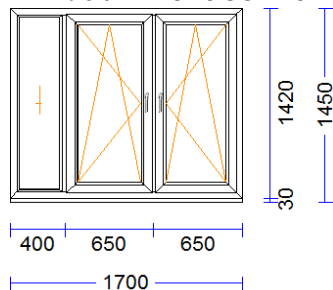

			Pārnesam.....:	1.053,06
--	--	--	----------------	----------

7	1 gab.		148,18	148,18
----------	--------	--	--------	--------

M 1:50 Skats no iekšpuses

Produkta Sist.....:	BT70AD	
Profili.....:	RĀM68 / VĒR Z 60	EURO DES. 70
Komplektācija.....:	KOMPLEKTS AR STIKLU UN PAL.PR.	
Krāsa.....:	BALTS	
Rāmja ārējais izmērs:	1700/1420	
Elementa izmērs.....:	1700/1450	
Furnitūra.....:	1x ROTO-DKL	[670]
	1x ROTO-DKR	[670]
Stikls/Pildījums.....:	2K4(4+4Low-E) / 24mm	
	Glass Alu spacer	
	01.01/	323x1.314
	02.01/	498x1.210
	03.01/	468x1.210
Ug_vērtība/g_vērtība:	1,100/0,630	
Skaņas izol. kl./db.:	/30	
Papildinformācija...:	Stikla blīvējums 66 melns 4	
	Statne 78 EURO 70, balta	
	2K4(4+4Low-E) / 24mm	
	Stikla līste 22,5 apaļa, ba	
Svars.....:	69,83 kg Pavisam	
Uw-logam.....:	1,50	
	1.700 mm	PALODZES PROFILS 30MM S710 apakšā -