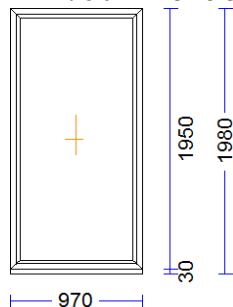

9	1 gab.		115,14	115,14
---	--------	--	--------	--------

M 1:50 Skats no iekšpuses

ar jaunām paketēm nr.1010
Produkta Sist.....: BT70AD
Profili.....: RĀM68 / VĒR Z 60 EURO DES. 70
Komplektācija.....: KOMPLEKTS AR STIKLU UN PAL.PR.
Krāsa.....: ANTHRAZITPELĒKS/BALTS
Rāmja ārējais izmērs: 1350/1420
Elementa izmērs.....: 1350/1450
Furnitūra.....: 1x ROTO-KDR [670]
Stikls/Pildījums.....: 2K4(4+4Low-E)
Glass Alu spacer
01.01/ 319x1.314
02.01/ 765x1.210
Ug_vērtība/g_vērtība: 1,100/0,630
Skaņas izol. kl./db.: /30

Svars.....: 57,39 kg Pavisam

Uw-logam.....: 1,46

1.350 mm PALODZES PROF. 30 S710 apakšā -

1	1 gab.		80,70	80,70
---	--------	--	-------	-------

M 1:50 Skats no iekšpuses

Produkta Sist.....: SYNEGO MD
Profili.....: RĀMIS 72 MD /VĒRTNE Z 59 SYNEGO
Komplektācija.....: KOMPLEKTS AR STIKLU UN PAL.PR.
Krāsa.....: TUMŠI BRŪNS/BALTS
Rāmja ārējais izmērs: 970/1950
Elementa izmērs.....: 970/1980
Stikls/Pildījums....: 3K4(4LowE+4+4LowE) / 46mm
Glass PVC spacer pelēks
01.01/ 856x1.836