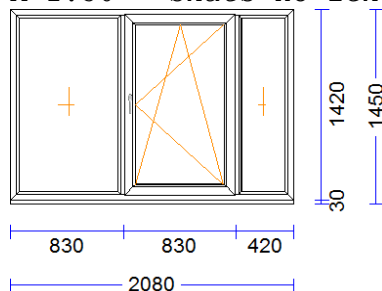

Klients
Klients

RĪGA, 15.05.2017

ESMAN SIA, Riekstu iela 4, Rīga, LV-1055
Tel.67472613, Fax.67455525, info@esman.lv
Raivis Mob. +371 200 300 40

P I E D Ā V Ā J U M S Nr. 3

A.god.KLIENT,
Mēs priecājamies par Jūsu interesi iegādāties plastmasas logus un durvis,
kas izgatavoti no firmas REHAU profiliem. Piedāvājam Jums sekojošas logu
un durvju konstrukcijas:

Lapa.: 1

Poz.	Gabali	Daudz.	Cena/vien. EUR	Cena-kopā EUR

8	1 gab.		157,79	157,79

M 1:50 Skats no iekšpuses