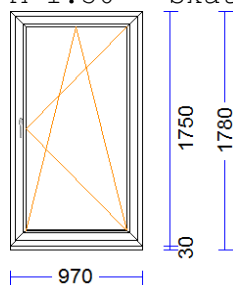

Ug_vērtība/g_vērtība: 0,500/0,480

Skaņas izol. kl./db.: /32

Papildinformācija...: 3K4(4LowE+4+4LowE) / 46mm
Stikla līste 10,5 , balta

Svars.....: 45,99 kg Pavisam

Uw-logam.....: 0,89

570 mm Palodzes prof. 30/43(5kam.) apakšā -

3	2 gab.		118,18	236,36
---	--------	--	--------	--------

M 1:50 Skats no iekšpuses

Produkta Sist.....: SYNEGO MD
Profili.....: RĀMIS 72 MD /VĒRTNE Z 59 SYNEGO
Komplektācija.....: KOMPLEKTS AR STIKLU UN PAL.PR.
Krāsa.....: TUMŠI BRŪNS/BALTS
Rāmja ārējais izmērs: 970/1750
Elementa izmērs.....: 970/1780
Furnitūra.....: 1x ROTO-DKR [837]
Stikls/Pildījums....: 3K4(4LowE+4+4LowE) / 46mm
Glass PVC spacer pelēks
01.01/ 772x1.552