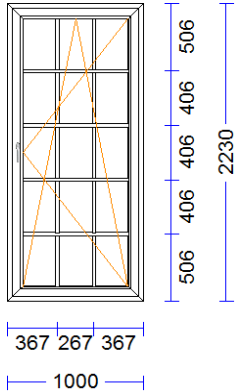

Poz.	Gabali	Daudz.	Cena/vien. EUR	Cena-kopā EUR

			Pārnesam.....:	688,94

Ug_vērtība/g_vērtība: 0,500/0,480
Skaņas izol. kl./db.: /32
Papildinformācija...: 3K4(4LowE+4+4LowE) / 46mm
Stikla līste 10,5 , balta
Svārs.....: 64,84 kg Pavisam
Uw-logam.....: 0,78

970 mm Palodzes prof. 30/43(5kam.) apakšā -

5	1 gab.		187,30	187,30

M 1:50 Skats no iekšpuses