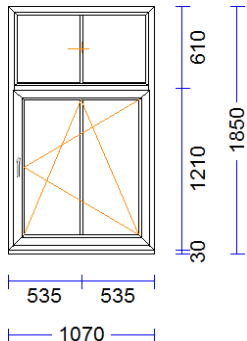

Produkta Sist.....: BT60AD
Profili.....: RĀM64 / VĒR Z 60 EURO DES. 60
Komplektācija.....: KOMPLEKTS AR STIKLU UN PAL.PR.
Krāsa.....: ZELTA OZOLS/BALTS
Rāmja ārējais izmērs: 1460/1580
Elementa izmērs.....: 1460/1610
Furnitūra.....: 1x ROTO-DKL [754]
1x ROTO-DKR [754]
Stikls/Pildījums....: 2K4(4+4Low-E)
Glass Alu spacer
01.01/ 553x1.378
02.01/ 553x1.378
Ug_vērtība/g_vērtība: 1,100/0,630
Skaņas izol. kl./db.: /30
Papildinformācija...: Stikla blīvējums 66 melns 4
Statne 78 EURO 60, Golden O
2K4(4+4Low-E)
Stikla līste 14,5, balta (1
Svars.....: 67,36 kg Pavisam
Uw-logam.....: 1,55

Krāsa: Ozols / Balts

1.460 mm PALODZES PROF. 30 S710 apakšā -

27 3 gab. 118,66 355,98

M 1:50 Skats no iekšpuses