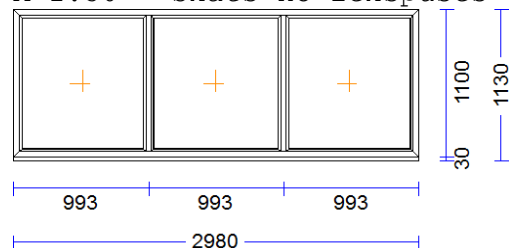

Produkta Sist.....: GENE0 plus
Profili.....: RĀM72 / VĒR Z 57 THERMOMODUL/GENEO
Komplektācija.....: KOMPLEKTS AR STIKLU UN PAL.PR.
Krāsa.....: ZELTA OZOLS
Rāmja ārējais izmērs: 2090/1550
Elementa izmērs.....: 2090/1580
Furnitūra.....: 1x ROTO-DKL [499]
Stikls/Pildījums....: 3K4(4LowE+4+4LowE) / 44mm
Glass PVC spacer pelēks
01.01/ 606x1.436
02.01/ 629x 409
03.01/ 606x1.436
04.01/ 546x 877
Ug_vērtība/g_vērtība: 0,500/0,480
Papildinformācija...: Statne 98 GENE0, golden oak
3K4(4LowE+4+4LowE) / 44mm
STIKLA LĪSTE 14,5 BL.
Stikla līste 14,5 , golden
Svars.....: 110,01 kg Pavisam
Uw-logam.....: 0,82
2.090 mm PALODZES PROF. 30 S710 apakšā -

40	1 gab.		96,27	96,27

M 1:50 Skats no iekšpuses

Produkta Sist.....: GENE0 plus
Profili.....: RĀM72 / VĒR Z 57 THERMOMODUL/GENEO
Komplektācija.....: KOMPLEKTS AR STIKLU UN PAL.PR.
Krāsa.....: T. ZAĻŠ/BALTS
Rāmja ārējais izmērs: 800/1170
Elementa izmērs.....: 800/1200
Furnitūra.....: 1x ROTO-DKR [547]
Stikls/Pildījums....: 3K4(4LowE+4+4LowE) / 44mm
Glass PVC spacer pelēks
01.01/ 604x 974
Ug_vērtība/g_vērtība: 0,500/0,480
Papildinformācija...: 3K4(4LowE+4+4LowE) / 44mm
Stikla līste 14,5, balta (1
Svars.....: 32,70 kg Pavisam
Uw-logam.....: 0,79
800 mm PALODZES PROF. 30 S710 apakšā -

42	1 gab.		97,73	97,73

M 1:50 Skats no iekšpuses