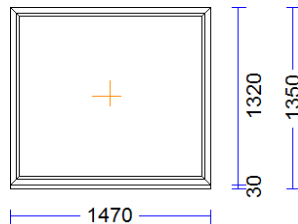

Poz.	Gabali	Daudz.	Cena/vien. EUR	Cena-kopā EUR
			Pārnesam.....:	3.874,09

60	1 gab.		24,98	24,98

M 1:50 Skats no iekšpuses

Lietoti logi
Produkta Sist.....: BT60AD
Profili.....: RĀM64 / VĒR Z 60 EURO DES. 60
Komplektācija.....: KOMPLEKTS AR STIKLU UN PAL.PR.
Krāsa.....: BALTS
Rāmja ārējais izmērs: 1470/1320
Elementa izmērs.....: 1470/1350
Stikls/Pildījums....: 2K4(4+4Low-E) / 24mm
                                Glass Alu spacer
                                01.01/1.372x1.222
Ug_vērtība/g_vērtība: 1,100/0,630
Skaņas izol. kl./db.: /30
Papildinformācija...: Stikla blīvējums 66 melns 4
                                2K4(4+4Low-E) / 24mm
                                Stikla līste 14,5, balta (1
Svārs.....: 44,77 kg Pavisam
Uw-logam.....: 1,40

LIETOTS LOGS!

1.470 mm PALODZES PROFILS 30MM S710 apakšā --

Summa		EUR	3.899,07
PVN	21,00 %	EUR	818,80
Gala summa		EUR	4.717,87