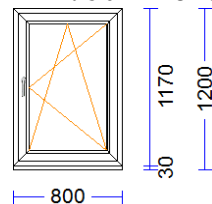

Produkta Sist.....: GENE0 plus
Profili.....: RĀM72 / VĒR Z 57 THERMOMODUL/GENEO
Komplektācija.....: KOMPLEKTS AR STIKLU UN PAL.PR.
Krāsa.....: ZELTA OZOLS
Rāmja ārējais izmērs: 2090/1550
Elementa izmērs.....: 2090/1580
Furnitūra.....: 1x ROTO-DKL [499]
Stikls/Pildījums....: 3K4(4LowE+4+4LowE) / 44mm
Glass PVC spacer pelēks
01.01/ 606x1.436
02.01/ 629x 409
03.01/ 606x1.436
04.01/ 546x 877
Ug_vērtība/g_vērtība: 0,500/0,480
Papildinformācija...: Statne 98 GENE0, golden oak
3K4(4LowE+4+4LowE) / 44mm
STIKLA LĪSTE 14,5 BL.
Stikla līste 14,5 , golden
Svars.....: 110,01 kg Pavisam
Uw-logam.....: 0,82
2.090 mm PALODZES PROF. 30 S710 apakšā -

40	1 gab.		96,27	96,27

M 1:50 Skats no iekšpuses