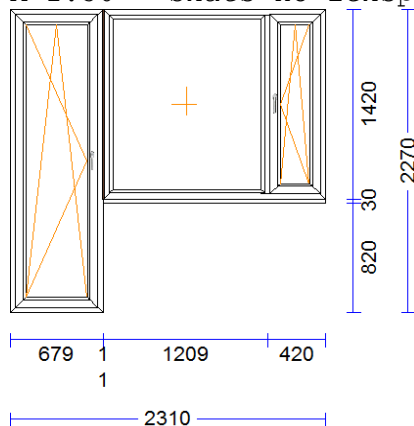

Produkta Sist.....:	BT70AD	
Profili.....:	RĀM68 / VĒR Z 60	EURO DES. 70
Komplektācija.....:	KOMPLEKTS AR STIKLU UN PAL.PR.	
Krāsa.....:	BALTS	
Rāmja ārējais izmērs:	1700/1420	
Elementa izmērs.....:	1700/1450	
Furnitūra.....:	1x ROTO-DKL	[670]
	1x ROTO-DKR	[670]
Stikls/Pildījums.....:	2K4(4+4Low-E) / 24mm	
	Glass Alu spacer	
	01.01/	323x1.314
	02.01/	498x1.210
	03.01/	468x1.210
Ug_vērtība/g_vērtība:	1,100/0,630	
Skaņas izol. kl./db.:	/30	
Papildinformācija...:	Stikla blīvējums 66 melns 4	
	Statne 78 EURO 70, balta	
	2K4(4+4Low-E) / 24mm	
	Stikla līste 22,5 apaļa, ba	
Svars.....:	69,83 kg Pavisam	
Uw-logam.....:	1,50	
	1.700 mm	PALODZES PROFILS 30MM S710 apakšā -

10	1 gab.		350,17	350,17

M 1:50 Skats no iekšpuses