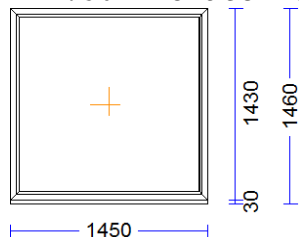

M 1:50 Skats no iekšpuses

Produkta Sist.....: BT60AD
 Profili.....: RĀM64 / VĒR Z 60 EURO DES. 60
 Komplektācija.....: KOMPLEKTS AR STIKLU UN PAL.PR.
 Krāsa.....: BALTS
 Rāmja ārējais izmērs: 1450/1430
 Elementa izmērs.....: 1450/1460
 Stikls/Pildījums....: 2K4(4+4Low-E) / 24mm
 Glass Alu spacer
 01.01/1.352x1.332
 Ug_vērtība/g_vērtība: 1,100/0,630
 Skaņas izol. kl./db.: /30
 Papildinformācija...: Stikla blīvējums 66 melns 4
 2K4(4+4Low-E) / 24mm
 Stikla līste 14,5, balta (1
 Svārs.....: 47,62 kg Pavisam
 Uw-logam.....: 1,39