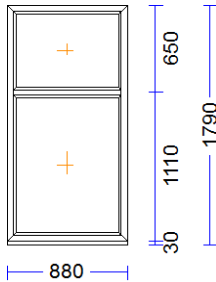

1.850 mm PALODZES PROF. 30 S710 apakšā -

19 1 gab. 58,16 58,16

M 1:50 Skats no iekšpuses

Produkta Sist.....: BT60AD
 Profili.....: RĀM64 / VĒR Z 60 EURO DES. 60
 Komplektācija.....: KOMPLEKTS AR STIKLU UN PAL.PR.
 Krāsa.....: BRŪNS/BALTS
 Rāmja ārējais izmērs: 880/1760
 Elementa izmērs.....: 880/1790
 Stikls/Pildījums....: 2K4(4+4Low-E)
 Glass Alu spacer
 01.01/ 782x1.037
 02.01/ 782x 577