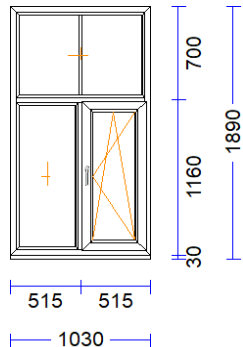

Poz.	Gabali	Daudz.	Cena/vien. EUR	Cena-kopā EUR

			Pārnesam.....:	4.093,80

34	1 gab.		94,46	94,46

M 1:50 Skats no iekšpuses