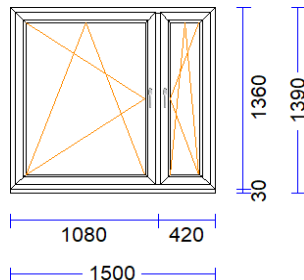

Poz.	Gabali	Daudz.	Cena/vien. EUR	Cena-kopā EUR
			Pārnesam.....:	1.645,03

1.630 mm Palodzes prof. 30/43(5kam.) apakšā -

11	1 gab.		198,27	198,27

M 1:50 Skats no iekšpuses