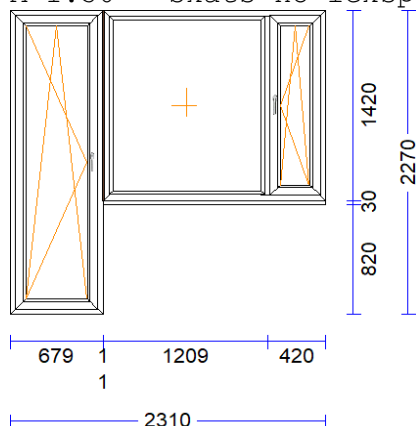

M 1:50 Skats no iekšpuses

Produkta Sist.....	GENEO plus	
Profili.....	RĀM72 / VĒR Z 57 THERMOMODUL/GENEO	
Komplektācija.....	KOMPLEKTS AR STIKLU UN PAL.PR.	
Krāsa.....	OZOLS DUNKEL/BALTS	
Elementa izmērs.....	2310/2270	
Furnitūra.....	1x ROTO-DKL	[1097]
	1x ROTO-DKR	[672]
Stikls/Pildījums....	3K4(4LowE+4+4LowE) / 48mm	
	Glass PVC spacer pelēks	
	01.01.01/ 481x2.072	
	02.01.01/1.118x1.306	
	02.02.01/ 244x1.222	
Ug_vērtība/g_vērtība:	0,500/0,480	
Skaņas izol. kl./db.:	/32	
Papildinformācija...	Statne 98 GENEO, ozols/ bal	
	3K4(4LowE+4+4LowE) / 48mm	
	Stikla liste 10,5 , balta	
	Stikla liste 10,5, balta ar	
Svars.....	143,58 kg Pavisam	
Uw-logam.....	0,83	

Pārnesam.....: 1.645,03