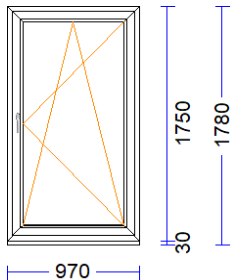

2	1 gab.		96,16	96,16
---	--------	--	-------	-------

M 1:50 Skats no iekšpuses

Produkta Sist.....: SYNEGO MD
Profili.....: RĀMIS 72 MD /VĒRTNE Z 59 SYNEGO
Komplektācija.....: KOMPLEKTS AR STIKLU UN PAL.PR.
Krāsa.....: TUMŠI BRŪNS/BALTS
Rāmja ārējais izmērs: 570/1950
Elementa izmērs.....: 570/1980
Furnitūra.....: 1x ROTO-DKL [937]
Stikls/Pildījums....: 3K4(4LowE+4+4LowE) / 46mm
Glass PVC spacer pelēks
01.01/ 371x1.752

Ug_vērtība/g_vērtība: 0,500/0,480

Skaņas izol. kl./db.: /32

Papildinformācija...: 3K4(4LowE+4+4LowE) / 46mm

Stikla līste 10,5 , balta

Svars.....: 45,93 kg Pavisam

Uw-logam.....: 0,89

570 mm Palodzes prof. 30/43(5kam.) apakšā -

3	2 gab.		115,27	230,54
---	--------	--	--------	--------

M 1:50 Skats no iekšpuses

Produkta Sist.....: SYNEGO MD
Profili.....: RĀMIS 72 MD /VĒRTNE Z 59 SYNEGO
Komplektācija.....: KOMPLEKTS AR STIKLU UN PAL.PR.
Krāsa.....: TUMŠI BRŪNS/BALTS
Rāmja ārējais izmērs: 970/1750
Elementa izmērs.....: 970/1780
Furnitūra.....: 1x ROTO-DKR [837]
Stikls/Pildījums....: 3K4(4LowE+4+4LowE) / 46mm
Glass PVC spacer pelēks
01.01/ 772x1.552