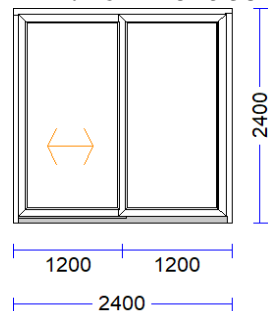

Poz.	Gabali	Daudz.	Cena/vien. EUR	Cena-kopā EUR

Pārnesam.....: 2.320,06

15 1 gab. 954,30 954,30

M 1:75 Skats no iekšpuses