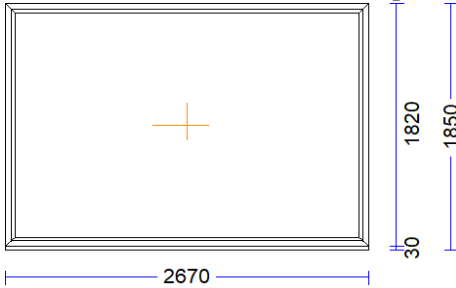

970 mm Palodzes prof. 30/43(5kam.) apakšā -

4 1 gab. 202,07 202,07

M 1:50 Skats no iekšpuses

Produkta Sist.....: SYNEGO MD
 Profili.....: RĀMIS 72 MD /VĒRTNE Z 59 SYNEGO
 Komplektācija.....: KOMPLEKTS AR STIKLU UN PAL.PR.
 Krāsa.....: OZOLS/BALTS
 Rāmja ārējais izmērs: 2670/1820
 Elementa izmērs.....: 2670/1850
 Stikls/Pildījums....: 3K4(33.2LowE+6+6LowE) /48mm
 Glass PVC spacer pelēks
 01.01/2.556x1.706