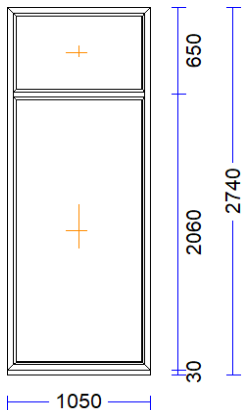

Stikla līste 14,5, balta (1)

Svars.....: 38,55 kg Pavisam

Uw-logam.....: 1,54

880 mm PALODZES PROF. 30 S710 apakšā -

22 1 gab. 77,32 77,32

M 1:50 Skats no iekšpuses

Produkta Sist.....: BT60AD

Profili.....: RĀM64 / VĒR Z 60 EURO DES. 60