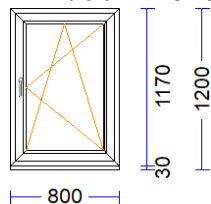

Demontēts ar reģ.prof.
Produkta Sist.....: BT60AD
Profili.....: RĀM64 / VĒR Z 60 EURO DES. 60
Komplektācija.....: KOMPLEKTS AR STIKLU UN PAL.PR.
Krāsa.....: BALTS
Rāmja ārējais izmērs: 1030/1860
Elementa izmērs.....: 1030/1890
Furnitūra.....: 1x ROTO-DKR [557]
Šprose.....: VILTUSSPROSSE SK 22/26 MM
Stikls/Pildījums.....: 2K4(4+4Low-E)
    Glass Alu spacer
    01.01/ 442x1.087
    02.01/ 338x 983
    03.01/ 932x 627
Ug_vērtība/g_vērtība: 1,100/0,630
Skaņas izol. kl./db.: /30
Papildinformācija...: Stikla blīvējums 66 melns 4
    Statne 78 EURO, balta
    2K4(4+4Low-E)
    Stikla līste 14,5, balta (1
Svārs.....: 49,45 kg Pavisam
Uw-logam.....: 1,62
1.030 mm PALODZES PROF. 30 S710 apakšā -

40	1 gab.		92,07	92,07

M 1:50 Skats no iekšpuses