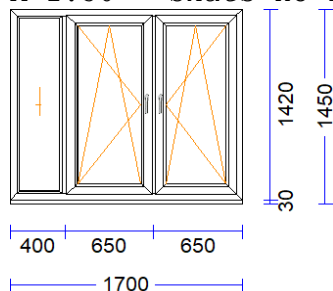

Poz.	Gabali	Daudz.	Cena/vien. EUR	Cena-kopā EUR
			Pārnesam.....:	1.203,26
			03.01/ 583x1.210	
			04.01/ 323x1.314	
			Ug_vērtība/g_vērtība: 1,100/0,630	
			Skaņas izol. kl./db.: /30	
			Papildinformācija... Stikla blīvējums 66 melns 4	
			Statne 78 EURO 70, balta	
			2K4(4+4Low-E) / 24mm	
			Stikla liste 22,5 apaļa, ba	
			Svars.....: 93,28 kg Pavisam	
			Uw-logam.....: 1,50	
		2.270 mm	PALODZES PROFILS 30MM S710	apakšā -

7 1 gab. 142,79 142,79

M 1:50 Skats no iekšpuses

Produkta Sist.....	BT70AD	
Profili.....	RĀM68 / VĒR Z 60	EURO DES. 70
Komplektācija.....	KOMPLEKTS AR STIKLU UN PAL.PR.	
Krāsa.....	BALTS	
Rāmja ārējais izmērs:	1700/1420	
Elementa izmērs.....	1700/1450	
Furnitūra.....	1x ROTO-DKL	[670]
	1x ROTO-DKR	[670]
Stikls/Pildījums....	2K4(4+4Low-E) / 24mm	
	Glass Alu spacer	
	01.01/ 323x1.314	
	02.01/ 498x1.210	
	03.01/ 468x1.210	
Ug_vērtība/g_vērtība:	1,100/0,630	
Skaņas izol. kl./db.:	/30	
Papildinformācija...	Stikla blīvējums 66 melns 4	
	Statne 78 EURO 70, balta	
	2K4(4+4Low-E) / 24mm	
	Stikla liste 22,5 apaļa, ba	
Svars.....	72,49 kg Pavisam	
Uw-logam.....	1,50	
	1.700 mm	PALODZES PROFILS 30MM S710
		apakšā -

10 1 gab. 298,98 298,98