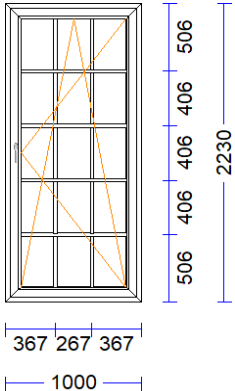

Produkta Sist.....: SYNEGO MD
Profili.....: RĀMIS 72 MD /VĒRTNE Z 59 SYNEGO
Komplektācija.....: KOMPLEKTS AR STIKLU UN PAL.PR.
Krāsa.....: OZOLS/BALTS
Rāmja ārējais izmērs: 2670/1820
Elementa izmērs.....: 2670/1850
Stikls/Pildījums....: 3K4(33.2LowE+6+6LowE) /48mm
Glass PVC spacer pelēks
01.01/2.556x1.706

Ug_vērtība/g_vērtība: 0,600/0,480
Papildinformācija...: 3K4(33.2LowE+6+6LowE) /48mm
GLASLEISTE 8,5 FV
Svārs.....: 221,54 kg Pavisam
Uw-logam.....: 0,75

2.670 mm Palodzes prof. 30/43(5kam.) apakšā -

5 1 gab. 178,72 178,72

M 1:50 Skats no iekšpuses