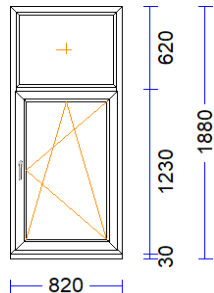

2.980 mm PALODZES PROF. 30 S710 apakšā -

44 1 gab. 88,70 88,70

M 1:50 Skats no iekšpuses

Produkta Sist.....: BT60AD
 Profili.....: RĀM64 / VĒR Z 60 EURO DES. 60
 Komplektācija.....: KOMPLEKTS AR STIKLU UN PAL.PR.
 Krāsa.....: MAHAGONI/BALTS
 Rāmja ārējais izmērs: 820/1850
 Elementa izmērs.....: 820/1880
 Furnitūra.....: 1x ROTO-DKR [592]
 Stikls/Pildījums....: 2K4(4+4Low-E) / 24mm
 Glass Alu spacer
 01.01/ 618x1.053
 02.01/ 722x 547