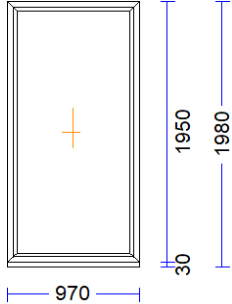

9	1 gab.		109,87	109,87
---	--------	--	--------	--------

M 1:50 Skats no iekšpuses

ar jaunām paketēm nr.1010
Produkta Sist.....: BT70AD
Profili.....: RĀM68 / VĒR Z 60 EURO DES. 70
Komplektācija.....: KOMPLEKTS AR STIKLU UN PAL.PR.
Krāsa.....: ANTHRAZITPELĒKS/BALTS
Rāmja ārējais izmērs: 1350/1420
Elementa izmērs.....: 1350/1450
Furnitūra.....: 1x ROTO-KDR [670]
Stikls/Pildījums.....: 2K4(4+4Low-E)
Glass Alu spacer
01.01/ 319x1.314
02.01/ 765x1.210
Ug_vērtība/g_vērtība: 1,100/0,630
Skaņas izol. kl./db.: /30

Svars.....: 57,75 kg Pavisam

Uw-logam.....: 1,46

1.350 mm PALODZES PROF. 30 S710 apakšā -

1	1 gab.		78,49	78,49
---	--------	--	-------	-------

M 1:50 Skats no iekšpuses

Produkta Sist.....: SYNEGO MD
Profili.....: RĀMIS 72 MD /VĒRTNE Z 59 SYNEGO
Komplektācija.....: KOMPLEKTS AR STIKLU UN PAL.PR.
Krāsa.....: TUMŠI BRŪNS/BALTS
Rāmja ārējais izmērs: 970/1950
Elementa izmērs.....: 970/1980
Stikls/Pildījums....: 3K4(4LowE+4+4LowE) / 46mm
Glass PVC spacer pelēks
01.01/ 856x1.836