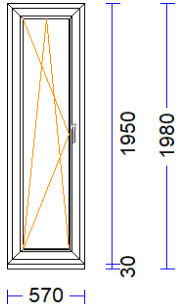

Produkta Sist.....: SYNEGO MD
Profili.....: RĀMIS 72 MD /VĒRTNE Z 59 SYNEGO
Komplektācija.....: KOMPLEKTS AR STIKLU UN PAL.PR.
Krāsa.....: TUMŠI BRŪNS/BALTS
Rāmja ārējais izmērs: 970/1950
Elementa izmērs.....: 970/1980
Stikls/Pildījums....: 3K4(4LowE+4+4LowE) / 46mm
Glass PVC spacer pelēks
01.01/ 856x1.836

Ug_vērtība/g_vērtība: 0,500/0,480

Skaņas izol. kl./db.: /32

Papildinformācija...: 3K4(4LowE+4+4LowE) / 46mm

Stikla līste 10,5, balta ar

Svars.....: 63,12 kg Pavisam

Uw-logam.....: 0,76

970 mm Palodzes prof. 30/43(5kam.) apakšā -

2	1 gab.		96,16	96,16

M 1:50 Skats no iekšpuses