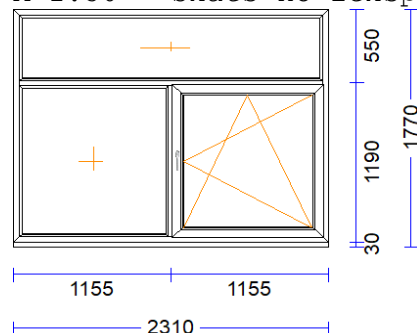

Produkta Sist.....: BT70AD
Profili.....: PARALĒLI BĪD.D. (ROTO) BRILLAN
Komplektācija.....: KOMPLEKTS AR STIKLU
Krāsa.....: BALTS
Rāmja ārējais izmērs: 2400/2400
Furnitūra.....: 1x Patio Life
1x Vērtne bez furnitūras
Stikls/Pildījums....: 2K4(4+4LowE) / 24mm
Glass Alu spacer
01.01/1.016x2.095
02.01/1.016x2.095
Ug_vērtība/g_vērtība: 1,100/0,630
Skaņas izol. kl./db.: /30
Papildinformācija...: BODENATPALLE ROTO
Stikla blīvējums 66 melns 4
AUFSATZSCHIENE ROTO
2K4(4+4LowE) / 24mm
Stikla līste 22,5 , balta
Svars.....: 203,89 kg Pavisam
Uw-logam.....: 1,50

16 1 gab. 134,83 134,83

M 1:50 Skats no iekšpuses