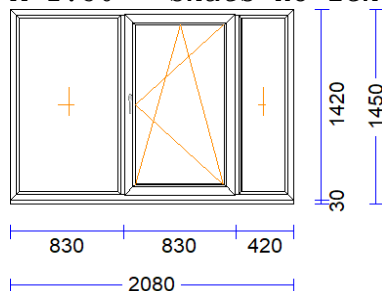

Klients
Klients

RĪGA, 14.02.2018

ESMAN SIA, Riekstu iela 4, Rīga, LV-1055
Tel.67472613, Fax.67455525, info@esman.lv
Raivis Mob. +371 200 300 40

P I E D Ā V Ā J U M S Nr. 3

A.god.KLIENT,
Mēs priecājamies par Jūsu interesi iegādāties plastmasas logus un durvis,
kas izgatavoti no firmas REHAU profiliem. Piedāvājam Jums sekojošas logu
un durvju konstrukcijas:

Lapa.: 1

Poz.	Gabali	Daudz.	Cena/vien. EUR	Cena-kopā EUR

8	1 gab.		137,56	137,56

M 1:50 Skats no iekšpuses