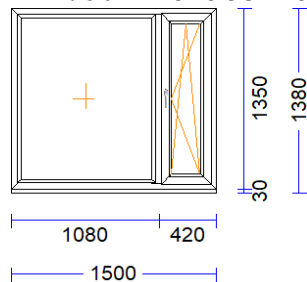

13 1 gab. 152,68 152,68

M 1:50 Skats no iekšpuses

Produkta Sist.....: GENE0 plus
 Profili.....: RĀM72 / VĒR Z 57 THERMOMODUL/GENE0
 Komplektācija.....: KOMPLEKTS AR STIKLU UN PAL.PR.
 Krāsa.....: OZOLS DUNKEL/BALTS
 Rāmja ārējais izmērs: 1500/1350
 Elementa izmērs.....: 1500/1380
 Furnitūra.....: 1x ROTO-DKR [637]
 Stikls/Pildījums.....: 3K4(4LowE+4+4LowE) / 48mm
 Glass PVC spacer pelēks
 01.01/ 989x1.236
 02.01/ 244x1.152
 Ug_vērtība/g_vērtība: 0,500/0,480
 Skaņas izol. kl./db.: /32
 Papildinformācija...: Statne 98 GENE0, ozols/ bal
 3K4(4LowE+4+4LowE) / 48mm
 Stikla līste 10,5 , balta
 Stikla līste 10,5, balta ar
 Svārs.....: 73,30 kg Pavisam
 Uw-logam.....: 0,82
 1.500 mm Palodzes prof. 30/43(5kam.) apakšā -