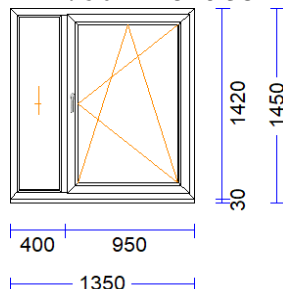

ar 1029 nelikvida paketēm
Produkta Sist.....: BT70AD
Profili.....: RĀM68 / VĒR Z 60 EURO DES. 70
Komplektācija.....: KOMPLEKTS AR STIKLU UN PAL.PR.
Krāsa.....: BALTS
Rāmja ārējais izmērs: 2080/1420
Elementa izmērs.....: 2080/1450
Furnitūra.....: 1x ROTO-KDR [674]
Stikls/Pildījums.....: 3K4(4Low-E+4+4Low-E)TGI
Glass PVC spacer pelēks
01.01/ 757x1.322
02.01/ 678x1.218
03.01/ 347x1.322
Ug_vērtība/g_vērtība: 0,500/0,480
Skaņas izol. kl./db.: /32
Papildinformācija...: Stikla blīvējums 66 melns 4
Statne 78 EURO 70, balta
3K4(4Low-E+4+4Low-E)TGI
Stikla līste 10,5 , balta
Svars.....: 101,80 kg Pavisam
Uw-logam.....: 0,87
2.080 mm PALODZES PROF. 30 S710 apakšā -

9	1 gab.		109,87	109,87

M 1:50 Skats no iekšpuses