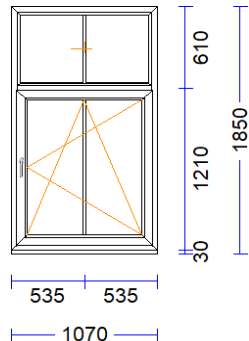

Produkta Sist.....:	BT60AD	
Profili.....:	RĀM64 / VĒR Z 60	EURO DES. 60
Komplektācija.....:	KOMPLEKTS AR STIKLU UN PAL.PR.	
Krāsa.....:	ZELTA OZOLS/BALTS	
Rāmja ārējais izmērs:	1460/1580	
Elementa izmērs.....:	1460/1610	
Furnitūra.....:	1x ROTO-DKL	[754]
	1x ROTO-DKR	[754]
Stikls/Pildījums.....:	2K4(4+4Low-E)	
	Glass Alu spacer	
	01.01/ 553x1.378	
	02.01/ 553x1.378	
Ug_vērtība/g_vērtība:	1,100/0,630	
Skaņas izol. kl./db.:	/30	
Papildinformācija...:	Stikla blīvējums 66 melns 4	
	Statne 78 EURO 60, Golden O	
	2K4(4+4Low-E)	
	Stikla līste 14,5, balta (1	
Svars.....:	69,37 kg Pavisam	
Uw-logam.....:	1,55	

Krāsa: Ozols / Balts

1.460 mm PALODZES PROF. 30 S710 apakšā -

27	3 gab.		112,06	336,18

M 1:50 Skats no iekšpuses