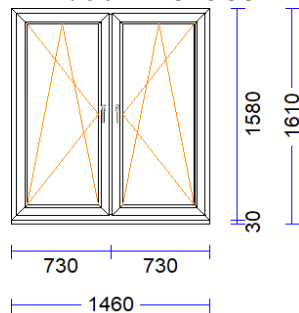

Poz.	Gabali	Daudz.	Cena/vien. EUR	Cena-kopā EUR

			Pārnesam.....:	3.614,22

25	1 gab.		143,40	143,40

M 1:50 Skats no iekšpuses