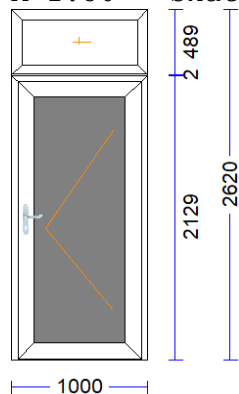

Produkta Sist.....: GENE0 plus
Profili.....: RĀM72 / VĒR Z 57 THERMOMODUL/GENE0
Komplektācija.....: KOMPLEKTS AR STIKLU UN PAL.PR.
Krāsa.....: OZOLS DUNKEL/BALTS
Rāmja ārējais izmērs: 1500/1350
Elementa izmērs.....: 1500/1380
Furnitūra.....: 1x ROTO-DKR [637]
Stikls/Pildījums.....: 3K4(4LowE+4+4LowE) / 48mm
    Glass PVC spacer pelēks
    01.01/ 989x1.236
    02.01/ 244x1.152
Ug_vērtība/g_vērtība: 0,500/0,480
Skaņas izol. kl./db.: /32
Papildinformācija...: Statne 98 GENE0, ozols/ bal
    3K4(4LowE+4+4LowE) / 48mm
    Stikla līste 10,5 , balta
    Stikla līste 10,5, balta ar
Svārs.....: 73,30 kg Pavisam
Uw-logam.....: 0,82
1.500 mm Palodzes prof. 30/43(5kam.) apakšā -

14 1 gab. 81,03 81,03

M 1:50 Skats no ārpuses