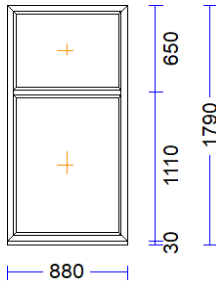

Poz.	Gabali	Daudz.	Cena/vien. EUR	Cena-kopā EUR

Pārnesam.....: 3.483,09

Ug_vērtība/g_vērtība: 1,100/0,630

Skaņas izol. kl./db.: /30

Papildinformācija...: Stikla blīvējums 66 melns 4
Statne 78 EURO, balta
2K4(4+4Low-E)
Stikla līste 14,5, balta (1)

Svars.....: 72,40 kg Pavisam

Uw-logam.....: 1,45

1.850 mm PALODZES PROF. 30 S710 apakšā -

19 1 gab. 53,81 53,81

M 1:50 Skats no iekšpuses