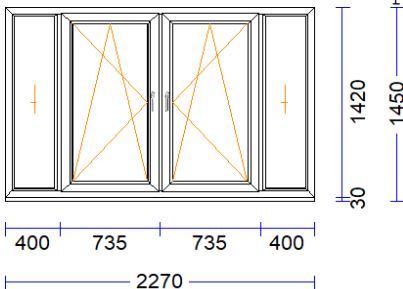

Produkta Sist.....: SYNEGO MD
Profili.....: RĀMIS 72 MD /VĒRTNE Z 59 SYNEGO
Komplektācija.....: KOMPLEKTS AR STIKLU
Krāsa.....: BALTS
Rāmja ārējais izmērs: 1000/2230
Furnitūra.....: 1x ROTO-DKR [1077]
Šprose.....: VILTUSSPROSSE SK 22/26 MM
Stikls/Pildījums....: 3K4(4LowE+4+4LowE) / 42mm
Glass PVC spacer pelēks
01.01/ 802x2.032

Ug_vērtība/g_vērtība: 0,600/0,480
Papildinformācija...: TRITTSCHUTZ
3K4(4LowE+4+4LowE) / 42mm
Stikla līste 14,5 , pelēka
Svārs.....: 86,01 kg Pavisam
Uw-logam.....: 0,82

6 1 gab. 169,85 169,85

M 1:50 Skats no iekšpuses