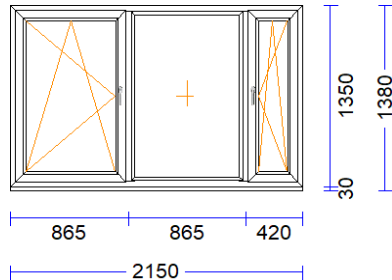

Produkta Sist.....: GENE0 plus
Profili.....: RĀM72 / VĒR Z 57 THERMOMODUL/GENEO
Komplektācija.....: KOMPLEKTS AR STIKLU UN PAL.PR.
Krāsa.....: OZOLS DUNKEL/BALTS
Rāmja ārējais izmērs: 1500/1360
Elementa izmērs.....: 1500/1390
Furnitūra.....: 1x ROTO-DKL [642]
1x ROTO-DKR [642]
Stikls/Pildījums....: 3K4(4LowE+4+4LowE) / 48mm
Glass PVC spacer pelēks
01.01/ 905x1.162
02.01/ 244x1.162
Ug_vērtība/g_vērtība: 0,500/0,480
Skaņas izol. kl./db.: /32
Papildinformācija...: Statne 98 GENE0, ozols/ bal
3K4(4LowE+4+4LowE) / 48mm
Stikla līste 10,5 , balta
Svārs.....: 76,48 kg Pavisam
Uw-logam.....: 0,84

1.500 mm Palodzes prof. 30/43(5kam.) apakšā -

12	1 gab.		243,05	243,05

M 1:50 Skats no iekšpuses