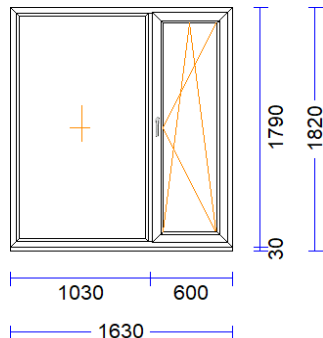

Produkta Sist.....: BT60AD
Profili.....: RĀM64 / VĒR Z 60 EURO DES. 60
Komplektācija.....: KOMPLEKTS AR STIKLU UN PAL.PR.
Krāsa.....: MAHAGONI/BALTS
Rāmja ārējais izmērs: 820/1850
Elementa izmērs.....: 820/1880
Furnitūra.....: 1x ROTO-DKR [592]
Stikls/Pildījums....: 2K4(4+4Low-E) / 24mm
Glass Alu spacer
01.01/ 618x1.053
02.01/ 722x 547

Ug_vērtība/g_vērtība: 1,100/0,630

Skaņas izol. kl./db.: /30
Papildinformācija...: Stikla blīvējums 66 melns 4
Statne 78 EURO 60, mahagoni
2K4(4+4Low-E) / 24mm
Stikla līste 14,5, balta (1

Svvars.....: 42,59 kg Pavisam

Uw-logam.....: 1,58

820 mm Palodzes prof. 30/43(5kam.) apakšā -

56 2 gab. 53,65 107,30

M 1:50 Skats no iekšpuses