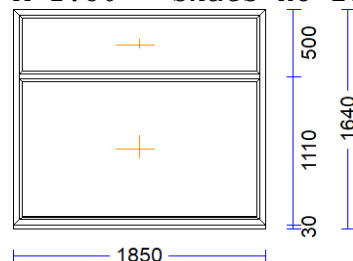

Produkta Sist.....: BT60AD
Profili.....: RĀM64 / VĒR Z 60 EURO DES. 60
Komplektācija.....: KOMPLEKTS AR STIKLU UN PAL.PR.
Krāsa.....: BALTS
Rāmja ārējais izmērs: 2310/1740
Elementa izmērs....: 2310/1770
Furnitūra.....: 1x ROTO-DKR [572]
Stikls/Pildījums....: 2K4(4+4Low-E)
Glass Alu spacer
01.01/1.082x1.117
02.01/ 978x1.013
03.01/2.212x 477
Ug_vērtība/g_vērtība: 1,100/0,630
Skaņas izol. kl./db.: /30
Papildinformācija...: Stikla blīvējums 66 melns 4
Statne 78 EURO, balta
2K4(4+4Low-E)
Stikla līste 14,5, balta (1
Svars.....: 102,84 kg Pavisam
Uw-logam.....: 1,49

2.310 mm PALODZES PROF. 30 S710 apakšā -

17 1 gab. 73,90 73,90

M 1:50 Skats no iekšpuses