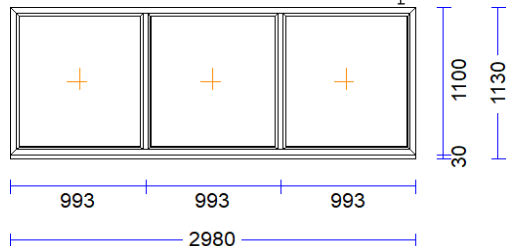

Demontēts ar reģ.prof.
Produkta Sist.....: BT60AD
Profili.....: RĀM64 / VĒR Z 60 EURO DES. 60
Komplektācija.....: KOMPLEKTS AR STIKLU UN PAL.PR.
Krāsa.....: BALTS
Rāmja ārējais izmērs: 1030/1860
Elementa izmērs.....: 1030/1890
Furnitūra.....: 1x ROTO-DKR [557]
Šprose.....: VILTUSSPROSSE SK 22/26 MM
Stikls/Pildījums.....: 2K4(4+4Low-E)
    Glass Alu spacer
    01.01/ 442x1.087
    02.01/ 338x 983
    03.01/ 932x 627
Ug_vērtība/g_vērtība: 1,100/0,630
Skaņas izol. kl./db.: /30
Papildinformācija...: Stikla blīvējums 66 melns 4
    Statne 78 EURO, balta
    2K4(4+4Low-E)
    Stikla līste 14,5, balta (1
Svārs.....: 49,45 kg Pavisam
Uw-logam.....: 1,62
1.030 mm PALODZES PROF. 30 S710 apakšā -

40	1 gab.		92,07	92,07

M 1:50 Skats no iekšpuses

Produkta Sist.....: GENE0 plus
Profili.....: RĀM72 / VĒR Z 57 THERMOMODUL/GENEO
Komplektācija.....: KOMPLEKTS AR STIKLU UN PAL.PR.
Krāsa.....: T. ZAĻŠ/BALTS
Rāmja ārējais izmērs: 800/1170
Elementa izmērs.....: 800/1200
Furnitūra.....: 1x ROTO-DKR [547]
Stikls/Pildījums.....: 3K4(4LowE+4+4LowE) / 44mm
    Glass PVC spacer pelēks
    01.01/ 604x 974
Ug_vērtība/g_vērtība: 0,500/0,480
Papildinformācija...: 3K4(4LowE+4+4LowE) / 44mm
    Stikla līste 14,5, balta (1
Svārs.....: 32,88 kg Pavisam
Uw-logam.....: 0,78
800 mm PALODZES PROF. 30 S710 apakšā -

42	1 gab.		91,01	91,01

M 1:50 Skats no iekšpuses