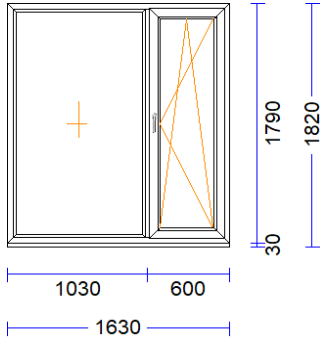

M 1:50 Skats no iekšpuses

Lietoti logi

Produkta Sist.....: BT60AD

Profili.....: RĀM64 / VĒR Z 60 EURO DES. 60

Komplektācija.....: KOMPLEKTS AR STIKLU UN PAL.PR.

Krāsa.....: BALTS

Rāmja ārējais izmērs: 1630/1790