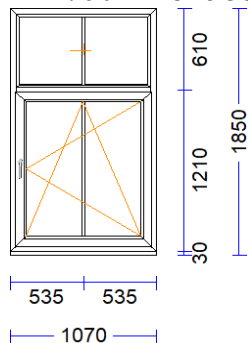

Poz.	Gabali	Daudz.	Cena/vien. EUR	Cena-kopā EUR

			Pārnesam.....:	3.039,72

1.460 mm	PALODZES PROF. 30	S710	apakšā	-

27	3 gab.		118,66	355,98

M 1:50 Skats no iekšpuses