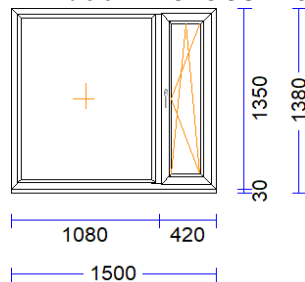

13 1 gab. 173,56 173,56

M 1:50 Skats no iekšpuses

Produkta Sist.....: GENEО plus
 Profili.....: RĀM72 / VĒR Z 57 THERMOMODUL/GENEО
 Komplektācija.....: KOMPLEKTS AR STIKLU UN PAL.PR.
 Krāsa.....: OZOLS DUNKEL/BALTS
 Rāmja ārējais izmērs: 1500/1350
 Elementa izmērs.....: 1500/1380
 Furnitūra.....: 1x ROTO-DKR [637]
 Stikls/Pildījums....: 3K4(4LowE+4+4LowE) / 48mm
 Glass PVC spacer pelēks
 01.01/ 989x1.236
 02.01/ 244x1.152
 Ug_vērtība/g_vērtība: 0,500/0,480
 Skaņas izol. kl./db.: /32
 Papildinformācija...: Statne 98 GENEО, ozols/ bal
 3K4(4LowE+4+4LowE) / 48mm
 Stikla līste 10,5 , balta
 Stikla līste 10,5, balta ar
 Svārs.....: 73,06 kg Pavisam
 Uw-logam.....: 0,82
 1.500 mm Palodzes prof. 30/43(5kam.) apakšā -