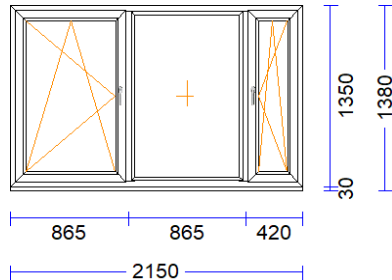

Produkta Sist.....: GENE0 plus
Profili.....: RĀM72 / VĒR Z 57 THERMOMODUL/GENE0
Komplektācija.....: KOMPLEKTS AR STIKLU UN PAL.PR.
Krāsa.....: OZOLS DUNKEL/BALTS
Rāmja ārējais izmērs: 1500/1360
Elementa izmērs.....: 1500/1390
Furnitūra.....: 1x ROTO-DKL [642]
1x ROTO-DKR [642]
Stikls/Pildījums....: 3K4(4LowE+4+4LowE) / 48mm
Glass PVC spacer pelēks
01.01/ 905x1.162
02.01/ 244x1.162
Ug_vērtība/g_vērtība: 0,500/0,480
Skaņas izol. kl./db.: /32
Papildinformācija...: Statne 98 GENE0, ozols/ bal
3K4(4LowE+4+4LowE) / 48mm
Stikla līste 10,5 , balta
Svārs.....: 76,16 kg Pavisam
Uw-logam.....: 0,84

1.500 mm Palodzes prof. 30/43(5kam.) apakšā -

12	1 gab.		274,81	274,81

M 1:50 Skats no iekšpuses