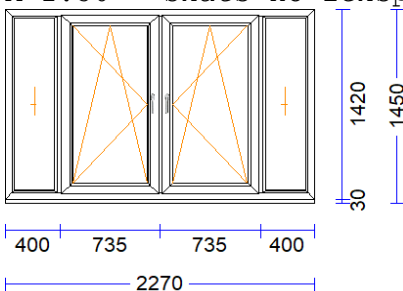

Produkta Sist.....: SYNEGO MD
Profili.....: RĀMIS 72 MD /VĒRTNE Z 59 SYNEGO
Komplektācija.....: KOMPLEKTS AR STIKLU
Krāsa.....: BALTS
Rāmja ārējais izmērs: 1000/2230
Furnitūra.....: 1x ROTO-DKR [1077]
Šprose.....: VILTUSSPROSSE SK 22/26 MM
Stikls/Pildījums....: 3K4(4LowE+4+4LowE) / 42mm
Glass PVC spacer pelēks
01.01/ 802x2.032

Ug_vērtība/g_vērtība: 0,600/0,480
Papildinformācija...: TRITTSCHUTZ
3K4(4LowE+4+4LowE) / 42mm
Stikla līste 14,5 , pelēka
Svvars.....: 86,01 kg Pavisam
Uw-logam.....: 0,82

6 1 gab. 176,82 176,82
M 1:50 Skats no iekšpuses