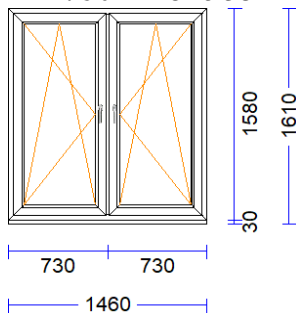

Produkta Sist.....: BT60AD
Profili.....: RĀM64 / VĒR Z 60 EURO DES. 60
Komplektācija.....: KOMPLEKTS AR STIKLU UN PAL.PR.
Krāsa.....: ZELTA OZOLS/BALTS
Rāmja ārējais izmērs: 1050/2710
Elementa izmērs.....: 1050/2740
Stikls/Pildījums....: 2K4(4+4Low-E)
Glass Alu spacer
01.01/ 952x1.987
02.01/ 952x 577

Ug_vērtība/g_vērtība: 1,100/0,630

Skaņas izol. kl./db.: /30

Papildinformācija...: Stikla blīvējums 66 melns 4
Statne 78 EURO 60, Golden O
2K4(4+4Low-E)
Stikla līste 14,5, balta (1)

Svārs.....: 66,35 kg Pavisam

Uw-logam.....: 1,44

Krāsa: Mooreiche 2 / Balts

1.050 mm PALODZES PROF. 30 S710 apakšā -

25 1 gab. 151,79 151,79

M 1:50 Skats no iekšpuses