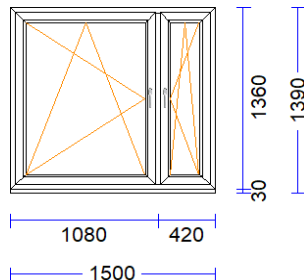

Poz.	Gabali	Daudz.	Cena/vien. EUR	Cena-kopā EUR
			Pārnesam.....:	1.753,48

1.630 mm Palodzes prof. 30/43(5kam.) apakšā -

11	1 gab.		223,64	223,64

M 1:50 Skats no iekšpuses