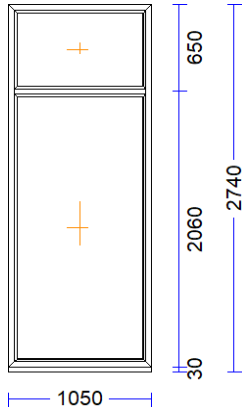

19 1 gab. 58,16 58,16

M 1:50 Skats no iekšpuses

Produkta Sist.....: BT60AD
 Profili.....: RĀM64 / VĒR Z 60 EURO DES. 60
 Komplektācija.....: KOMPLEKTS AR STIKLU UN PAL.PR.
 Krāsa.....: BRŪNS/BALTS
 Rāmja ārējais izmērs: 880/1760
 Elementa izmērs.....: 880/1790
 Stikls/Pildījums.....: 2K4(4+4Low-E)
 Glass Alu spacer
 01.01/ 782x1.037
 02.01/ 782x 577
 Ug_vērtība/g_vērtība: 1,100/0,630

880 mm PALODZES PROF. 30 S710 apakšā -

22 1 gab. 83,14 83,14

M 1:50 Skats no iekšpuses

Produkta Sist.....: BT60AD
 Profili.....: RĀM64 / VĒR Z 60 EURO DES. 60
 Komplektācija.....: KOMPLEKTS AR STIKLU UN PAL.PR.
 Krāsa.....: ZELTA OZOLS/BALTS
 Rāmja ārējais izmērs: 1050/2710
 Elementa izmērs.....: 1050/2740
 Stikls/Pildījums....: 2K4(4+4Low-E)
 Glass Alu spacer
 01.01/ 952x1.987
 02.01/ 952x 577