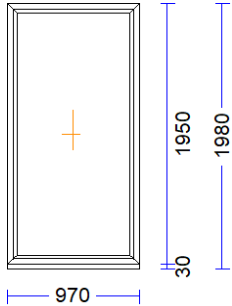

9	1 gab.		115,14	115,14
---	--------	--	--------	--------

M 1:50 Skats no iekšpuses

ar jaunām paketēm nr.1010
Produkta Sist.....: BT70AD
Profili.....: RĀM68 / VĒR Z 60 EURO DES. 70
Komplektācija.....: KOMPLEKTS AR STIKLU UN PAL.PR.
Krāsa.....: ANTHRAZITPELĒKS/BALTS
Rāmja ārējais izmērs: 1350/1420
Elementa izmērs.....: 1350/1450
Furnitūra.....: 1x ROTO-KDR [670]
Stikls/Pildījums.....: 2K4(4+4Low-E)
Glass Alu spacer
01.01/ 319x1.314
02.01/ 765x1.210
Ug_vērtība/g_vērtība: 1,100/0,630
Skaņas izol. kl./db.: /30

1.350 mm PALODZES PROF. 30 S710 apakšā -

1	1 gab.		80,70	80,70
---	--------	--	-------	-------

M 1:50 Skats no iekšpuses

Produkta Sist.....: SYNEGO MD
Profili.....: RĀMIS 72 MD /VĒRTNE Z 59 SYNEGO
Komplektācija.....: KOMPLEKTS AR STIKLU UN PAL.PR.
Krāsa.....: TUMŠI BRŪNS/BALTS
Rāmja ārējais izmērs: 970/1950
Elementa izmērs.....: 970/1980
Stikls/Pildījums....: 3K4(4LowE+4+4LowE) / 46mm
Glass PVC spacer pelēks
01.01/ 856x1.836