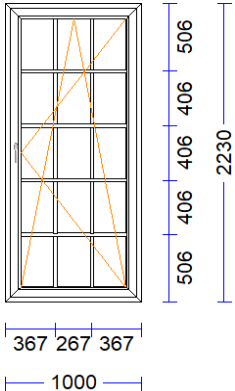

Produkta Sist.....: SYNEGO MD
Profili.....: RĀMIS 72 MD /VĒRTNE Z 59 SYNEGO
Komplektācija.....: KOMPLEKTS AR STIKLU UN PAL.PR.
Krāsa.....: OZOLS/BALTS
Rāmja ārējais izmērs: 2670/1820
Elementa izmērs.....: 2670/1850
Stikls/Pildījums....: 3K4(33.2LowE+6+6LowE) /48mm
Glass PVC spacer pelēks
01.01/2.556x1.706

Ug_vērtība/g_vērtība: 0,600/0,480
Papildinformācija...: 3K4(33.2LowE+6+6LowE) /48mm
GLASLEISTE 8,5 FV
Svvars.....: 221,54 kg Pavisam
Uw-logam.....: 0,75

2.670 mm Palodzes prof. 30/43(5kam.) apakšā -

5 1 gab. 187,30 187,30
M 1:50 Skats no iekšpuses