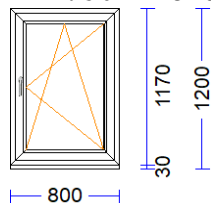

Poz.	Gabali	Daudz.	Cena/vien. EUR	Cena-kopā EUR

			Pārnesam.....:	3.495,84

40	1 gab.		96,27	96,27

M 1:50 Skats no iekšpuses