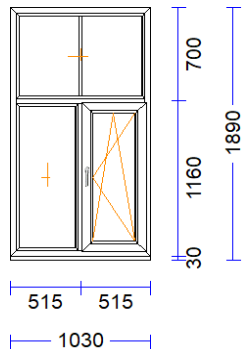

Produkta Sist.....: BT60AD
Profili.....: RĀM64 / VĒR Z 60 EURO DES. 60
Komplektācija.....: KOMPLEKTS AR STIKLU UN PAL.PR.
Krāsa.....: MAHAGONI/BALTS
Rāmja ārējais izmērs: 1070/1820
Elementa izmērs.....: 1070/1850
Furnitūra.....: 1x ROTO-DKR [582]
Šprose.....: VILTUSSPROSSE SK 22/26 MM
VILTUSŠPROSE 26
Stikls/Pildījums....: 2K4(4+4Low-E)
Glass Alu spacer
01.01/ 868x1.033
02.01/ 972x 537
Ug_vērtība/g_vērtība: 1,100/0,630
Skaņas izol. kl./db.: /30
Papildinformācija...: Stikla blīvējums 66 melns 4
Statne 78 EURO 60, mahagoni
2K4(4+4Low-E)
Stikla līste 14,5, balta (1
Svars.....: 52,72 kg Pavisam
Uw-logam.....: 1,53

1.070 mm	PALODZES PROF. 30	S710	apakšā	-

34	1 gab.		100,14	100,14

M 1:50 Skats no iekšpuses