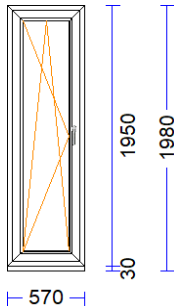

Produkta Sist.....: SYNEGO MD
Profili.....: RĀMIS 72 MD /VĒRTNE Z 59 SYNEGO
Komplektācija.....: KOMPLEKTS AR STIKLU UN PAL.PR.
Krāsa.....: TUMŠI BRŪNS/BALTS
Rāmja ārējais izmērs: 970/1950
Elementa izmērs.....: 970/1980
Stikls/Pildījums....: 3K4(4LowE+4+4LowE) / 46mm
Glass PVC spacer pelēks
01.01/ 856x1.836

Ug_vērtība/g_vērtība: 0,500/0,480

Skaņas izol. kl./db.: /32

Papildinformācija...: 3K4(4LowE+4+4LowE) / 46mm
Stikla līste 10,5, balta ar

Svars.....: 63,16 kg Pavisam

Uw-logam.....: 0,76

970 mm Palodzes prof. 30/43(5kam.) apakšā -

2	1 gab.		98,95	98,95

M 1:50 Skats no iekšpuses