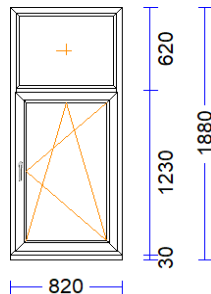

Produkta Sist.....: BT60AD
Profili.....: RĀM64 / VĒR Z 60 EURO DES. 60
Komplektācija.....: KOMPLEKTS AR STIKLU UN PAL.PR.
Krāsa.....: MAHAGONI/BALTS
Rāmja ārējais izmērs: 820/1850
Elementa izmērs.....: 820/1880
Furnitūra.....: 1x ROTO-DKR [592]
Stikls/Pildījums....: 2K4(4+4Low-E) / 24mm
Glass Alu spacer
01.01/ 618x1.053
02.01/ 722x 547
Ug_vērtība/g_vērtība: 1,100/0,630
Skaņas izol. kl./db.: /30
Papildinformācija...: Stikla blivējums 66 melns 4
Statne 78 EURO 60, mahagoni

			Pārnesam.....:	3.781,97