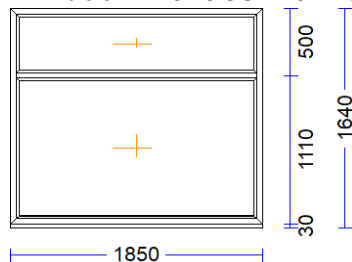

Produkta Sist.....: BT60AD
Profili.....: RĀM64 / VĒR Z 60 EURO DES. 60
Komplektācija.....: KOMPLEKTS AR STIKLU UN PAL.PR.
Krāsa.....: BALTS
Rāmja ārējais izmērs: 2310/1740
Elementa izmērs.....: 2310/1770
Furnitūra.....: 1x ROTO-DKR [572]
Stikls/Pildījums.....: 2K4(4+4Low-E)
Glass Alu spacer
01.01/1.082x1.117
02.01/ 978x1.013
03.01/2.212x 477
Ug_vērtība/g_vērtība: 1,100/0,630
Skaņas izol. kl./db.: /30
Papildinformācija...: Stikla blīvējums 66 melns 4
Statne 78 EURO, balta
2K4(4+4Low-E)
Stikla līste 14,5, balta (1
Svārs.....: 102,46 kg Pavisam
Uw-logam.....: 1,49
2.310 mm PALODZES PROF. 30 S710 apakšā -

17 1 gab. 78,64 78,64

M 1:50 Skats no iekšpuses