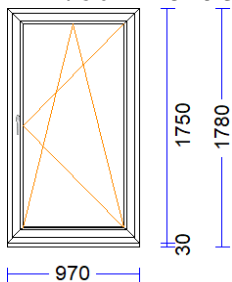

Ug_vērtība/g_vērtība: 0,500/0,480

Skaņas izol. kl./db.: /32

Papildinformācija...: 3K4(4LowE+4+4LowE) / 46mm
Stikla līste 10,5 , balta

Svars.....: 45,99 kg Pavisam

Uw-logam.....: 0,89

570 mm Palodzes prof. 30/43(5kam.) apakšā -

3	2 gab.		118,18	236,36
---	--------	--	--------	--------

M 1:50 Skats no iekšpuses

Produkta Sist.....: SYNEGO MD
Profili.....: RĀMIS 72 MD /VĒRTNE Z 59 SYNEGO
Komplektācija.....: KOMPLEKTS AR STIKLU UN PAL.PR.
Krāsa.....: TUMŠI BRŪNS/BALTS
Rāmja ārējais izmērs: 970/1750
Elementa izmērs.....: 970/1780
Furnitūra.....: 1x ROTO-DKR [837]
Stikls/Pildījums....: 3K4(4LowE+4+4LowE) / 46mm
Glass PVC spacer pelēks
01.01/ 772x1.552