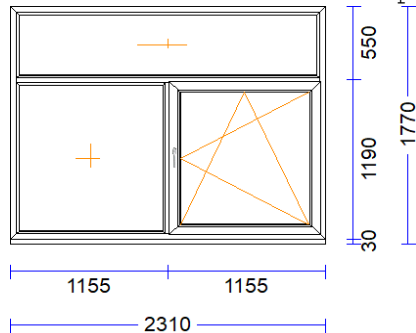

M 1:50 Skats no iekšpuses

Produkta Sist.....: BT60AD
 Profili.....: RĀM64 / VĒR Z 60 EURO DES. 60
 Komplektācija.....: KOMPLEKTS AR STIKLU UN PAL.PR.
 Krāsa.....: BALTS
 Rāmja ārējais izmērs: 2310/1740
 Elementa izmērs.....: 2310/1770
 Furnitūra.....: 1x ROTO-DKR [572]
 Stikls/Pildījums.....: 2K4(4+4Low-E)
 Glass Alu spacer
 01.01/1.082x1.117
 02.01/ 978x1.013
 03.01/2.212x 477
 Ug_vērtība/g_vērtība: 1,100/0,630
 Skaņas izol. kl./db.: /30
 Papildinformācija...: Stikla blīvējums 66 melns 4
 Statne 78 EURO, balta
 2K4(4+4Low-E)
 Stikla līste 14,5, balta (1
 Svārs.....: 102,46 kg Pavisam
 Uw-logam.....: 1,49
 2.310 mm PALODZES PROF. 30 S710 apakšā -