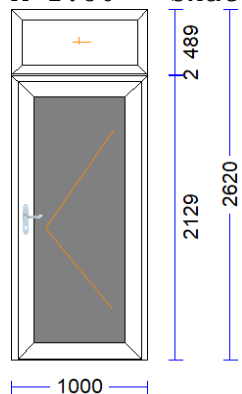

Produkta Sist.....: GENEО plus
Profili.....: RĀM72 / VĒR Z 57 THERMOMODUL/GENEО
Komplektācija.....: KOMPLEKTS AR STIKLU UN PAL.PR.
Krāsa.....: OZOLS DUNKEL/BALTS
Rāmja ārējais izmērs: 1500/1350
Elementa izmērs.....: 1500/1380
Furnitūra.....: 1x ROTO-DKR [637]
Stikls/Pildījums....: 3K4(4LowE+4+4LowE) / 48mm
Glass PVC spacer pelēks
01.01/ 989x1.236
02.01/ 244x1.152
Ug_vērtība/g_vērtība: 0,500/0,480
Skaņas izol. kl./db.: /32
Papildinformācija...: Statne 98 GENEО, ozols/ bal
3K4(4LowE+4+4LowE) / 48mm
Stikla līste 10,5 , balta
Stikla līste 10,5, balta ar
Svārs.....: 73,06 kg Pavisam
Uw-logam.....: 0,82
1.500 mm Palodzes prof. 30/43(5kam.) apakšā -

14 1 gab. 100,61 100,61

M 1:50 Skats no ārpuses