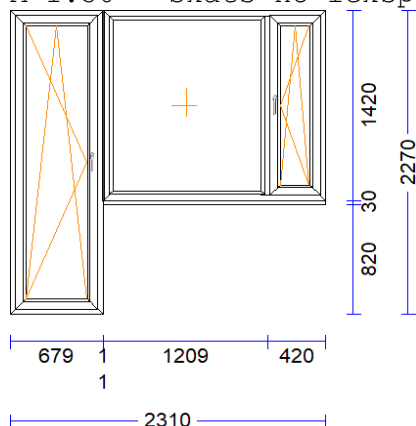

M 1:50 Skats no iekšpuses

Produkta Sist.....	GENEO plus	
Profili.....	RĀM72 / VĒR Z 57 THERMOMODUL/GENEO	
Komplektācija.....	KOMPLEKTS AR STIKLU UN PAL.PR.	
Krāsa.....	OZOLS DUNKEL/BALTS	
Elementa izmērs.....	2310/2270	
Furnitūra.....	1x ROTO-DKL	[1097]
	1x ROTO-DKR	[672]
Stikls/Pildījums....	3K4(4LowE+4+4LowE) / 48mm	
	Glass PVC spacer pelēks	
	01.01.01/ 481x2.072	
	02.01.01/1.118x1.306	
	02.02.01/ 244x1.222	
Ug_vērtība/g_vērtība:	0,500/0,480	
Skaņas izol. kl./db.:	/32	
Papildinformācija...	Statne 98 GENEO, ozols/ bal	
	3K4(4LowE+4+4LowE) / 48mm	
	Stikla līste 10,5 , balta	
	Stikla līste 10,5, balta ar	
Svars.....	143,06 kg Pavisam	
Uw-logam.....	0,83	

Pārnesam.....: 1.753,48