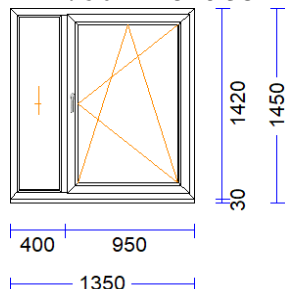

ar 1029 nelikvida paketēm
Produkta Sist.....: BT70AD
Profili.....: RĀM68 / VĒR Z 60 EURO DES. 70
Komplektācija.....: KOMPLEKTS AR STIKLU UN PAL.PR.
Krāsa.....: BALTS
Rāmja ārējais izmērs: 2080/1420
Elementa izmērs.....: 2080/1450
Furnitūra.....: 1x ROTO-KDR [674]
Stikls/Pildījums.....: 3K4(4Low-E+4+4Low-E)TGI
Glass PVC spacer pelēks
01.01/ 757x1.322
02.01/ 678x1.218
03.01/ 347x1.322
Ug_vērtība/g_vērtība: 0,500/0,480
Skaņas izol. kl./db.: /32
Papildinformācija...: Stikla blīvējums 66 melns 4
Statne 78 EURO 70, balta
3K4(4Low-E+4+4Low-E)TGI
Stikla līste 10,5 , balta
Svars.....: 101,62 kg Pavisam
Uw-logam.....: 0,88
2.080 mm PALODZES PROF. 30 S710 apakšā -

9	1 gab.		115,14	115,14

M 1:50 Skats no iekšpuses