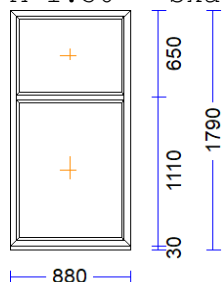

M 1:50 Skats no iekšpuses

Produkta Sist.....: BT60AD
 Profili.....: RĀM64 / VĒR Z 60 EURO DES. 60
 Komplektācija.....: KOMPLEKTS AR STIKLU UN PAL.PR.
 Krāsa.....: BALTS
 Rāmja ārējais izmērs: 2310/1740
 Elementa izmērs.....: 2310/1770
 Furnitūra.....: 1x ROTO-DKR [572]
 Stikls/Pildījums.....: 2K4(4+4Low-E)
 Glass Alu spacer
 01.01/1.082x1.117
 02.01/ 978x1.013
 03.01/2.212x 477
 Ug_vērtība/g_vērtība: 1,100/0,630
 Skaņas izol. kl./db.: /30
 Papildinformācija...: Stikla blīvējums 66 melns 4
 Statne 78 EURO, balta
 2K4(4+4Low-E)
 Stikla līste 14,5, balta (1
 Svārs.....: 102,46 kg Pavisam
 Uw-logam.....: 1,49
 2.310 mm PALODZES PROF. 30 S710 apakšā -

17 1 gab. 78,64 78,64

M 1:50 Skats no iekšpuses

Produkta Sist.....: BT60AD
 Profili.....: RĀM64 / VĒR Z 60 EURO DES. 60
 Komplektācija.....: KOMPLEKTS AR STIKLU UN PAL.PR.
 Krāsa.....: BALTS
 Rāmja ārējais izmērs: 1850/1610
 Elementa izmērs.....: 1850/1640
 Stikls/Pildījums.....: 2K4(4+4Low-E)
 Glass Alu spacer
 01.01/1.752x1.037
 02.01/1.752x 427
 Ug_vērtība/g_vērtība: 1,100/0,630
 Skaņas izol. kl./db.: /30
 Papildinformācija...: Stikla blīvējums 66 melns 4
 Statne 78 EURO, balta
 2K4(4+4Low-E)
 Stikla līste 14,5, balta (1
 Svārs.....: 71,24 kg Pavisam
 Uw-logam.....: 1,45
 1.850 mm PALODZES PROF. 30 S710 apakšā -

19 1 gab. 58,16 58,16

M 1:50 Skats no iekšpuses

Produkta Sist.....: BT60AD
 Profili.....: RĀM64 / VĒR Z 60 EURO DES. 60
 Komplektācija.....: KOMPLEKTS AR STIKLU UN PAL.PR.
 Krāsa.....: BRŪNS/BALTS
 Rāmja ārējais izmērs: 880/1760
 Elementa izmērs.....: 880/1790
 Stikls/Pildījums.....: 2K4(4+4Low-E)
 Glass Alu spacer
 01.01/ 782x1.037
 02.01/ 782x 577
 Ug_vērtība/g_vērtība: 1,100/0,630