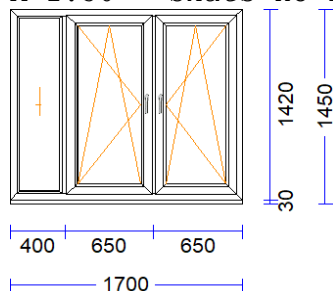

Poz.	Gabali	Daudz.	Cena/vien. EUR	Cena-kopā EUR
			Pārnesam.....:	1.255,13
			03.01/ 583x1.210	
			04.01/ 323x1.314	
			Ug_vērtība/g_vērtība: 1,100/0,630	
			Skaņas izol. kl./db.: /30	
			Papildinformācija... Stikla blīvējums 66 melns 4	
			Statne 78 EURO 70, balta	
			2K4(4+4Low-E) / 24mm	
			Stikla līste 22,5 apaļa, ba	
			Svars.....: 90,20 kg Pavisam	
			Uw-logam.....: 1,50	
		2.270 mm	PALODZES PROFILS 30MM S710	apakšā -

7 1 gab. 148,18 148,18

M 1:50 Skats no iekšpuses

Produkta Sist.....	BT70AD	
Profili.....	RĀM68 / VĒR Z 60	EURO DES. 70
Komplektācija.....	KOMPLEKTS AR STIKLU UN PAL.PR.	
Krāsa.....	BALTS	
Rāmja ārējais izmērs:	1700/1420	
Elementa izmērs.....	1700/1450	
Furnitūra.....	1x ROTO-DKL	[670]
	1x ROTO-DKR	[670]
Stikls/Pildījums....	2K4(4+4Low-E) / 24mm	
	Glass Alu spacer	
	01.01/ 323x1.314	
	02.01/ 498x1.210	
	03.01/ 468x1.210	
Ug_vērtība/g_vērtība:	1,100/0,630	
Skaņas izol. kl./db.:	/30	
Papildinformācija...	Stikla blīvējums 66 melns 4	
	Statne 78 EURO 70, balta	
	2K4(4+4Low-E) / 24mm	
	Stikla līste 22,5 apaļa, ba	
Svars.....	69,83 kg Pavisam	
Uw-logam.....	1,50	
	1.700 mm	PALODZES PROFILS 30MM S710
		apakšā -

10 1 gab. 350,17 350,17