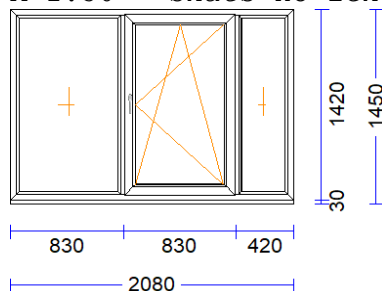

Klients
Klients

RĪGA, 08.11.2017

ESMAN SIA, Riekstu iela 4, Rīga, LV-1055
Tel.67472613, Fax.67455525, info@esman.lv
Raivis Mob. +371 200 300 40

P I E D Ā V Ā J U M S Nr. 3

A.god.KLIENT,
Mēs priecājamies par Jūsu interesi iegādāties plastmasas logus un durvis,
kas izgatavoti no firmas REHAU profiliem. Piedāvājam Jums sekojošas logu
un durvju konstrukcijas:

Lapa.: 1

Poz.	Gabali	Daudz.	Cena/vien. EUR	Cena-kopā EUR

8	1 gab.		157,79	157,79

M 1:50 Skats no iekšpuses